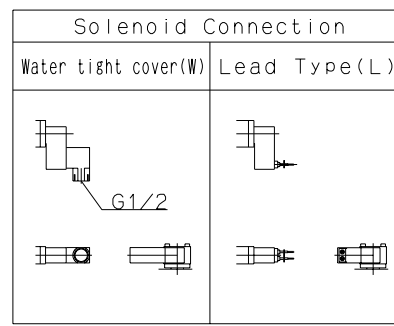

Stroke	L
100	245
150	295
200	345
250	395
300	445
350	495
400	545
500	645
600	745
700	845
800	945
900	1045
1000	1145

Stroke	JC
0~250	150
251~400	195
401~630	265
631~1000	375

JIS Symbol

Model: MP665-A(B)(D)-FA-180X350-HD
 Maker: KONAN
 File Name: MP66-A-FA-180-HD