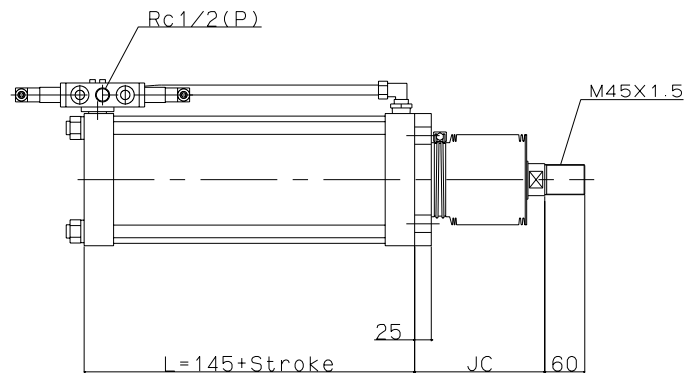

Stroke	L
100	245
150	295
200	345
250	395
300	445
350	495
400	545
500	645
600	745
700	845
800	945
900	1045
1000	1145

Stroke	JC
0~250	150
251~400	195
401~630	265
631~1000	375

JIS Symbol

Model: MP665-A(B)(D)-FA-180X350-HD
 Maker: KONAN
 File Name: MP66-A-FA-180-HD