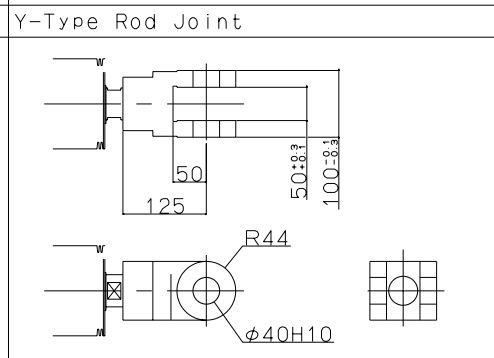

Stroke	L
100	245
150	295
200	345
250	395
300	445
350	495
400	545
500	645
600	745
700	845
800	945
900	1045
1000	1145

Stroke	JC
0~250	150
251~400	195
401~630	265
631~1000	375

JIS Symbol

Model: MP665-A(B)(D)-FA-180X350-HD
 Maker: KONAN
 File Name: MP66-A-FA-180-HD