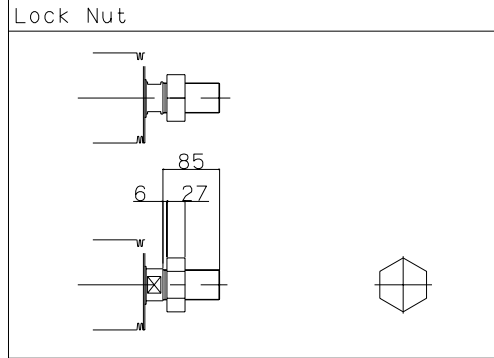

Stroke	L
100	245
150	295
200	345
250	395
300	445
350	495
400	545
500	645
600	745
700	845
800	945
900	1045
1000	1145

Stroke	JC
0~250	150
251~400	195
401~630	265
631~1000	375

JIS Symbol

Model: MP665-A(B)(D)-FA-180X350-HD
 Maker: KONAN
 File Name: MP66-A-FA-180-HD