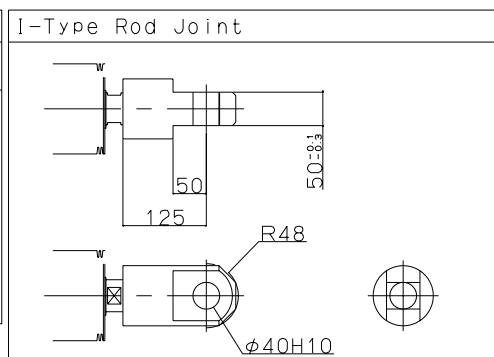

Stroke	L
100	245
150	295
200	345
250	395
300	445
350	495
400	545
500	645
600	745
700	845
800	945
900	1045
1000	1145

Stroke	JC
0~250	150
251~400	195
401~630	265
631~1000	375

JIS Symbol

Model: MP665-A(B)(D)-FA-180X350-HD
 Maker: KONAN
 File Name: MP66-A-FA-180-HD