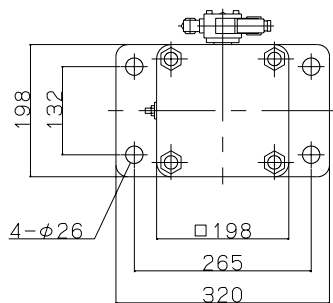

Stroke	L
100	245
150	295
200	345
250	395
300	445
350	495
400	545
500	645
600	745
700	845
800	945
900	1045
1000	1145

Stroke	JC
0~250	150
251~400	195
401~630	265
631~1000	375

JIS Symbol

Model: MP665-A(B)(D)-FA-180X350-HD
 Maker: KONAN
 File Name: MP66-A-FA-180-HD