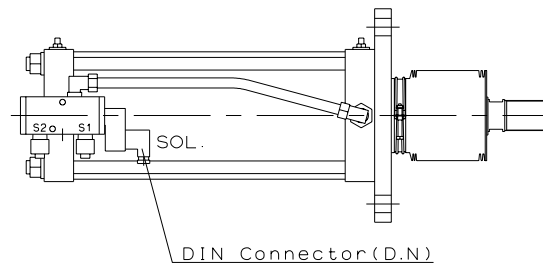

Stroke	L
100	245
150	295
200	345
250	395
300	445
350	495
400	545
500	645
600	745
700	845
800	945
900	1045
1000	1145

Stroke	JC
0~250	150
251~400	195
401~630	265
631~1000	375

JIS Symbol

Model: MP665-A(B)(D)-FA-180X350-HS
 Maker: KONAN
 File Name: MP66-A-FA-180-HS