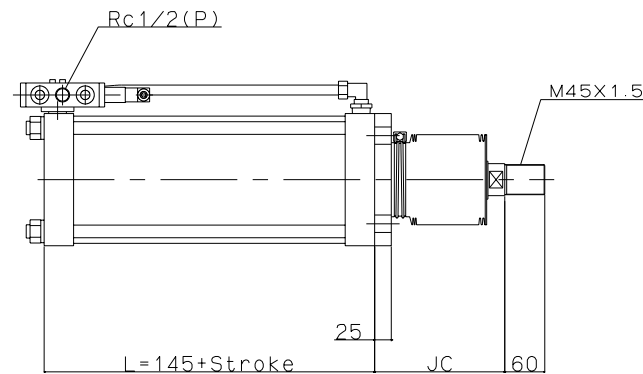

Stroke	L
100	245
150	295
200	345
250	395
300	445
350	495
400	545
500	645
600	745
700	845
800	945
900	1045
1000	1145

Stroke	JC
0~250	150
251~400	195
401~630	265
631~1000	375

JIS Symbol

Model: MP665-A(B)(D)-FA-180X350-HS
 Maker: KONAN
 File Name: MP66-A-FA-180-HS