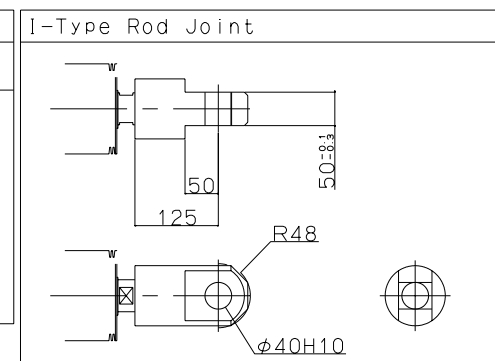

Stroke	L
100	245
150	295
200	345
250	395
300	445
350	495
400	545
500	645
600	745
700	845
800	945
900	1045
1000	1145

Stroke	JC
0~250	150
251~400	195
401~630	265
631~1000	375

JIS Symbol

Model: MP665-A(B)(D)-FA-180X350-HS
 Maker: KONAN
 File Name: MP66-A-FA-180-HS