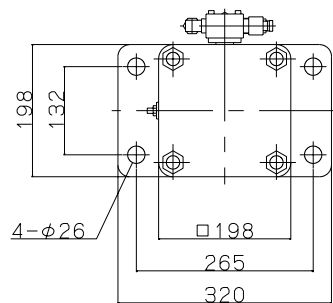

Stroke	L
100	245
150	295
200	345
250	395
300	445
350	495
400	545
500	645
600	745
700	845
800	945
900	1045
1000	1145

Stroke	JC
0~250	150
251~400	195
401~630	265
631~1000	375

JIS Symbol

Model: MP665-A(B)(D)-FA-180X350-HS
 Maker: KONAN
 File Name: MP66-A-FA-180-HS