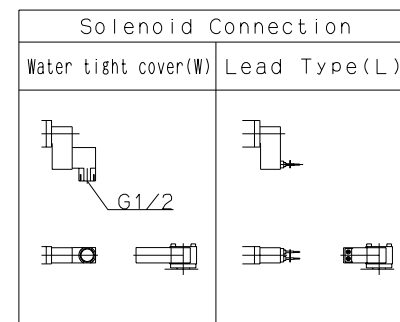

Stroke	L
100	245
150	295
200	345
250	395
300	445
350	495
400	545
500	645
600	745
700	845
800	945
900	1045
1000	1145

Stroke	JC
0~250	150
251~400	195
401~630	265
631~1000	375

JIS Symbol

Model: MP665-A(B)(D)-FA-180X350-HS
 Maker: KONAN
 File Name: MP66-A-FA-180-HS