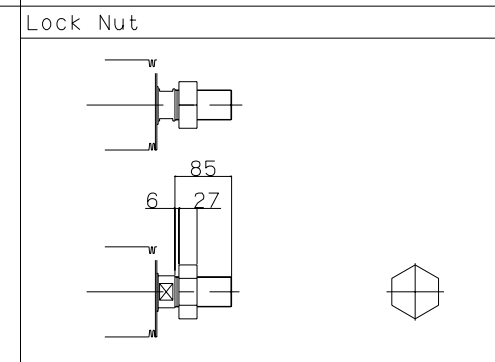

Stroke	L
100	245
150	295
200	345
250	395
300	445
350	495
400	545
500	645
600	745
700	845
800	945
900	1045
1000	1145

Stroke	JC
0~250	150
251~400	195
401~630	265
631~1000	375

JIS Symbol

Model: MP665-A(B)(D)-FA-180X350-HS
 Maker: KONAN
 File Name: MP66-A-FA-180-HS