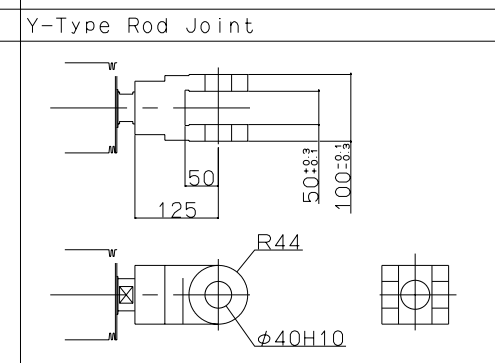

Stroke	L
100	245
150	295
200	345
250	395
300	445
350	495
400	545
500	645
600	745
700	845
800	945
900	1045
1000	1145

Stroke	JC
0~250	150
251~400	195
401~630	265
631~1000	375

JIS Symbol

Model: MP665-A(B)(D)-FA-180X350-HS
 Maker: KONAN
 File Name: MP66-A-FA-180-HS