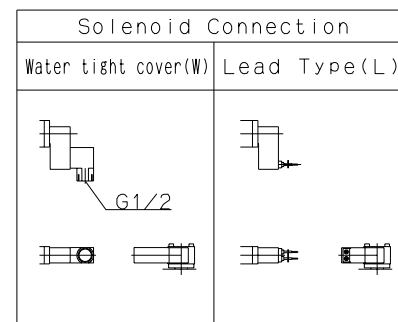

Stroke	L
100	260
150	310
200	360
250	410
300	460
350	510
400	560
500	660
600	760
700	860
800	960
900	1060
1000	1160

Stroke	JC
0~250	140
251~400	173
401~630	227
631~1000	311

JIS Symbol

Model:  
MP665-A(B)(D)-FA-250X350-HS  
Maker:  
KONAN  
File Name:  
MP66-A-FA-250-HS