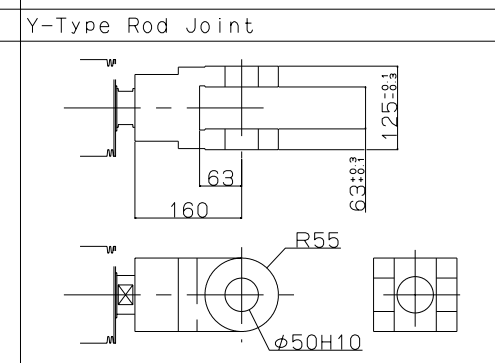

Stroke	L
100	260
150	310
200	360
250	410
300	460
350	510
400	560
500	660
600	760
700	860
800	960
900	1060
1000	1160

Stroke	JC
0~250	140
251~400	173
401~630	227
631~1000	311

JIS Symbol

Model:  
MP665-A(B)(D)-FA-250X350-HS  
Maker:  
KONAN  
File Name:  
MP66-A-FA-250-HS