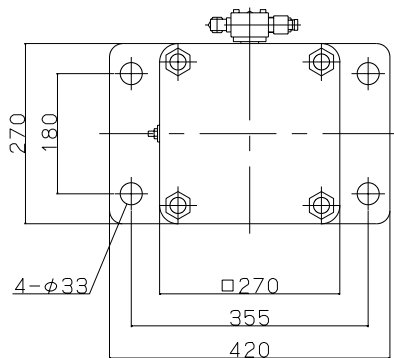

Stroke	L
100	260
150	310
200	360
250	410
300	460
350	510
400	560
500	660
600	760
700	860
800	960
900	1060
1000	1160

Stroke	JC
0~250	140
251~400	173
401~630	227
631~1000	311

JIS Symbol

Model:  
MP665-A(B)(D)-FA-250X350-HS  
Maker:  
KONAN  
File Name:  
MP66-A-FA-250-HS