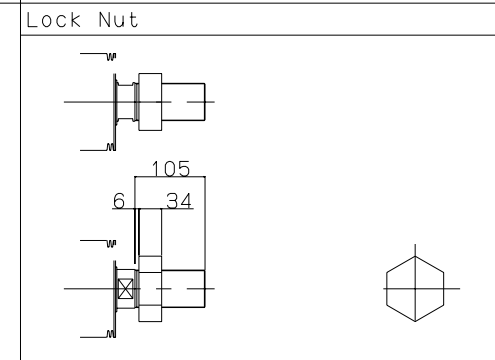

Stroke	L
100	260
150	310
200	360
250	410
300	460
350	510
400	560
500	660
600	760
700	860
800	960
900	1060
1000	1160

Stroke	JC
0~250	140
251~400	173
401~630	227
631~1000	311

JIS Symbol

Model:  
MP665-A(B)(D)-FA-250X350-HS  
Maker:  
KONAN  
File Name:  
MP66-A-FA-250-HS