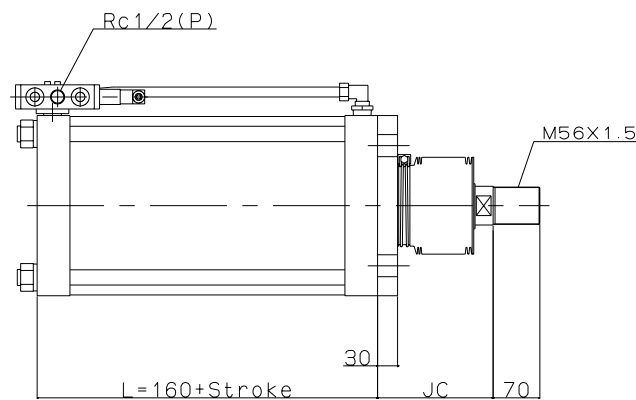

Stroke	L
100	260
150	310
200	360
250	410
300	460
350	510
400	560
500	660
600	760
700	860
800	960
900	1060
1000	1160

Stroke	JC
0~250	140
251~400	173
401~630	227
631~1000	311

JIS Symbol

Model:  
MP665-A(B)(D)-FA-250X350-HS  
Maker:  
KONAN  
File Name:  
MP66-A-FA-250-HS