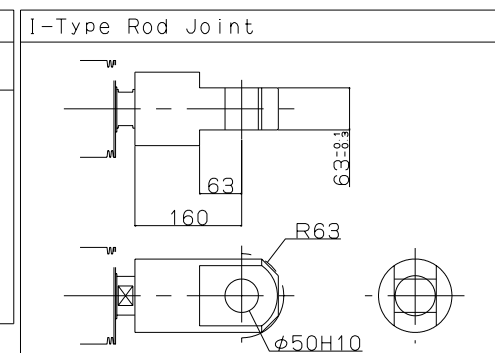

Stroke	L
100	260
150	310
200	360
250	410
300	460
350	510
400	560
500	660
600	760
700	860
800	960
900	1060
1000	1160

Stroke	JC
0~250	140
251~400	173
401~630	227
631~1000	311

JIS Symbol

Model:  
MP665-A(B)(D)-FA-250X350-HS  
Maker:  
KONAN  
File Name:  
MP66-A-FA-250-HS