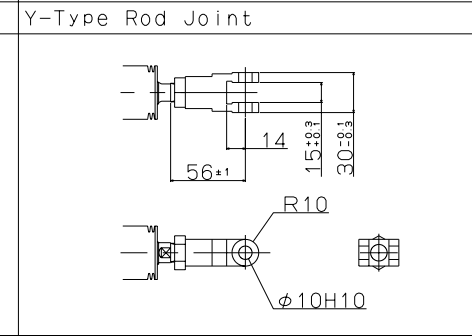

Stroke	L
100	194
150	244
200	294
250	344
300	394
400	494
500	594
600	694

Stroke	JC
0~160	110
161~250	150
251~400	210
401~600	300

JIS Symbol

Model :
MP665-A(B)(D)-FA-40X200-HD
Maker :
KONAN
File Name :
MP66-A-FA-40-HD