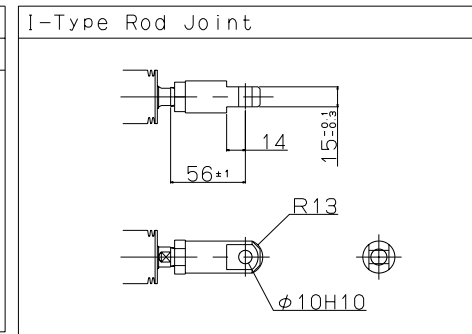

Stroke	L
100	194
150	244
200	294
250	344
300	394
400	494
500	594
600	694

Stroke	JC
0~160	110
161~250	150
251~400	210
401~600	300

JIS Symbol

Model :
MP665-A(B)(D)-FA-40X200-HD
Maker :
KONAN
File Name :
MP66-A-FA-40-HD