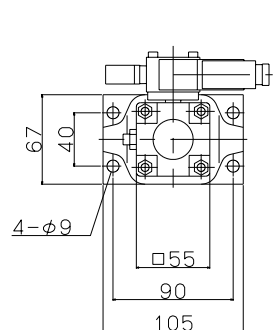

Stroke	L
100	194
150	244
200	294
250	344
300	394
400	494
500	594
600	694

Stroke	JC
0~160	110
161~250	150
251~400	210
401~600	300

JIS Symbol

Model :
MP665-A(B)(D)-FA-40X200-HD
Maker :
KONAN
File Name :
MP66-A-FA-40-HD