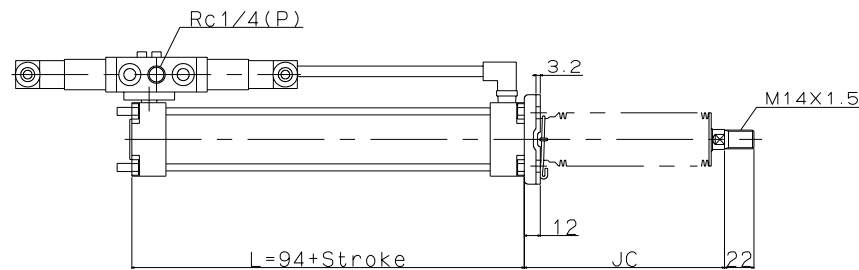

Stroke	L
100	194
150	244
200	294
250	344
300	394
400	494
500	594
600	694

Stroke	JC
0~160	110
161~250	150
251~400	210
401~600	300

JIS Symbol

Model :
MP665-A(B)(D)-FA-40X200-HD
Maker :
KONAN
File Name :
MP66-A-FA-40-HD