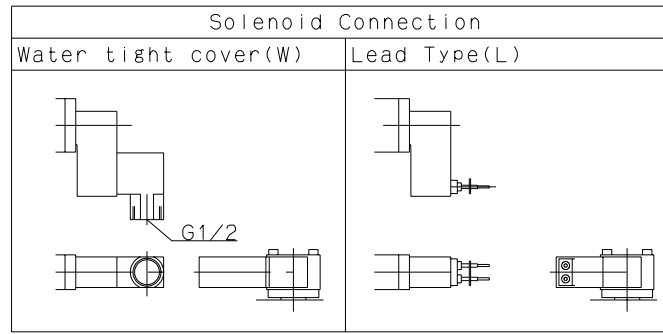

Stroke	L
100	194
150	244
200	294
250	344
300	394
400	494
500	594
600	694

Stroke	JC
0~160	110
161~250	150
251~400	210
401~600	300

JIS Symbol

Model :
MP665-A(B)(D)-FA-40X200-HD
Maker :
KONAN
File Name :
MP66-A-FA-40-HD