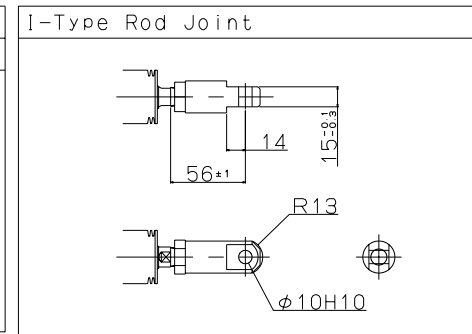

Stroke	L
100	194
150	244
200	294
250	344
300	394
400	494
500	594
600	694

Stroke	JC
0~160	110
161~250	150
251~400	210
401~600	300

Model :
MP665-A(B)(D)-FA-40X200-HS
Maker :
KONAN
File Name :
MP66-A-FA-40-HS