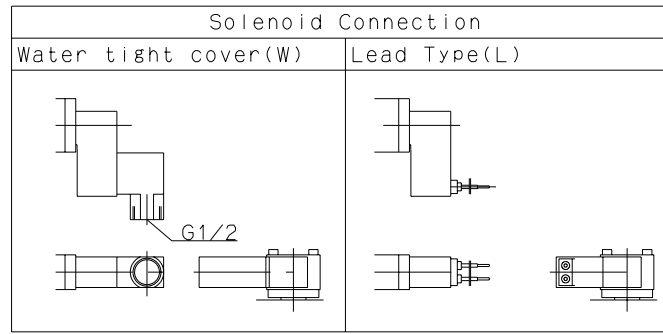

Stroke	L
100	194
150	244
200	294
250	344
300	394
400	494
500	594
600	694

Stroke	JC
0~160	110
161~250	150
251~400	210
401~600	300

Model :
MP665-A(B)(D)-FA-40X200-HS
Maker :
KONAN
File Name :
MP66-A-FA-40-HS