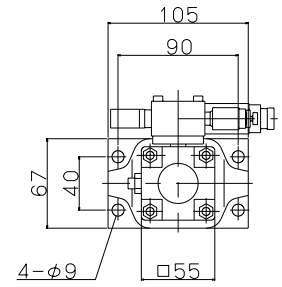

Stroke	L
100	194
150	244
200	294
250	344
300	394
400	494
500	594
600	694

Stroke	JC
0~160	110
161~250	150
251~400	210
401~600	300

Model :
MP665-A(B)(D)-FA-40X200-HS
Maker :
KONAN
File Name :
MP66-A-FA-40-HS