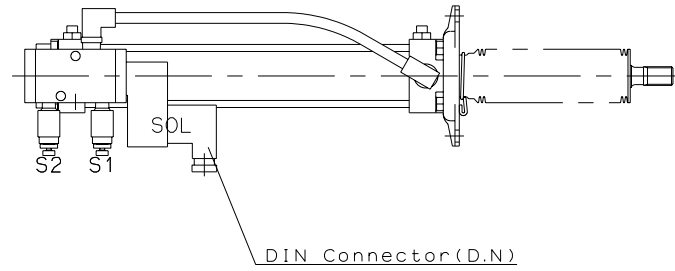

Stroke	L
100	194
150	244
200	294
250	344
300	394
400	494
500	594
600	694

Stroke	JC
0~160	110
161~250	150
251~400	210
401~600	300

Model :
MP665-A(B)(D)-FA-40X200-HS
Maker :
KONAN
File Name :
MP66-A-FA-40-HS