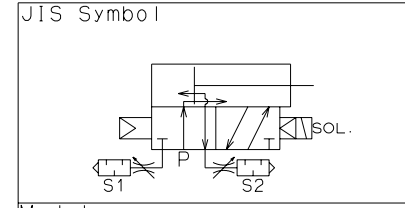

Stroke	L
100	194
150	244
200	294
250	344
300	394
400	494
500	594
600	694

Stroke	JC
0~160	110
161~250	150
251~400	210
401~600	300

Model :
MP665-A(B)(D)-FA-40X200-HS
Maker :
KONAN
File Name :
MP66-A-FA-40-HS