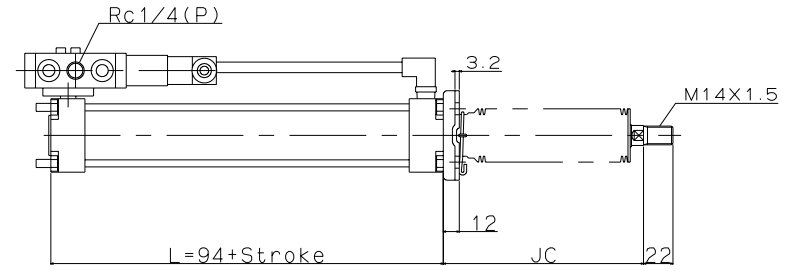

Stroke	L
100	194
150	244
200	294
250	344
300	394
400	494
500	594
600	694

Stroke	JC
0~160	110
161~250	150
251~400	210
401~600	300

Model :
MP665-A(B)(D)-FA-40X200-HS
Maker :
KONAN
File Name :
MP66-A-FA-40-HS