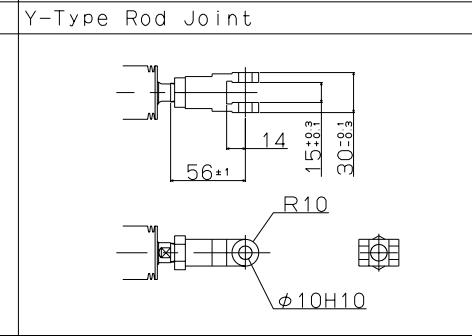

Stroke	L
100	194
150	244
200	294
250	344
300	394
400	494
500	594
600	694

Stroke	JC
0~160	110
161~250	150
251~400	210
401~600	300

Model :
MP665-A(B)(D)-FA-40X200-HS
Maker :
KONAN
File Name :
MP66-A-FA-40-HS