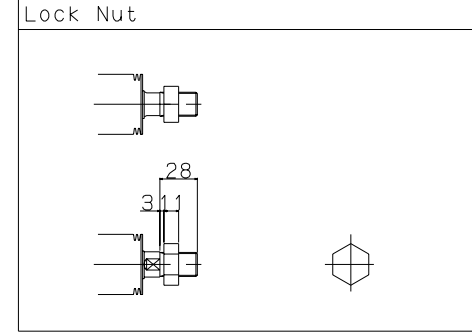

Stroke	L
100	205
150	255
200	305
250	355
300	405
400	505
500	605
600	705

Stroke	JC
0~160	110
161~250	150
251~400	210
401~600	300

Model :  
MP665-A(B)(D)-FA-50X200-HD  
Maker :  
KONAN  
File Name :  
MP66-A-FA-50-HD