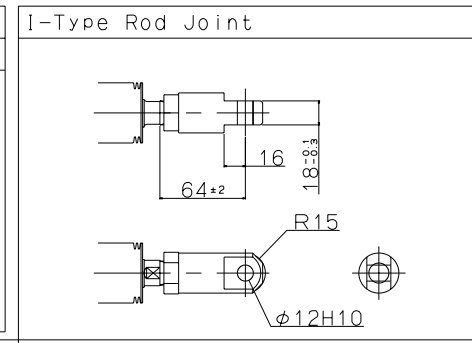

Stroke	L
100	205
150	255
200	305
250	355
300	405
400	505
500	605
600	705

Stroke	JC
0~160	110
161~250	150
251~400	210
401~600	300

Model :  
MP665-A(B)(D)-FA-50X200-HD  
Maker :  
KONAN  
File Name :  
MP66-A-FA-50-HD