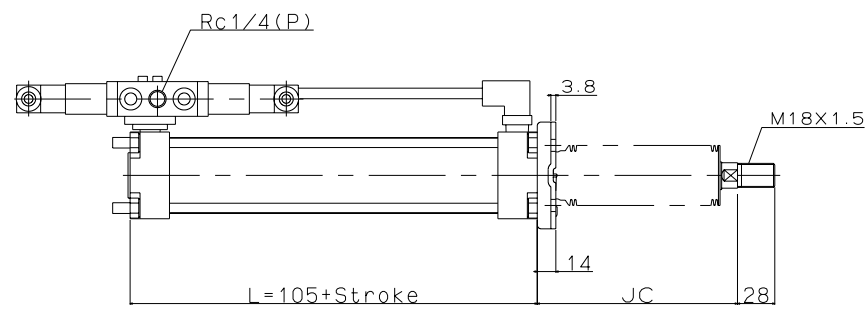

Stroke	L
100	205
150	255
200	305
250	355
300	405
400	505
500	605
600	705

Stroke	JC
0~160	110
161~250	150
251~400	210
401~600	300

Model :  
MP665-A(B)(D)-FA-50X200-HD  
Maker :  
KONAN  
File Name :  
MP66-A-FA-50-HD