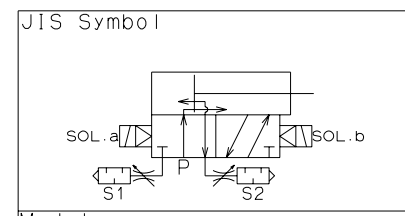

Stroke	L
100	205
150	255
200	305
250	355
300	405
400	505
500	605
600	705

Stroke	JC
0~160	110
161~250	150
251~400	210
401~600	300

Model :  
MP665-A(B)(D)-FA-50X200-HD  
Maker :  
KONAN  
File Name :  
MP66-A-FA-50-HD