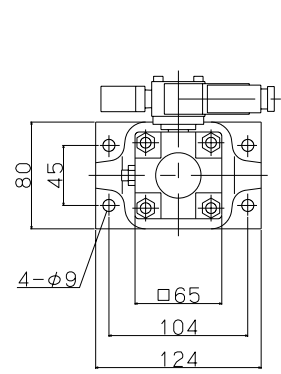

Stroke	L
100	205
150	255
200	305
250	355
300	405
400	505
500	605
600	705

Stroke	JC
0~160	110
161~250	150
251~400	210
401~600	300

Model :  
MP665-A(B)(D)-FA-50X200-HD  
Maker :  
KONAN  
File Name :  
MP66-A-FA-50-HD