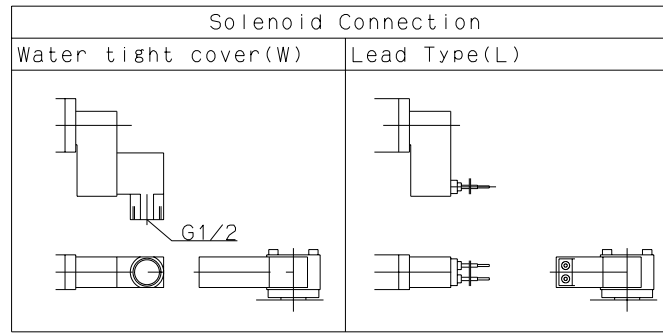

Stroke	L
100	205
150	255
200	305
250	355
300	405
400	505
500	605
600	705

Stroke	JC
0~160	110
161~250	150
251~400	210
401~600	300

Model :  
MP665-A(B)(D)-FA-50X200-HD  
Maker :  
KONAN  
File Name :  
MP66-A-FA-50-HD