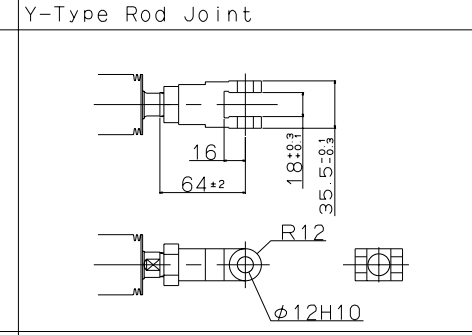

Stroke	L
100	205
150	255
200	305
250	355
300	405
400	505
500	605
600	705

Stroke	JC
0~160	110
161~250	150
251~400	210
401~600	300

Model :  
MP665-A(B)(D)-FA-50X200-HD  
Maker :  
KONAN  
File Name :  
MP66-A-FA-50-HD