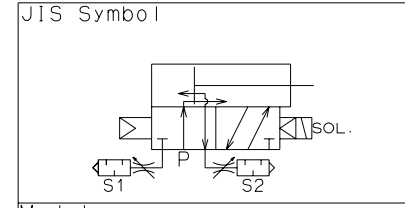

Stroke	L
100	205
150	255
200	305
250	355
300	405
400	505
500	605
600	705

Stroke	JC
0~160	110
161~250	150
251~400	210
401~600	300

Model :
MP665-A(B)(D)-FA-50X200-HS
Maker :
KONAN
File Name :
MP66-A-FA-50-HS