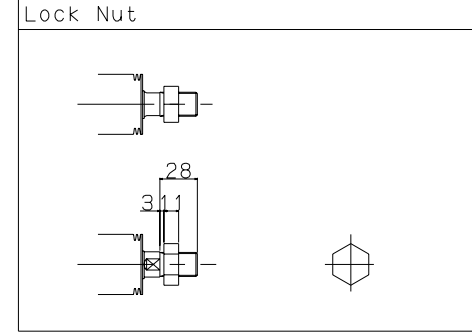

Stroke	L
100	205
150	255
200	305
250	355
300	405
400	505
500	605
600	705

Stroke	JC
0~160	110
161~250	150
251~400	210
401~600	300

Model :
MP665-A(B)(D)-FA-50X200-HS
Maker :
KONAN
File Name :
MP66-A-FA-50-HS