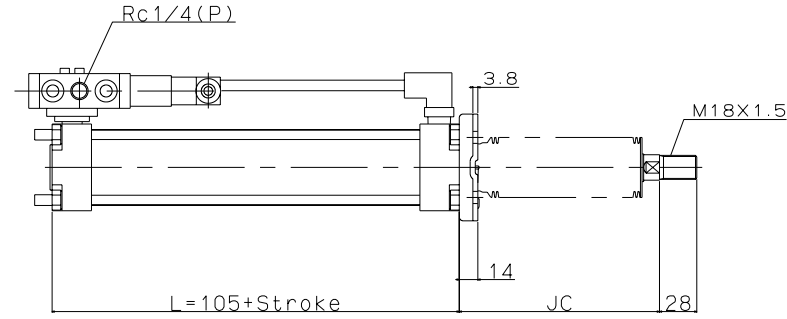

Stroke	L
100	205
150	255
200	305
250	355
300	405
400	505
500	605
600	705

Stroke	JC
0~160	110
161~250	150
251~400	210
401~600	300

Model :
MP665-A(B)(D)-FA-50X200-HS
Maker :
KONAN
File Name :
MP66-A-FA-50-HS