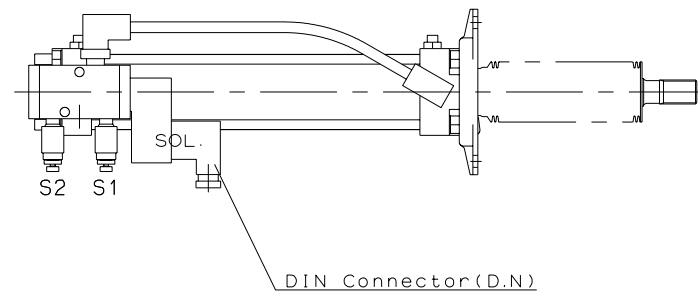

Stroke	L
100	205
150	255
200	305
250	355
300	405
400	505
500	605
600	705

Stroke	JC
0~160	110
161~250	150
251~400	210
401~600	300

Model :
MP665-A(B)(D)-FA-50X200-HS
Maker :
KONAN
File Name :
MP66-A-FA-50-HS