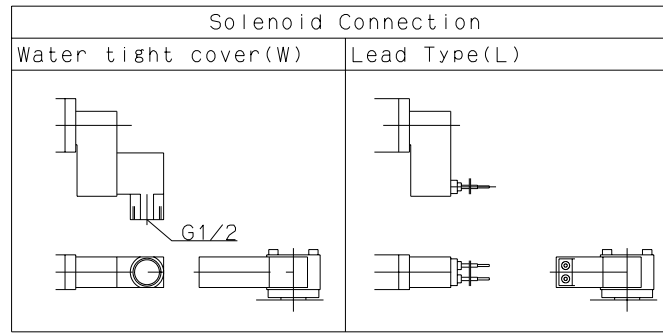

Stroke	L
100	205
150	255
200	305
250	355
300	405
400	505
500	605
600	705

Stroke	JC
0~160	110
161~250	150
251~400	210
401~600	300

Model :
MP665-A(B)(D)-FA-50X200-HS
Maker :
KONAN
File Name :
MP66-A-FA-50-HS