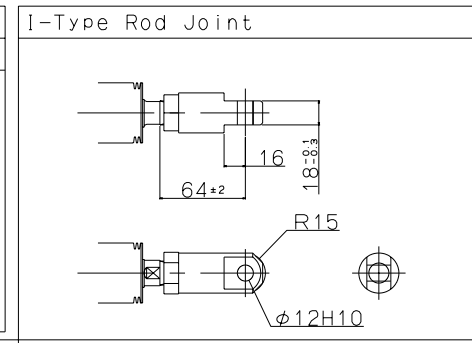

Stroke	L
100	205
150	255
200	305
250	355
300	405
400	505
500	605
600	705

Stroke	JC
0~160	110
161~250	150
251~400	210
401~600	300

Model :
MP665-A(B)(D)-FA-50X200-HS
Maker :
KONAN
File Name :
MP66-A-FA-50-HS