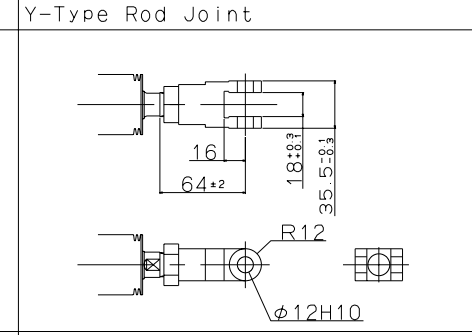

Stroke	L
100	205
150	255
200	305
250	355
300	405
400	505
500	605
600	705

Stroke	JC
0~160	110
161~250	150
251~400	210
401~600	300

Model :
MP665-A(B)(D)-FA-50X200-HS
Maker :
KONAN
File Name :
MP66-A-FA-50-HS