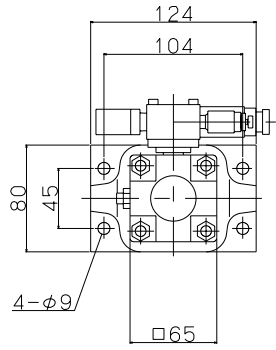

Stroke	L
100	205
150	255
200	305
250	355
300	405
400	505
500	605
600	705

Stroke	JC
0~160	110
161~250	150
251~400	210
401~600	300

Model :
MP665-A(B)(D)-FA-50X200-HS
Maker :
KONAN
File Name :
MP66-A-FA-50-HS