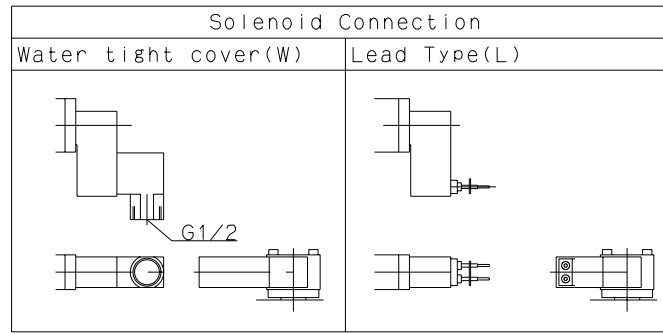

Stroke	L
100	205
150	255
200	305
250	355
300	405
400	505
500	605
600	705

Stroke	JC
0~160	110
161~250	150
251~400	210
401~600	300

Model :  
MP665-A(B)(D)-FA-63X200-HD  
Maker :  
KONAN  
File Name :  
MP66-A-FA-63-HD