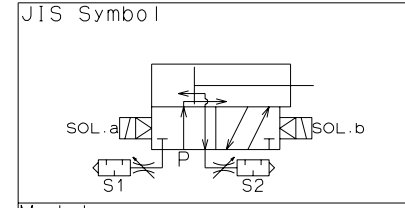

Stroke	L
100	205
150	255
200	305
250	355
300	405
400	505
500	605
600	705

Stroke	JC
0~160	110
161~250	150
251~400	210
401~600	300

Model :  
MP665-A(B)(D)-FA-63X200-HD  
Maker :  
KONAN  
File Name :  
MP66-A-FA-63-HD