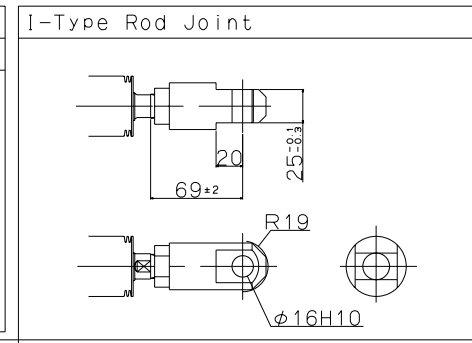

Stroke	L
100	205
150	255
200	305
250	355
300	405
400	505
500	605
600	705

Stroke	JC
0~160	110
161~250	150
251~400	210
401~600	300

Model :  
MP665-A(B)(D)-FA-63X200-HD  
Maker :  
KONAN  
File Name :  
MP66-A-FA-63-HD