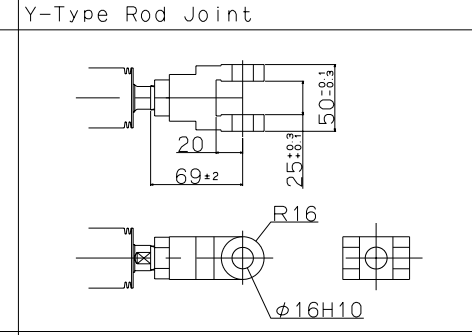

Stroke	L
100	205
150	255
200	305
250	355
300	405
400	505
500	605
600	705

Stroke	JC
0~160	110
161~250	150
251~400	210
401~600	300

Model :  
MP665-A(B)(D)-FA-63X200-HD  
Maker :  
KONAN  
File Name :  
MP66-A-FA-63-HD