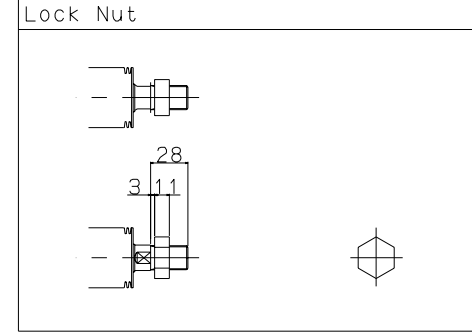

Stroke	L
100	205
150	255
200	305
250	355
300	405
400	505
500	605
600	705

Stroke	JC
0~160	110
161~250	150
251~400	210
401~600	300

Model :  
MP665-A(B)(D)-FA-63X200-HD  
Maker :  
KONAN  
File Name :  
MP66-A-FA-63-HD