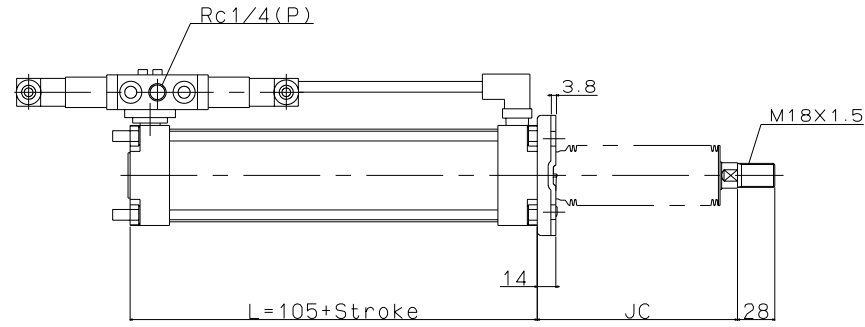

Stroke	L
100	205
150	255
200	305
250	355
300	405
400	505
500	605
600	705

Stroke	JC
0~160	110
161~250	150
251~400	210
401~600	300

Model :  
MP665-A(B)(D)-FA-63X200-HD  
Maker :  
KONAN  
File Name :  
MP66-A-FA-63-HD