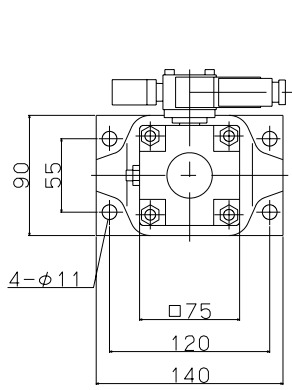

Stroke	L
100	205
150	255
200	305
250	355
300	405
400	505
500	605
600	705

Stroke	JC
0~160	110
161~250	150
251~400	210
401~600	300

Model :  
MP665-A(B)(D)-FA-63X200-HD  
Maker :  
KONAN  
File Name :  
MP66-A-FA-63-HD