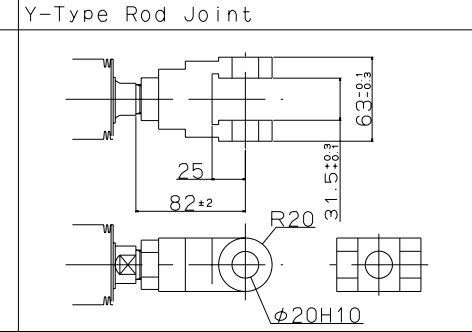

Stroke	L
100	218
150	268
200	318
250	368
300	418
400	518
500	618
600	718
700	818
800	918

Stroke	JC
0~160	95
161~250	120
251~400	165
401~630	235
631~800	285

JIS Symbol

Model : MP665-A(B)(D)-FA-80X200-HD
 Maker : KONAN
 File Name : MP66-A-FA-80-HD