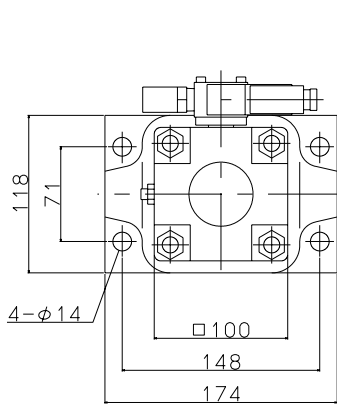

Stroke	L
100	218
150	268
200	318
250	368
300	418
400	518
500	618
600	718
700	818
800	918

Stroke	JC
0~160	95
161~250	120
251~400	165
401~630	235
631~800	285

JIS Symbol

Model : MP665-A(B)(D)-FA-80X200-HD
 Maker : KONAN
 File Name : MP66-A-FA-80-HD