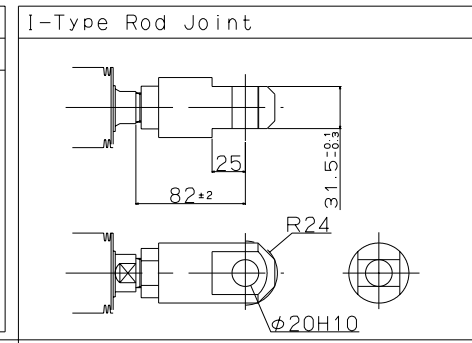

Stroke	L
100	218
150	268
200	318
250	368
300	418
400	518
500	618
600	718
700	818
800	918

Stroke	JC
0~160	95
161~250	120
251~400	165
401~630	235
631~800	285

JIS Symbol

Model : MP665-A(B)(D)-FA-80X200-HD
 Maker : KONAN
 File Name : MP66-A-FA-80-HD