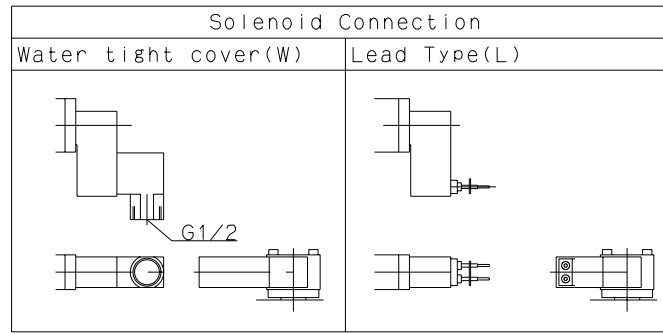

Stroke	L
100	218
150	268
200	318
250	368
300	418
400	518
500	618
600	718
700	818
800	918

Stroke	JC
0~160	95
161~250	120
251~400	165
401~630	235
631~800	285

JIS Symbol

Model : MP665-A(B)(D)-FA-80X200-HD
 Maker : KONAN
 File Name : MP66-A-FA-80-HD