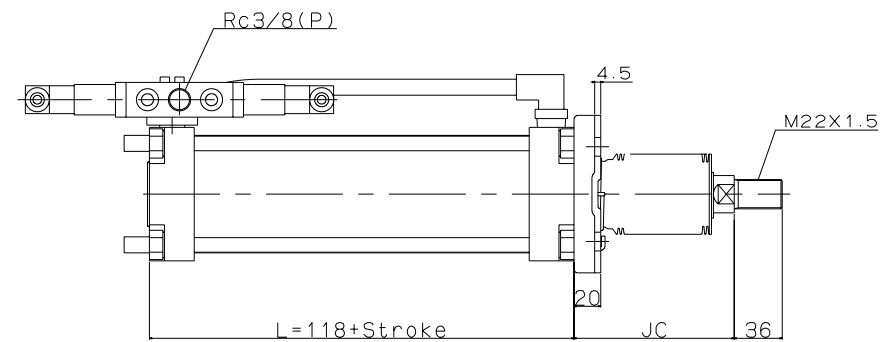

Stroke	L
100	218
150	268
200	318
250	368
300	418
400	518
500	618
600	718
700	818
800	918

Stroke	JC
0~160	95
161~250	120
251~400	165
401~630	235
631~800	285

JIS Symbol

Model : MP665-A(B)(D)-FA-80X200-HD
 Maker : KONAN
 File Name : MP66-A-FA-80-HD