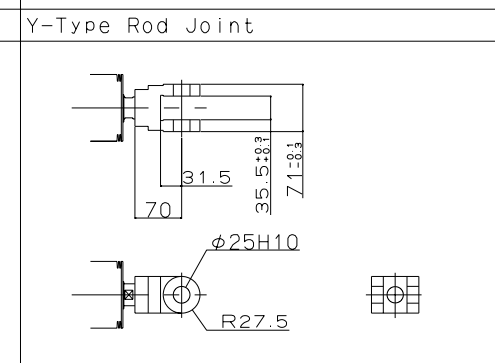

Stroke	L
100	221
150	271
200	321
250	371
300	421
350	471
400	521
500	621
600	721
700	821
800	921

Stroke	JC
0~160	105
161~250	130
251~400	175
401~630	245
631~800	295

JIS Symbol

Model: MP665-A(B)(D)-FB-125X350-HD  
 Maker: KONAN  
 File Name: MP66-A-FB-125-HD