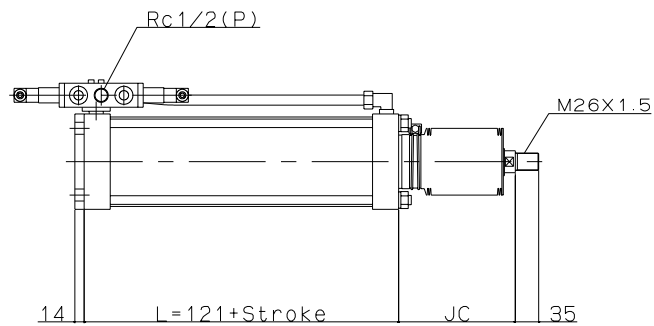

Stroke	L
100	221
150	271
200	321
250	371
300	421
350	471
400	521
500	621
600	721
700	821
800	921

Stroke	JC
0~160	105
161~250	130
251~400	175
401~630	245
631~800	295

JIS Symbol

Model: MP665-A(B)(D)-FB-125X350-HD  
 Maker: KONAN  
 File Name: MP66-A-FB-125-HD