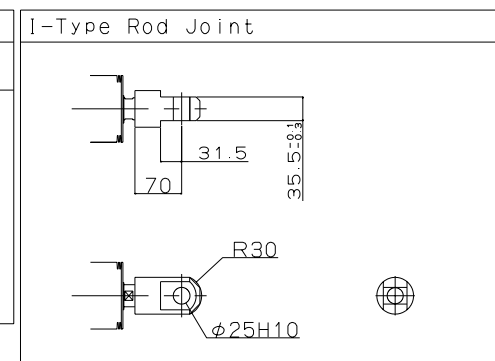

Stroke	L
100	221
150	271
200	321
250	371
300	421
350	471
400	521
500	621
600	721
700	821
800	921

Stroke	JC
0~160	105
161~250	130
251~400	175
401~630	245
631~800	295

JIS Symbol

Model: MP665-A(B)(D)-FB-125X350-HD  
 Maker: KONAN  
 File Name: MP66-A-FB-125-HD