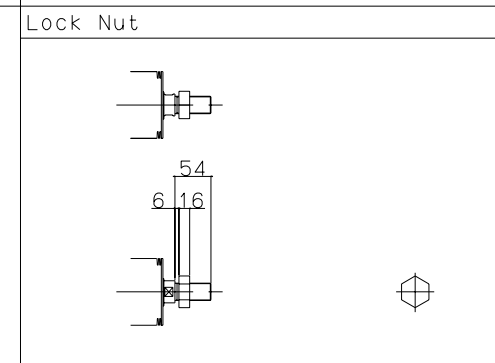

Stroke	L
100	221
150	271
200	321
250	371
300	421
350	471
400	521
500	621
600	721
700	821
800	921

Stroke	JC
0~160	105
161~250	130
251~400	175
401~630	245
631~800	295

JIS Symbol

Model: MP665-A(B)(D)-FB-125X350-HD  
 Maker: KONAN  
 File Name: MP66-A-FB-125-HD