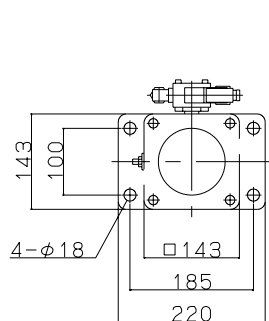

Stroke	L
100	221
150	271
200	321
250	371
300	421
350	471
400	521
500	621
600	721
700	821
800	921

Stroke	JC
0~160	105
161~250	130
251~400	175
401~630	245
631~800	295

JIS Symbol

Model: MP665-A(B)(D)-FB-125X350-HD  
 Maker: KONAN  
 File Name: MP66-A-FB-125-HD