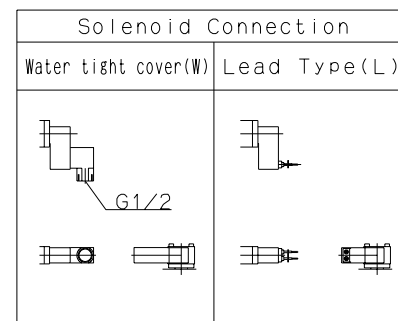

Stroke	L
100	221
150	271
200	321
250	371
300	421
350	471
400	521
500	621
600	721
700	821
800	921

Stroke	JC
0~160	105
161~250	130
251~400	175
401~630	245
631~800	295

JIS Symbol

Model: MP665-A(B)(D)-FB-125X350-HD  
 Maker: KONAN  
 File Name: MP66-A-FB-125-HD