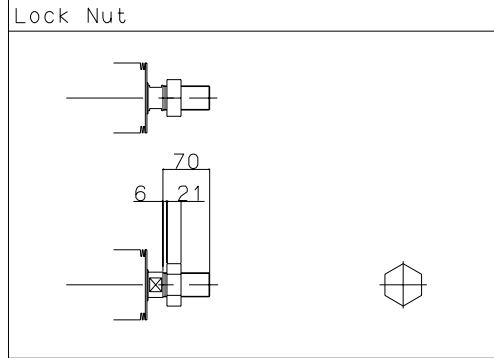

Stroke	L
100	235
150	285
200	335
250	385
300	435
350	485
400	535
500	635
600	735
700	835
800	935

Stroke	JC
0~160	125
161~250	150
251~400	195
401~630	265
631~800	315

JIS Symbol

Model: MP665-A(B)(D)-FB-140X350-HD
 Maker: KONAN
 File Name: MP66-A-FB-140-HD