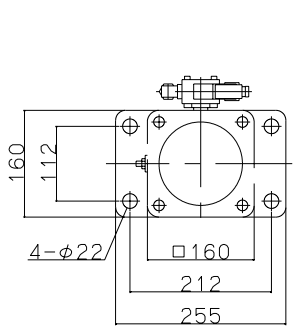

Stroke	L
100	235
150	285
200	335
250	385
300	435
350	485
400	535
500	635
600	735
700	835
800	935

Stroke	JC
0~160	125
161~250	150
251~400	195
401~630	265
631~800	315

JIS Symbol

Model: MP665-A(B)(D)-FB-140X350-HD
 Maker: KONAN
 File Name: MP66-A-FB-140-HD