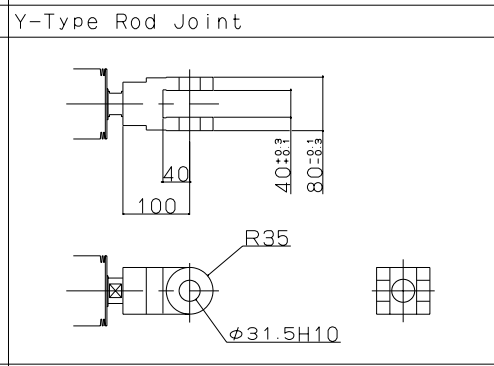

Stroke	L
100	235
150	285
200	335
250	385
300	435
350	485
400	535
500	635
600	735
700	835
800	935

Stroke	JC
0~160	125
161~250	150
251~400	195
401~630	265
631~800	315

JIS Symbol

Model: MP665-A(B)(D)-FB-140X350-HD
 Maker: KONAN
 File Name: MP66-A-FB-140-HD