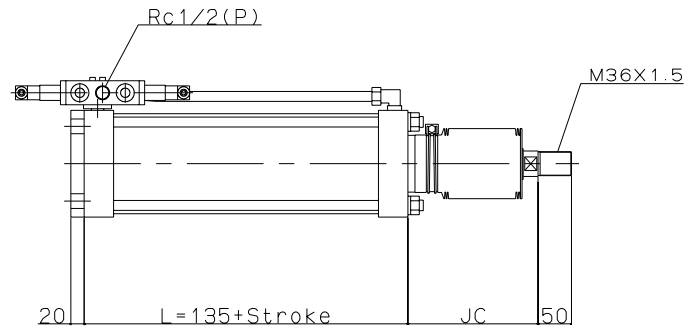

Stroke	L
100	235
150	285
200	335
250	385
300	435
350	485
400	535
500	635
600	735
700	835
800	935

Stroke	JC
0~160	125
161~250	150
251~400	195
401~630	265
631~800	315

JIS Symbol

Model: MP665-A(B)(D)-FB-140X350-HD
 Maker: KONAN
 File Name: MP66-A-FB-140-HD