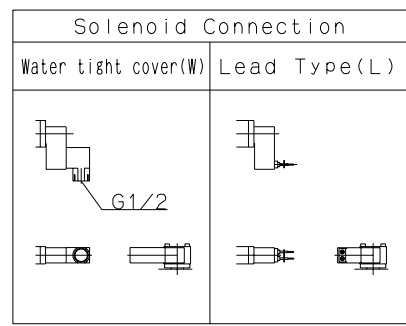

Stroke	L
100	235
150	285
200	335
250	385
300	435
350	485
400	535
500	635
600	735
700	835
800	935

Stroke	JC
0~160	125
161~250	150
251~400	195
401~630	265
631~800	315

JIS Symbol

Model: MP665-A(B)(D)-FB-140X350-HD
 Maker: KONAN
 File Name: MP66-A-FB-140-HD