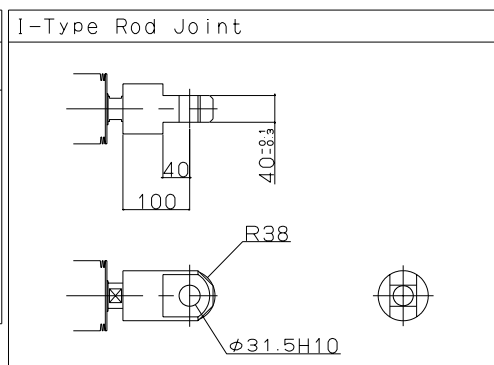

Stroke	L
100	235
150	285
200	335
250	385
300	435
350	485
400	535
500	635
600	735
700	835
800	935

Stroke	JC
0~160	125
161~250	150
251~400	195
401~630	265
631~800	315

JIS Symbol

Model: MP665-A(B)(D)-FB-140X350-HD
 Maker: KONAN
 File Name: MP66-A-FB-140-HD