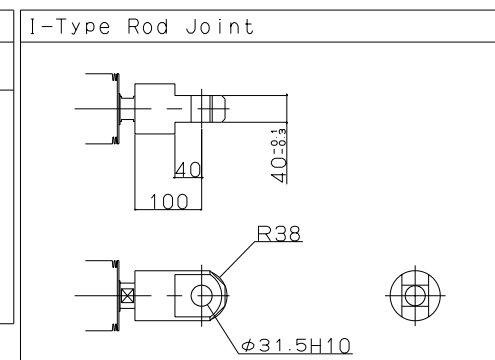

Stroke	L
100	235
150	285
200	335
250	385
300	435
350	485
400	535
500	635
600	735
700	835
800	935

Stroke	JC
0~160	125
161~250	150
251~400	195
401~630	265
631~800	315

JIS Symbol

Model: MP665-A(B)(D)-FB-140X350-HS
 Maker: KONAN
 File Name: MP66-A-FB-140-HS