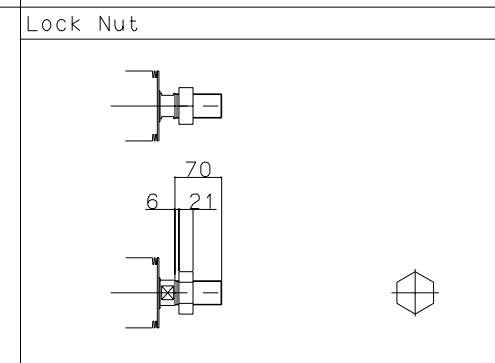

Stroke	L
100	235
150	285
200	335
250	385
300	435
350	485
400	535
500	635
600	735
700	835
800	935

Stroke	JC
0~160	125
161~250	150
251~400	195
401~630	265
631~800	315

JIS Symbol

Model: MP665-A(B)(D)-FB-140X350-HS
 Maker: KONAN
 File Name: MP66-A-FB-140-HS