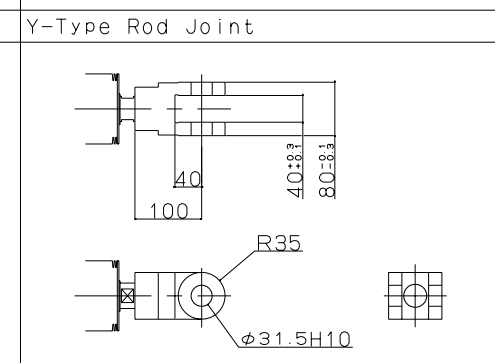

Stroke	L
100	235
150	285
200	335
250	385
300	435
350	485
400	535
500	635
600	735
700	835
800	935

Stroke	JC
0~160	125
161~250	150
251~400	195
401~630	265
631~800	315

JIS Symbol

Model: MP665-A(B)(D)-FB-140X350-HS
 Maker: KONAN
 File Name: MP66-A-FB-140-HS