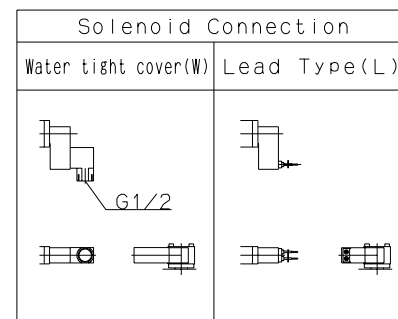

Stroke	L
100	235
150	285
200	335
250	385
300	435
350	485
400	535
500	635
600	735
700	835
800	935

Stroke	JC
0~160	125
161~250	150
251~400	195
401~630	265
631~800	315

JIS Symbol

Model: MP665-A(B)(D)-FB-140X350-HS
 Maker: KONAN
 File Name: MP66-A-FB-140-HS