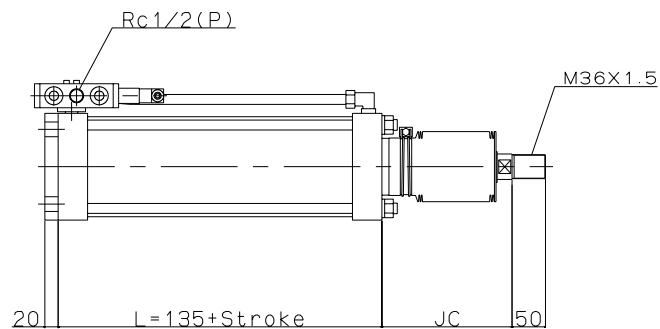

Stroke	L
100	235
150	285
200	335
250	385
300	435
350	485
400	535
500	635
600	735
700	835
800	935

Stroke	JC
0~160	125
161~250	150
251~400	195
401~630	265
631~800	315

JIS Symbol

Model: MP665-A(B)(D)-FB-140X350-HS
 Maker: KONAN
 File Name: MP66-A-FB-140-HS