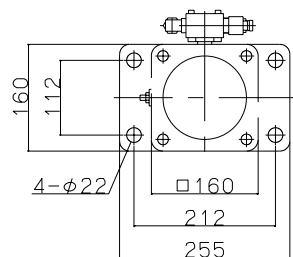

Stroke	L
100	235
150	285
200	335
250	385
300	435
350	485
400	535
500	635
600	735
700	835
800	935

Stroke	JC
0~160	125
161~250	150
251~400	195
401~630	265
631~800	315

JIS Symbol

Model: MP665-A(B)(D)-FB-140X350-HS
 Maker: KONAN
 File Name: MP66-A-FB-140-HS