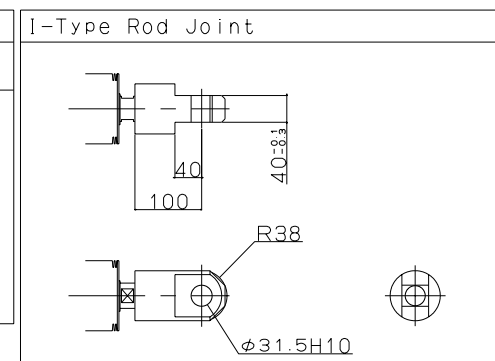

Stroke	L
100	235
150	285
200	335
250	385
300	435
350	485
400	535
500	635
600	735
700	835
800	935

Stroke	JC
0~160	125
161~250	150
251~400	195
401~630	265
631~800	315

JIS Symbol
Model: MP665-A(B)(D)-FB-160X350-HS
Maker: KONAN
File Name: MP66-A-FB-160-HS