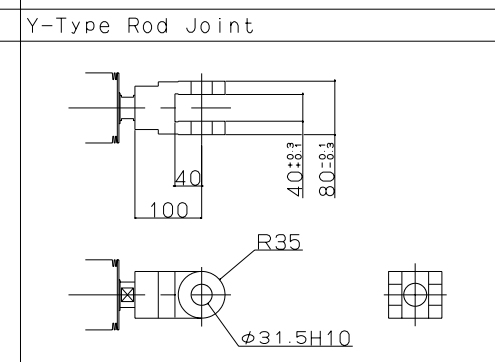

Stroke	L
100	235
150	285
200	335
250	385
300	435
350	485
400	535
500	635
600	735
700	835
800	935

Stroke	JC
0~160	125
161~250	150
251~400	195
401~630	265
631~800	315

JIS Symbol
Model: MP665-A(B)(D)-FB-160X350-HS
Maker: KONAN
File Name: MP66-A-FB-160-HS