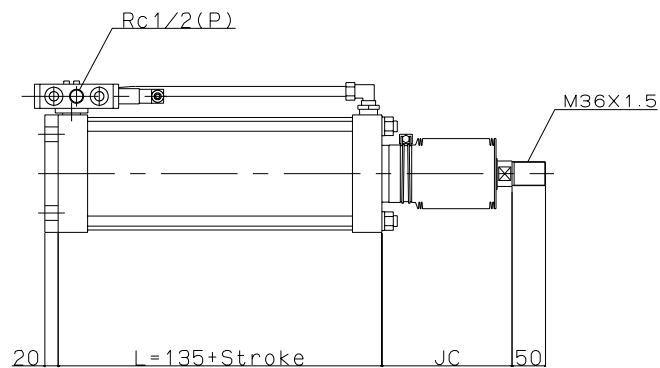

Stroke	L
100	235
150	285
200	335
250	385
300	435
350	485
400	535
500	635
600	735
700	835
800	935

Stroke	JC
0~160	125
161~250	150
251~400	195
401~630	265
631~800	315

JIS Symbol
Model: MP665-A(B)(D)-FB-160X350-HS
Maker: KONAN
File Name: MP66-A-FB-160-HS