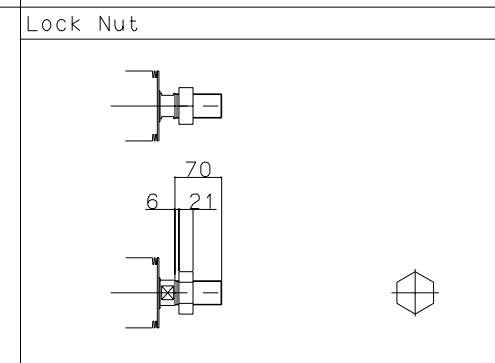

Stroke	L
100	235
150	285
200	335
250	385
300	435
350	485
400	535
500	635
600	735
700	835
800	935

Stroke	JC
0~160	125
161~250	150
251~400	195
401~630	265
631~800	315

JIS Symbol
Model: MP665-A(B)(D)-FB-160X350-HS
Maker: KONAN
File Name: MP66-A-FB-160-HS