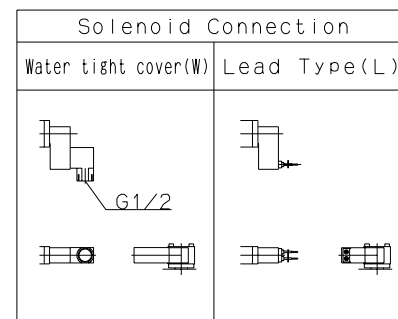

Stroke	L
100	235
150	285
200	335
250	385
300	435
350	485
400	535
500	635
600	735
700	835
800	935

Stroke	JC
0~160	125
161~250	150
251~400	195
401~630	265
631~800	315

JIS Symbol
Model: MP665-A(B)(D)-FB-160X350-HS
Maker: KONAN
File Name: MP66-A-FB-160-HS