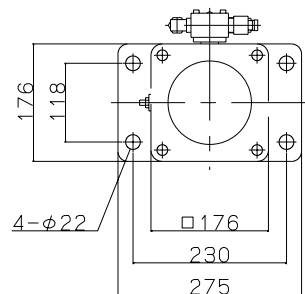

Stroke	L
100	235
150	285
200	335
250	385
300	435
350	485
400	535
500	635
600	735
700	835
800	935

Stroke	JC
0~160	125
161~250	150
251~400	195
401~630	265
631~800	315

JIS Symbol
Model: MP665-A(B)(D)-FB-160X350-HS
Maker: KONAN
File Name: MP66-A-FB-160-HS