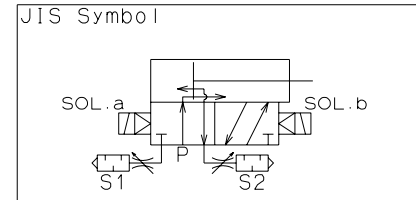

Stroke	L
100	245
150	295
200	345
250	395
300	445
350	495
400	545
500	645
600	745
700	845
800	945
900	1045
1000	1145

Stroke	JC
0~250	150
251~400	195
401~630	265
631~1000	375

Model: MP665-A(B)(D)-FB-180X350-HD
 Maker: KONAN
 File Name: MP66-A-FB-180-HD