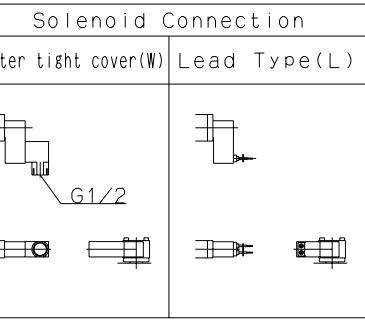

Stroke	L
100	245
150	295
200	345
250	395
300	445
350	495
400	545
500	645
600	745
700	845
800	945
900	1045
1000	1145

Stroke	JC
0~250	150
251~400	195
401~630	265
631~1000	375

Model: MP665-A(B)(D)-FB-180X350-HD
 Maker: KONAN
 File Name: MP66-A-FB-180-HD