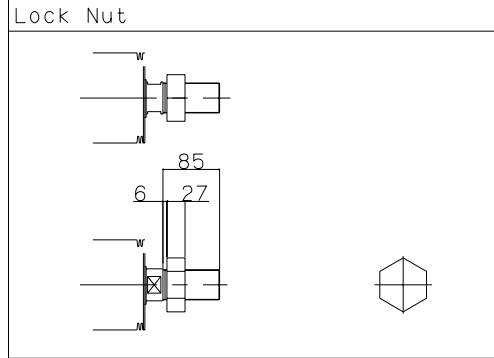

Stroke	L
100	245
150	295
200	345
250	395
300	445
350	495
400	545
500	645
600	745
700	845
800	945
900	1045
1000	1145

Stroke	JC
0~250	150
251~400	195
401~630	265
631~1000	375

Model: MP665-A(B)(D)-FB-180X350-HD
 Maker: KONAN
 File Name: MP66-A-FB-180-HD