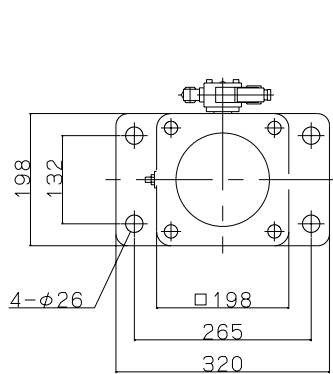

Stroke	L
100	245
150	295
200	345
250	395
300	445
350	495
400	545
500	645
600	745
700	845
800	945
900	1045
1000	1145

Stroke	JC
0~250	150
251~400	195
401~630	265
631~1000	375

Model: MP665-A(B)(D)-FB-180X350-HD
 Maker: KONAN
 File Name: MP66-A-FB-180-HD