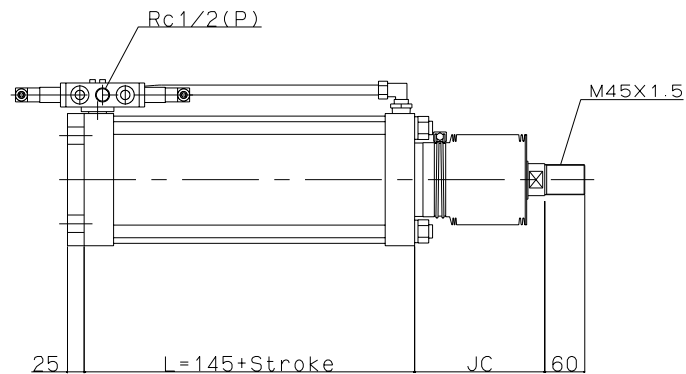

Stroke	L
100	245
150	295
200	345
250	395
300	445
350	495
400	545
500	645
600	745
700	845
800	945
900	1045
1000	1145

Stroke	JC
0~250	150
251~400	195
401~630	265
631~1000	375

Model: MP665-A(B)(D)-FB-180X350-HD
 Maker: KONAN
 File Name: MP66-A-FB-180-HD