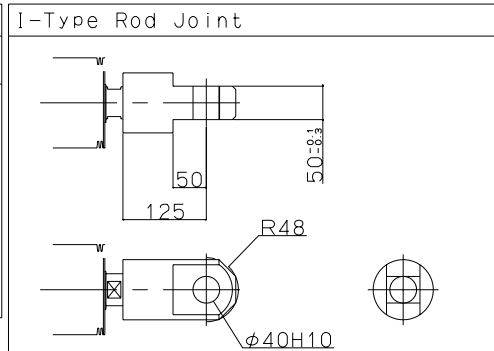

Stroke	L
100	245
150	295
200	345
250	395
300	445
350	495
400	545
500	645
600	745
700	845
800	945
900	1045
1000	1145

Stroke	JC
0~250	150
251~400	195
401~630	265
631~1000	375

Model: MP665-A(B)(D)-FB-180X350-HD
 Maker: KONAN
 File Name: MP66-A-FB-180-HD