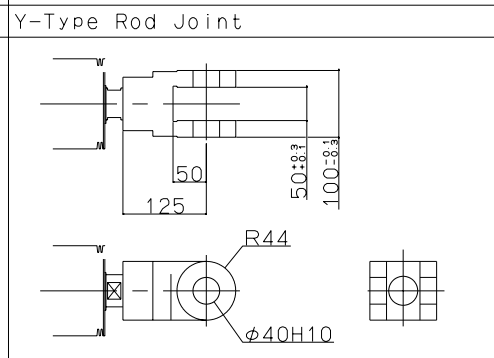

Stroke	L
100	245
150	295
200	345
250	395
300	445
350	495
400	545
500	645
600	745
700	845
800	945
900	1045
1000	1145

Stroke	JC
0~250	150
251~400	195
401~630	265
631~1000	375

Model: MP665-A(B)(D)-FB-180X350-HD
 Maker: KONAN
 File Name: MP66-A-FB-180-HD