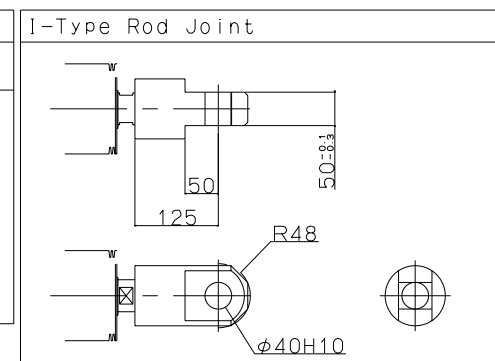

Stroke	L
100	245
150	295
200	345
250	395
300	445
350	495
400	545
500	645
600	745
700	845
800	945
900	1045
1000	1145

Stroke	JC
0~250	150
251~400	195
401~630	265
631~1000	375

JIS Symbol

Model: MP665-A(B)(D)-FB-180X350-HS
 Maker: KONAN
 File Name: MP66-A-FB-180-HS