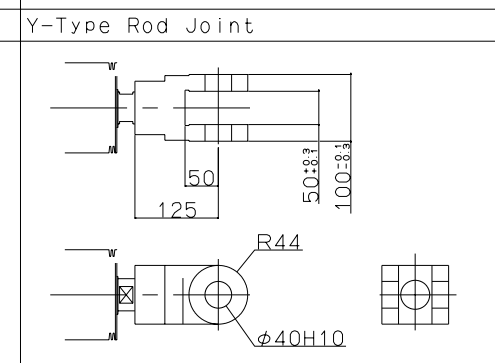

Stroke	L
100	245
150	295
200	345
250	395
300	445
350	495
400	545
500	645
600	745
700	845
800	945
900	1045
1000	1145

Stroke	JC
0~250	150
251~400	195
401~630	265
631~1000	375

JIS Symbol

Model: MP665-A(B)(D)-FB-180X350-HS
 Maker: KONAN
 File Name: MP66-A-FB-180-HS