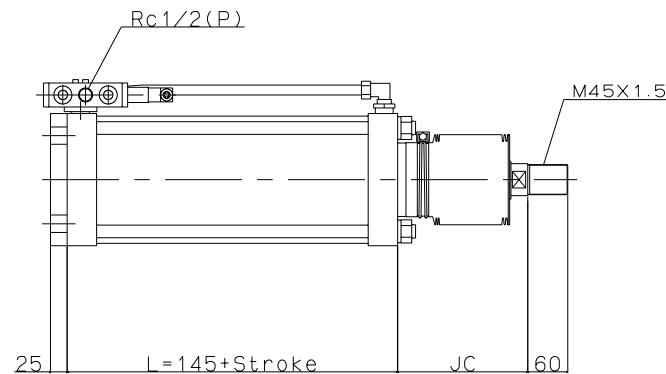

Stroke	L
100	245
150	295
200	345
250	395
300	445
350	495
400	545
500	645
600	745
700	845
800	945
900	1045
1000	1145

Stroke	JC
0~250	150
251~400	195
401~630	265
631~1000	375

JIS Symbol

Model: MP665-A(B)(D)-FB-180X350-HS
 Maker: KONAN
 File Name: MP66-A-FB-180-HS