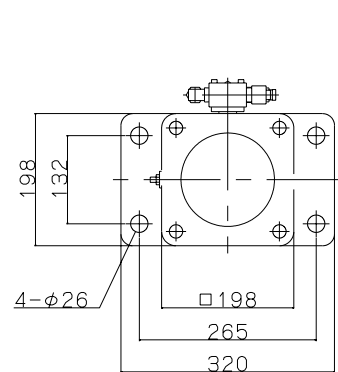

Stroke	L
100	245
150	295
200	345
250	395
300	445
350	495
400	545
500	645
600	745
700	845
800	945
900	1045
1000	1145

Stroke	JC
0~250	150
251~400	195
401~630	265
631~1000	375

JIS Symbol

Model: MP665-A(B)(D)-FB-180X350-HS
 Maker: KONAN
 File Name: MP66-A-FB-180-HS