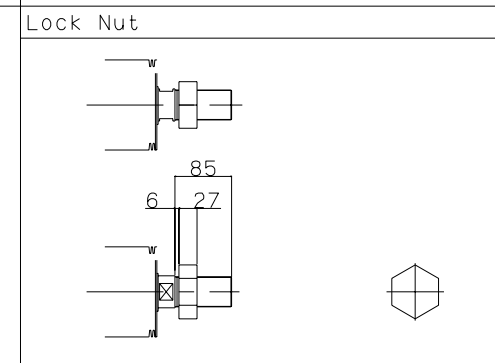

Stroke	L
100	245
150	295
200	345
250	395
300	445
350	495
400	545
500	645
600	745
700	845
800	945
900	1045
1000	1145

Stroke	JC
0~250	150
251~400	195
401~630	265
631~1000	375

JIS Symbol

Model: MP665-A(B)(D)-FB-180X350-HS
 Maker: KONAN
 File Name: MP66-A-FB-180-HS