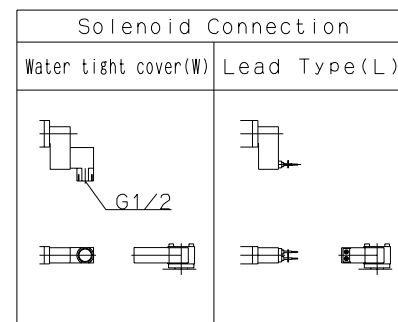

Stroke	L
100	245
150	295
200	345
250	395
300	445
350	495
400	545
500	645
600	745
700	845
800	945
900	1045
1000	1145

Stroke	JC
0~250	150
251~400	195
401~630	265
631~1000	375

JIS Symbol

Model: MP665-A(B)(D)-FB-180X350-HS
 Maker: KONAN
 File Name: MP66-A-FB-180-HS