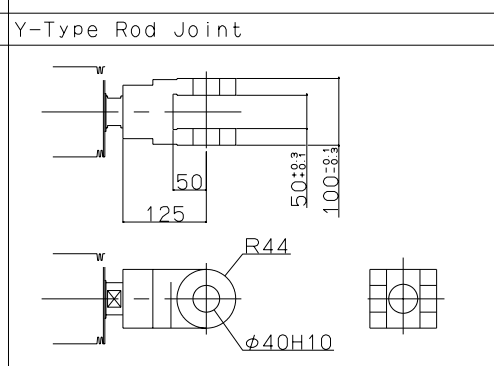

Stroke	L
100	245
150	295
200	345
250	395
300	445
350	495
400	545
500	645
600	745
700	845
800	945
900	1045
1000	1145

Stroke	JC
0~250	150
251~400	195
401~630	265
631~1000	375

JIS Symbol

Model: MP665-A(B)(D)-FB-200X350-HD  
 Maker: KONAN  
 File Name: MP66-A-FB-200-HD