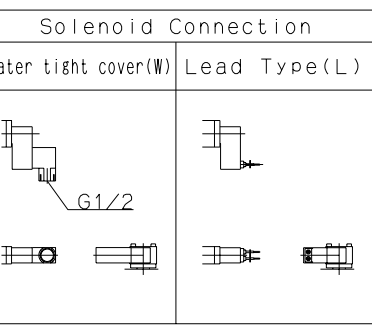

Stroke	L
100	245
150	295
200	345
250	395
300	445
350	495
400	545
500	645
600	745
700	845
800	945
900	1045
1000	1145

Stroke	JC
0~250	150
251~400	195
401~630	265
631~1000	375

JIS Symbol

Model: MP665-A(B)(D)-FB-200X350-HD  
 Maker: KONAN  
 File Name: MP66-A-FB-200-HD