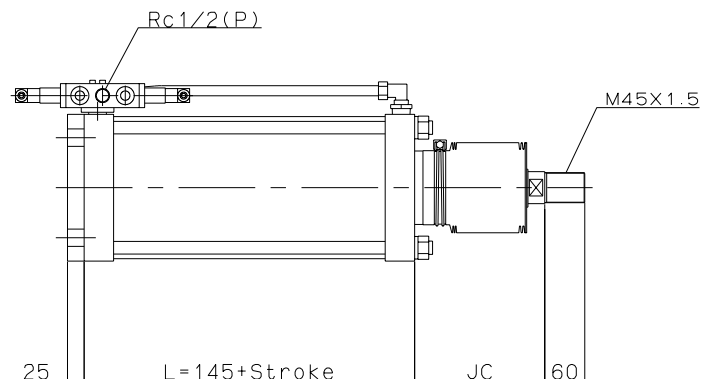

Stroke	L
100	245
150	295
200	345
250	395
300	445
350	495
400	545
500	645
600	745
700	845
800	945
900	1045
1000	1145

Stroke	JC
0~250	150
251~400	195
401~630	265
631~1000	375

JIS Symbol

Model: MP665-A(B)(D)-FB-200X350-HD  
 Maker: KONAN  
 File Name: MP66-A-FB-200-HD