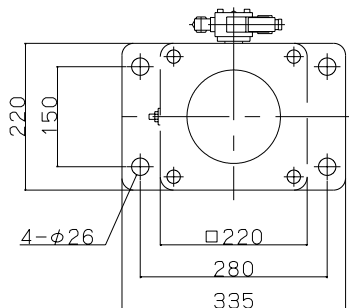

Stroke	L
100	245
150	295
200	345
250	395
300	445
350	495
400	545
500	645
600	745
700	845
800	945
900	1045
1000	1145

Stroke	JC
0~250	150
251~400	195
401~630	265
631~1000	375

JIS Symbol

Model: MP665-A(B)(D)-FB-200X350-HD  
 Maker: KONAN  
 File Name: MP66-A-FB-200-HD