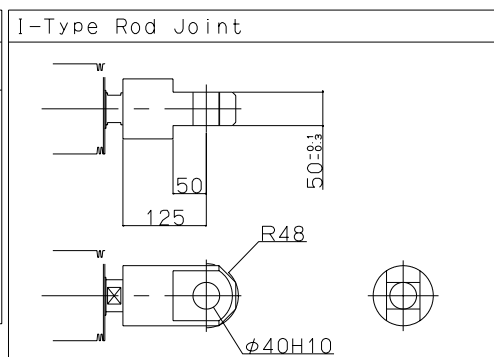

Stroke	L
100	245
150	295
200	345
250	395
300	445
350	495
400	545
500	645
600	745
700	845
800	945
900	1045
1000	1145

Stroke	JC
0~250	150
251~400	195
401~630	265
631~1000	375

JIS Symbol

Model: MP665-A(B)(D)-FB-200X350-HD  
 Maker: KONAN  
 File Name: MP66-A-FB-200-HD