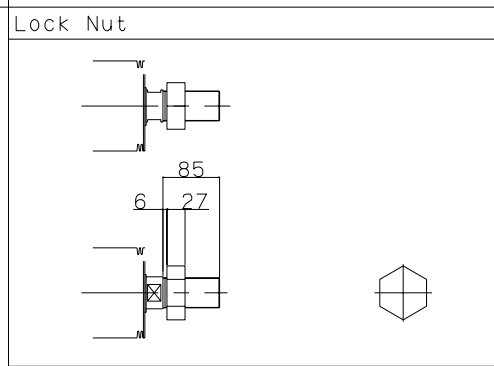

Stroke	L
100	245
150	295
200	345
250	395
300	445
350	495
400	545
500	645
600	745
700	845
800	945
900	1045
1000	1145

Stroke	JC
0~250	150
251~400	195
401~630	265
631~1000	375

JIS Symbol

Model: MP665-A(B)(D)-FB-200X350-HD  
 Maker: KONAN  
 File Name: MP66-A-FB-200-HD