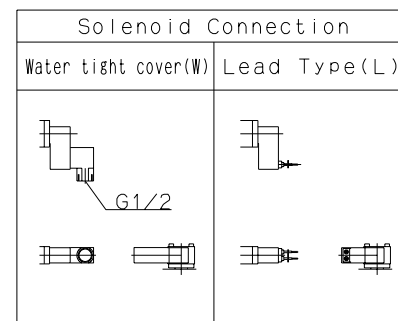

Stroke	L
100	245
150	295
200	345
250	395
300	445
350	495
400	545
500	645
600	745
700	845
800	945
900	1045
1000	1145

Stroke	JC
0~250	150
251~400	195
401~630	265
631~1000	375

JIS Symbol

Model: MP665-A(B)(D)-FB-200X350-HS
 Maker: KONAN
 File Name: MP66-A-FB-200-HS