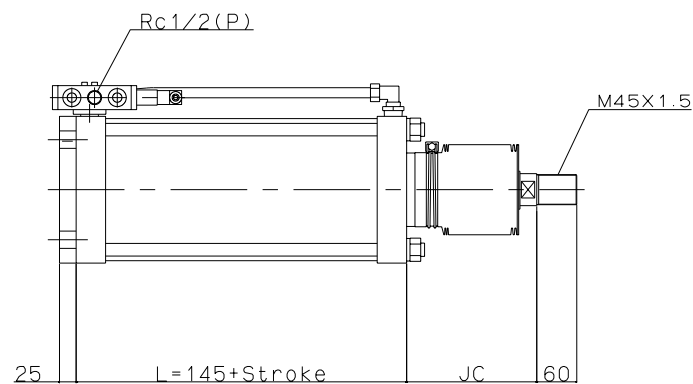

Stroke	L
100	245
150	295
200	345
250	395
300	445
350	495
400	545
500	645
600	745
700	845
800	945
900	1045
1000	1145

Stroke	JC
0~250	150
251~400	195
401~630	265
631~1000	375

JIS Symbol

Model: MP665-A(B)(D)-FB-200X350-HS
 Maker: KONAN
 File Name: MP66-A-FB-200-HS