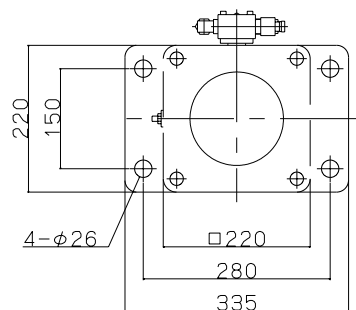

Stroke	L
100	245
150	295
200	345
250	395
300	445
350	495
400	545
500	645
600	745
700	845
800	945
900	1045
1000	1145

Stroke	JC
0~250	150
251~400	195
401~630	265
631~1000	375

JIS Symbol

Model: MP665-A(B)(D)-FB-200X350-HS
 Maker: KONAN
 File Name: MP66-A-FB-200-HS