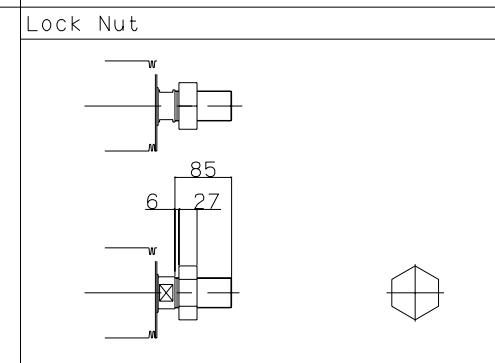

Stroke	L
100	245
150	295
200	345
250	395
300	445
350	495
400	545
500	645
600	745
700	845
800	945
900	1045
1000	1145

Stroke	JC
0~250	150
251~400	195
401~630	265
631~1000	375

JIS Symbol

Model: MP665-A(B)(D)-FB-200X350-HS
 Maker: KONAN
 File Name: MP66-A-FB-200-HS