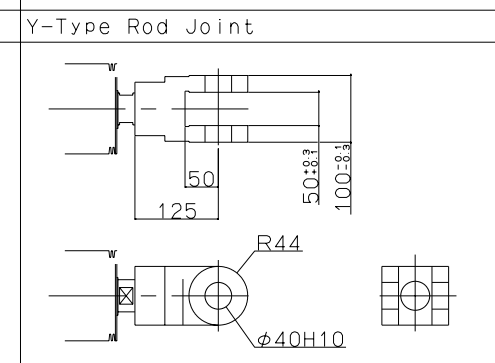

Stroke	L
100	245
150	295
200	345
250	395
300	445
350	495
400	545
500	645
600	745
700	845
800	945
900	1045
1000	1145

Stroke	JC
0~250	150
251~400	195
401~630	265
631~1000	375

JIS Symbol

Model: MP665-A(B)(D)-FB-200X350-HS
 Maker: KONAN
 File Name: MP66-A-FB-200-HS