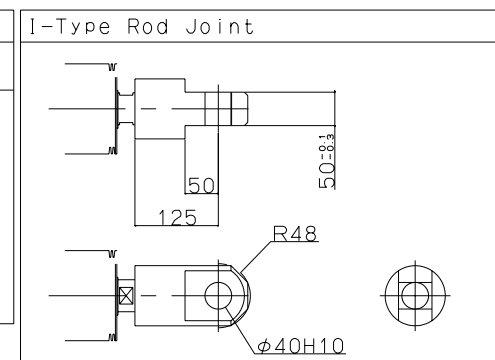

Stroke	L
100	245
150	295
200	345
250	395
300	445
350	495
400	545
500	645
600	745
700	845
800	945
900	1045
1000	1145

Stroke	JC
0~250	150
251~400	195
401~630	265
631~1000	375

JIS Symbol

Model: MP665-A(B)(D)-FB-200X350-HS
 Maker: KONAN
 File Name: MP66-A-FB-200-HS