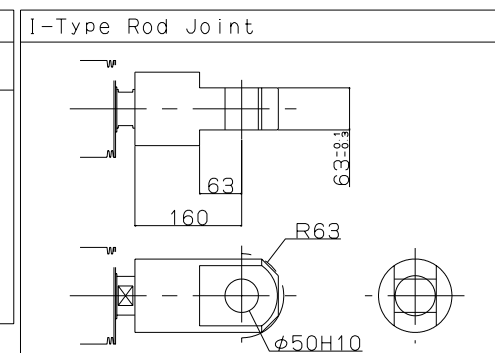

| Stroke | L    |
|--------|------|
| 100    | 260  |
| 150    | 310  |
| 200    | 360  |
| 250    | 410  |
| 300    | 460  |
| 350    | 510  |
| 400    | 560  |
| 500    | 660  |
| 600    | 760  |
| 700    | 860  |
| 800    | 960  |
| 900    | 1060 |
| 1000   | 1160 |

| Stroke   | JC  |
|----------|-----|
| 0~250    | 140 |
| 251~400  | 173 |
| 401~630  | 227 |
| 631~1000 | 311 |

JIS Symbol

Model: MP665-A(B)(D)-FB-220X350-HS  
 Maker: KONAN  
 File Name: MP66-A-FB-220-HS