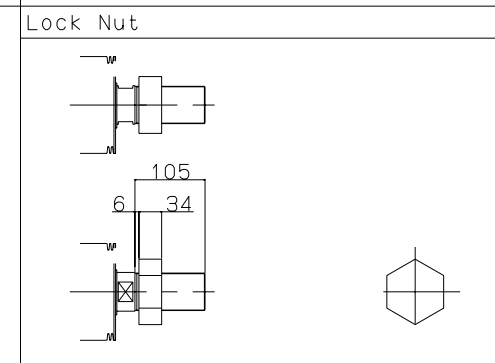

| Stroke | L    |
|--------|------|
| 100    | 260  |
| 150    | 310  |
| 200    | 360  |
| 250    | 410  |
| 300    | 460  |
| 350    | 510  |
| 400    | 560  |
| 500    | 660  |
| 600    | 760  |
| 700    | 860  |
| 800    | 960  |
| 900    | 1060 |
| 1000   | 1160 |

| Stroke   | JC  |
|----------|-----|
| 0~250    | 140 |
| 251~400  | 173 |
| 401~630  | 227 |
| 631~1000 | 311 |

JIS Symbol

Model: MP665-A(B)(D)-FB-220X350-HS  
 Maker: KONAN  
 File Name: MP66-A-FB-220-HS