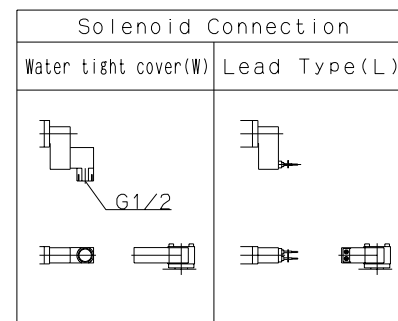

| Stroke | L    |
|--------|------|
| 100    | 260  |
| 150    | 310  |
| 200    | 360  |
| 250    | 410  |
| 300    | 460  |
| 350    | 510  |
| 400    | 560  |
| 500    | 660  |
| 600    | 760  |
| 700    | 860  |
| 800    | 960  |
| 900    | 1060 |
| 1000   | 1160 |

| Stroke   | JC  |
|----------|-----|
| 0~250    | 140 |
| 251~400  | 173 |
| 401~630  | 227 |
| 631~1000 | 311 |

JIS Symbol

Model: MP665-A(B)(D)-FB-220X350-HS  
 Maker: KONAN  
 File Name: MP66-A-FB-220-HS