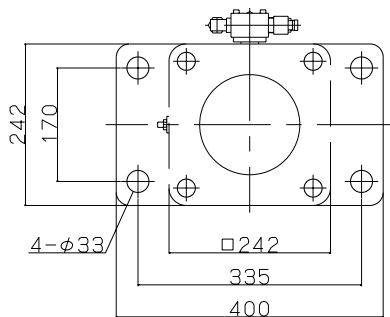

| Stroke | L    |
|--------|------|
| 100    | 260  |
| 150    | 310  |
| 200    | 360  |
| 250    | 410  |
| 300    | 460  |
| 350    | 510  |
| 400    | 560  |
| 500    | 660  |
| 600    | 760  |
| 700    | 860  |
| 800    | 960  |
| 900    | 1060 |
| 1000   | 1160 |

| Stroke   | JC  |
|----------|-----|
| 0~250    | 140 |
| 251~400  | 173 |
| 401~630  | 227 |
| 631~1000 | 311 |

JIS Symbol

Model: MP665-A(B)(D)-FB-220X350-HS  
 Maker: KONAN  
 File Name: MP66-A-FB-220-HS