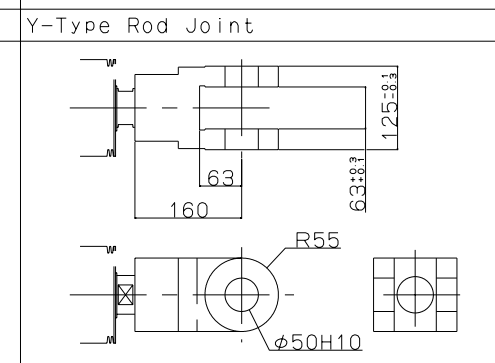

| Stroke | L    |
|--------|------|
| 100    | 260  |
| 150    | 310  |
| 200    | 360  |
| 250    | 410  |
| 300    | 460  |
| 350    | 510  |
| 400    | 560  |
| 500    | 660  |
| 600    | 760  |
| 700    | 860  |
| 800    | 960  |
| 900    | 1060 |
| 1000   | 1160 |

| Stroke   | JC  |
|----------|-----|
| 0~250    | 140 |
| 251~400  | 173 |
| 401~630  | 227 |
| 631~1000 | 311 |

JIS Symbol

Model: MP665-A(B)(D)-FB-220X350-HS  
 Maker: KONAN  
 File Name: MP66-A-FB-220-HS