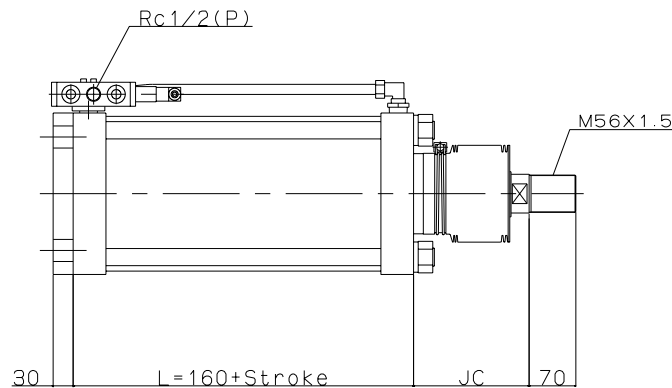

| Stroke | L    |
|--------|------|
| 100    | 260  |
| 150    | 310  |
| 200    | 360  |
| 250    | 410  |
| 300    | 460  |
| 350    | 510  |
| 400    | 560  |
| 500    | 660  |
| 600    | 760  |
| 700    | 860  |
| 800    | 960  |
| 900    | 1060 |
| 1000   | 1160 |

| Stroke   | JC  |
|----------|-----|
| 0~250    | 140 |
| 251~400  | 173 |
| 401~630  | 227 |
| 631~1000 | 311 |

JIS Symbol

Model: MP665-A(B)(D)-FB-220X350-HS  
 Maker: KONAN  
 File Name: MP66-A-FB-220-HS