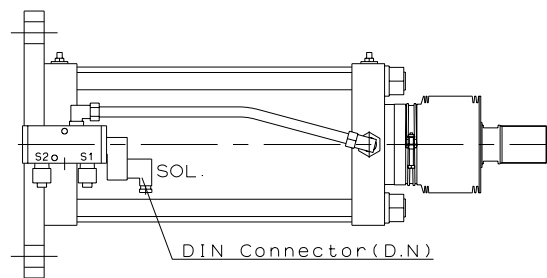

| Stroke | L    |
|--------|------|
| 100    | 260  |
| 150    | 310  |
| 200    | 360  |
| 250    | 410  |
| 300    | 460  |
| 350    | 510  |
| 400    | 560  |
| 500    | 660  |
| 600    | 760  |
| 700    | 860  |
| 800    | 960  |
| 900    | 1060 |
| 1000   | 1160 |

| Stroke   | JC  |
|----------|-----|
| 0~250    | 140 |
| 251~400  | 173 |
| 401~630  | 227 |
| 631~1000 | 311 |

JIS Symbol

Model: MP665-A(B)(D)-FB-220X350-HS  
 Maker: KONAN  
 File Name: MP66-A-FB-220-HS