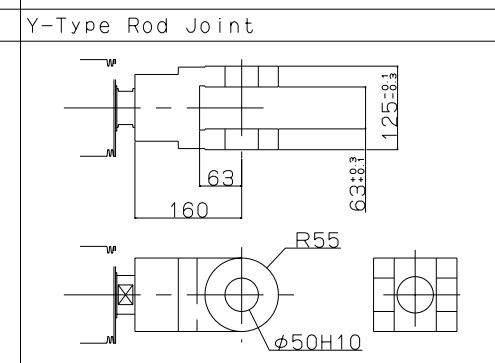

Stroke	L
100	260
150	310
200	360
250	410
300	460
350	510
400	560
500	660
600	760
700	860
800	960
900	1060
1000	1160

Stroke	JC
0~250	140
251~400	173
401~630	227
631~1000	311

JIS Symbol

Model: MP665-A(B)(D)-FB-250X350-HS
 Maker: KONAN
 File Name: MP66-A-FB-250-HS