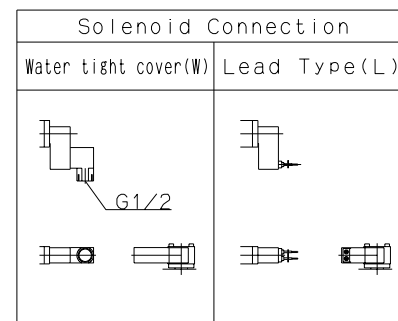

Stroke	L
100	260
150	310
200	360
250	410
300	460
350	510
400	560
500	660
600	760
700	860
800	960
900	1060
1000	1160

Stroke	JC
0~250	140
251~400	173
401~630	227
631~1000	311

JIS Symbol

Model: MP665-A(B)(D)-FB-250X350-HS
 Maker: KONAN
 File Name: MP66-A-FB-250-HS