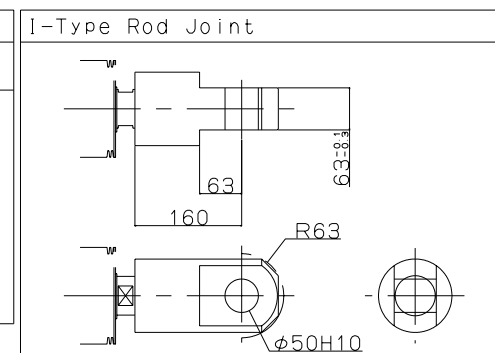

Stroke	L
100	260
150	310
200	360
250	410
300	460
350	510
400	560
500	660
600	760
700	860
800	960
900	1060
1000	1160

Stroke	JC
0~250	140
251~400	173
401~630	227
631~1000	311

JIS Symbol

Model: MP665-A(B)(D)-FB-250X350-HS
 Maker: KONAN
 File Name: MP66-A-FB-250-HS