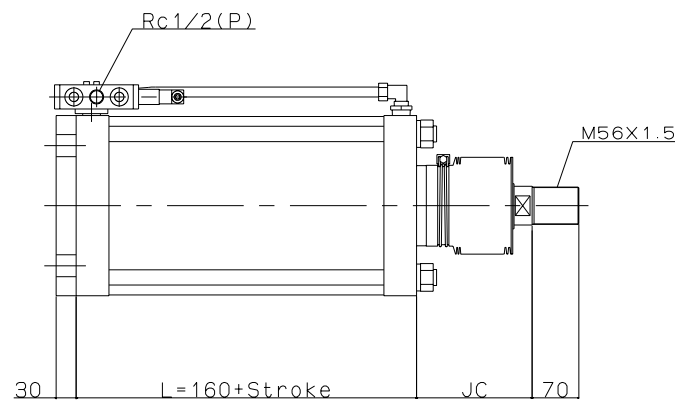

Stroke	L
100	260
150	310
200	360
250	410
300	460
350	510
400	560
500	660
600	760
700	860
800	960
900	1060
1000	1160

Stroke	JC
0~250	140
251~400	173
401~630	227
631~1000	311

JIS Symbol

Model: MP665-A(B)(D)-FB-250X350-HS
 Maker: KONAN
 File Name: MP66-A-FB-250-HS