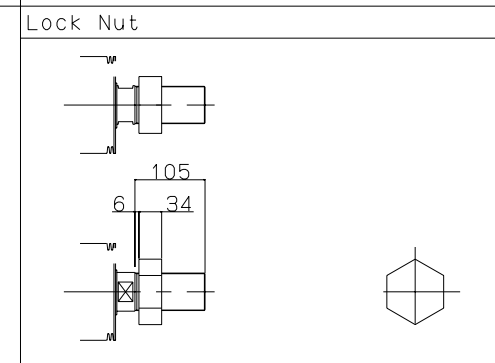

Stroke	L
100	260
150	310
200	360
250	410
300	460
350	510
400	560
500	660
600	760
700	860
800	960
900	1060
1000	1160

Stroke	JC
0~250	140
251~400	173
401~630	227
631~1000	311

JIS Symbol

Model: MP665-A(B)(D)-FB-250X350-HS
 Maker: KONAN
 File Name: MP66-A-FB-250-HS