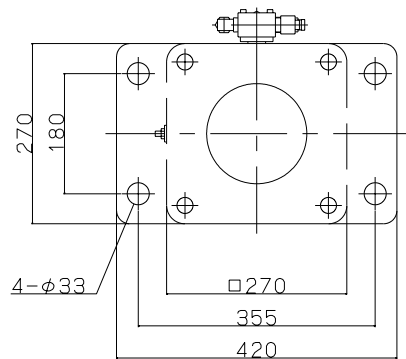

Stroke	L
100	260
150	310
200	360
250	410
300	460
350	510
400	560
500	660
600	760
700	860
800	960
900	1060
1000	1160

Stroke	JC
0~250	140
251~400	173
401~630	227
631~1000	311

JIS Symbol

Model: MP665-A(B)(D)-FB-250X350-HS
 Maker: KONAN
 File Name: MP66-A-FB-250-HS