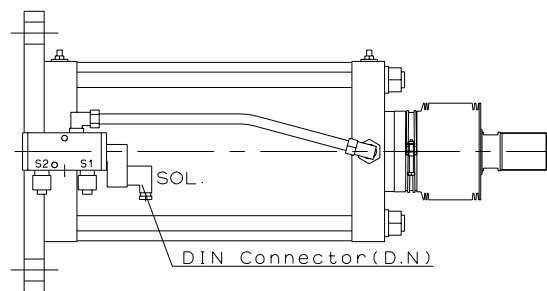

Stroke	L
100	260
150	310
200	360
250	410
300	460
350	510
400	560
500	660
600	760
700	860
800	960
900	1060
1000	1160

Stroke	JC
0~250	140
251~400	173
401~630	227
631~1000	311

JIS Symbol

Model: MP665-A(B)(D)-FB-250X350-HS
 Maker: KONAN
 File Name: MP66-A-FB-250-HS