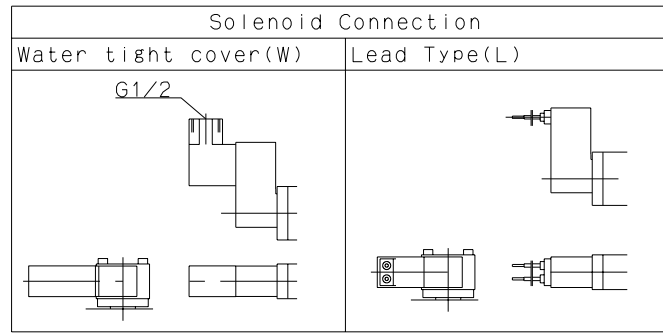

Stroke	L
100	194
150	244
200	294
250	344
300	394
400	494
500	594
600	694

Stroke	JC
0~160	110
161~250	150
251~400	210
401~600	300

JIS Symbol

Model :  
MP665-A(B)(D)-FB-40X200-RS  
Maker :  
KONAN  
File Name :  
MP66-A-FB-40-RS