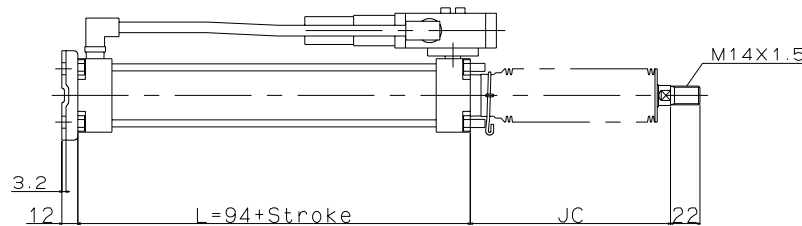

Stroke	L
100	194
150	244
200	294
250	344
300	394
400	494
500	594
600	694

Stroke	JC
0~160	110
161~250	150
251~400	210
401~600	300

JIS Symbol

Model :  
MP665-A(B)(D)-FB-40X200-RS  
Maker :  
KONAN  
File Name :  
MP66-A-FB-40-RS