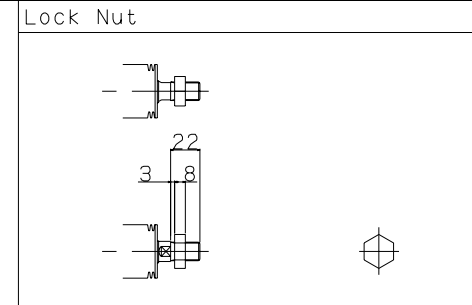

Stroke	L
100	194
150	244
200	294
250	344
300	394
400	494
500	594
600	694

Stroke	JC
0~160	110
161~250	150
251~400	210
401~600	300

JIS Symbol

Model :  
MP665-A(B)(D)-FB-40X200-RS  
Maker :  
KONAN  
File Name :  
MP66-A-FB-40-RS