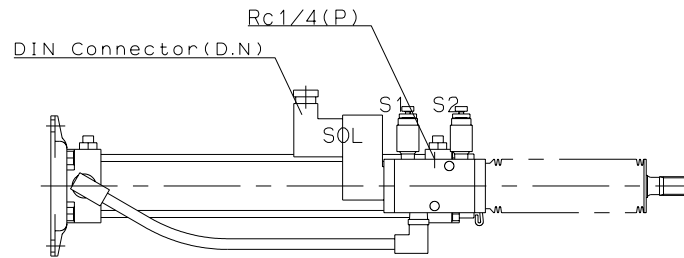

Stroke	L
100	194
150	244
200	294
250	344
300	394
400	494
500	594
600	694

Stroke	JC
0~160	110
161~250	150
251~400	210
401~600	300

JIS Symbol

Model :  
MP665-A(B)(D)-FB-40X200-RS  
Maker :  
KONAN  
File Name :  
MP66-A-FB-40-RS