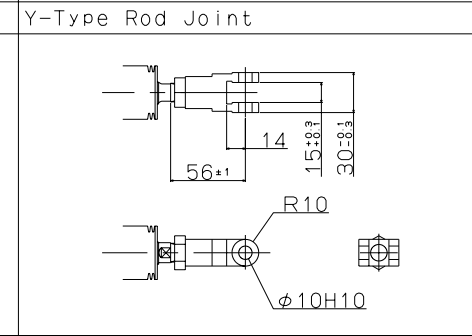

Stroke	L
100	194
150	244
200	294
250	344
300	394
400	494
500	594
600	694

Stroke	JC
0~160	110
161~250	150
251~400	210
401~600	300

JIS Symbol

Model :  
MP665-A(B)(D)-FB-40X200-RS  
Maker :  
KONAN  
File Name :  
MP66-A-FB-40-RS