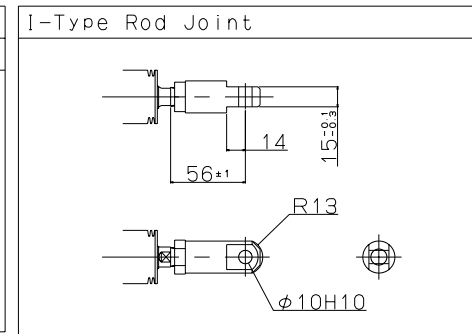

Stroke	L
100	194
150	244
200	294
250	344
300	394
400	494
500	594
600	694

Stroke	JC
0~160	110
161~250	150
251~400	210
401~600	300

JIS Symbol

Model :  
MP665-A(B)(D)-FB-40X200-RS  
Maker :  
KONAN  
File Name :  
MP66-A-FB-40-RS