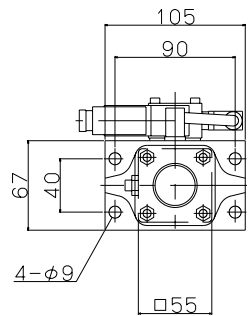

Stroke	L
100	194
150	244
200	294
250	344
300	394
400	494
500	594
600	694

Stroke	JC
0~160	110
161~250	150
251~400	210
401~600	300

JIS Symbol

Model :  
MP665-A(B)(D)-FB-40X200-RS  
Maker :  
KONAN  
File Name :  
MP66-A-FB-40-RS