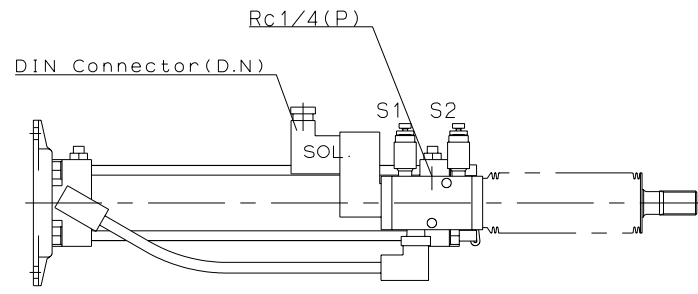

Stroke	L
100	205
150	255
200	305
250	355
300	405
400	505
500	605
600	705

Stroke	JC
0~160	110
161~250	150
251~400	210
401~600	300

Model :  
MP665-A(B)(D)-FB-50X200-RS  
Maker :  
KONAN  
File Name :  
MP66-A-FB-50-RS