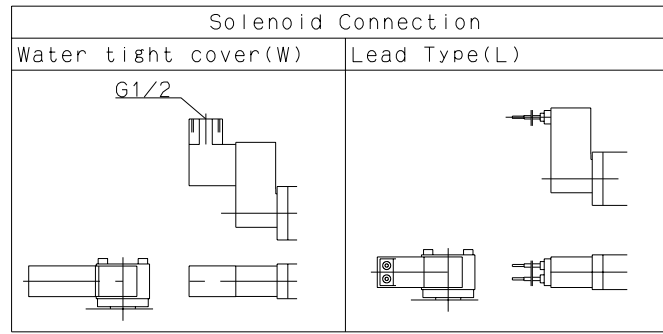

Stroke	L
100	205
150	255
200	305
250	355
300	405
400	505
500	605
600	705

Stroke	JC
0~160	110
161~250	150
251~400	210
401~600	300

Model :  
MP665-A(B)(D)-FB-50X200-RS  
Maker :  
KONAN  
File Name :  
MP66-A-FB-50-RS