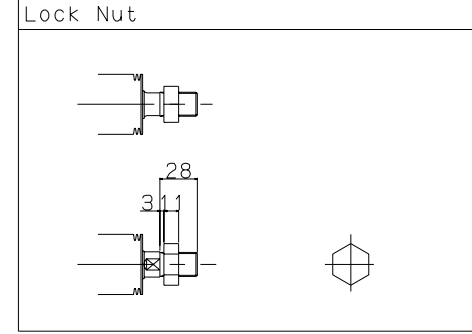

Stroke	L
100	205
150	255
200	305
250	355
300	405
400	505
500	605
600	705

Stroke	JC
0~160	110
161~250	150
251~400	210
401~600	300

Model :  
MP665-A(B)(D)-FB-50X200-RS  
Maker :  
KONAN  
File Name :  
MP66-A-FB-50-RS