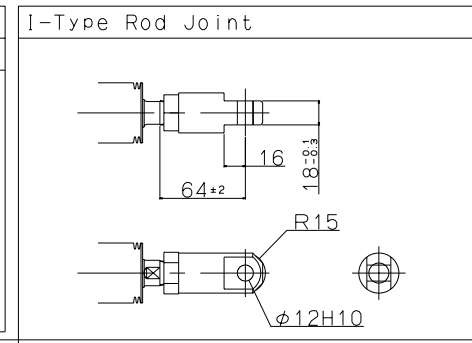

Stroke	L
100	205
150	255
200	305
250	355
300	405
400	505
500	605
600	705

Stroke	JC
0~160	110
161~250	150
251~400	210
401~600	300

Model :  
MP665-A(B)(D)-FB-50X200-RS  
Maker :  
KONAN  
File Name :  
MP66-A-FB-50-RS