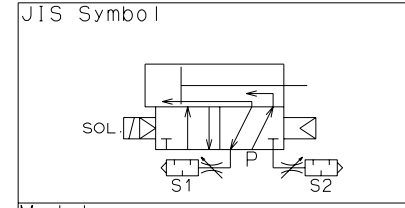

Stroke	L
100	205
150	255
200	305
250	355
300	405
400	505
500	605
600	705

Stroke	JC
0~160	110
161~250	150
251~400	210
401~600	300

Model :  
MP665-A(B)(D)-FB-50X200-RS  
Maker :  
KONAN  
File Name :  
MP66-A-FB-50-RS