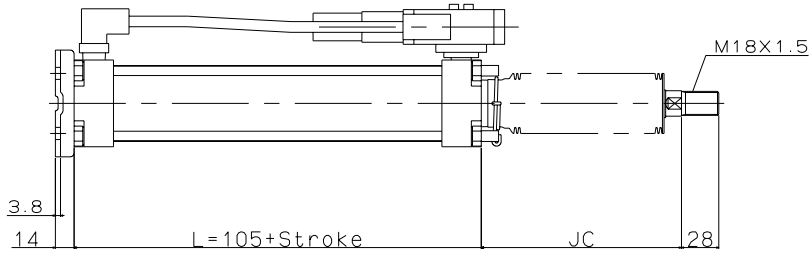

Stroke	L
100	205
150	255
200	305
250	355
300	405
400	505
500	605
600	705

Stroke	JC
0~160	110
161~250	150
251~400	210
401~600	300

Model :  
MP665-A(B)(D)-FB-50X200-RS  
Maker :  
KONAN  
File Name :  
MP66-A-FB-50-RS