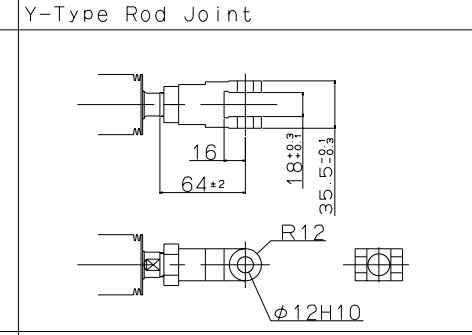

Stroke	L
100	205
150	255
200	305
250	355
300	405
400	505
500	605
600	705

Stroke	JC
0~160	110
161~250	150
251~400	210
401~600	300

Model :  
MP665-A(B)(D)-FB-50X200-RS  
Maker :  
KONAN  
File Name :  
MP66-A-FB-50-RS