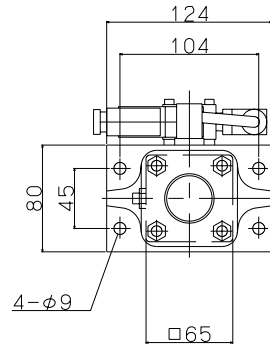

Stroke	L
100	205
150	255
200	305
250	355
300	405
400	505
500	605
600	705

Stroke	JC
0~160	110
161~250	150
251~400	210
401~600	300

Model :  
MP665-A(B)(D)-FB-50X200-RS  
Maker :  
KONAN  
File Name :  
MP66-A-FB-50-RS