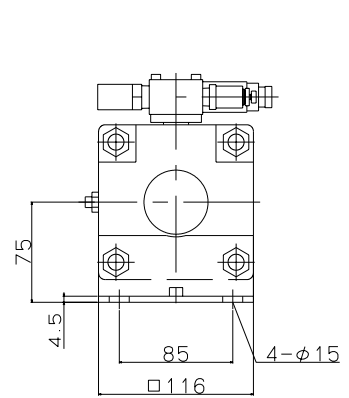

Stroke	L
100	218
150	268
200	318
250	368
300	418
400	518
500	618
600	718
700	818
800	918

Stroke	JC
0~160	95
161~250	120
251~400	165
401~630	235
631~800	285

JIS Symbol

Model :
MP665-A(B)(D)-LB-100X200-HS
Maker :
KONAN
File Name :
MP66-A-LB-100-HS