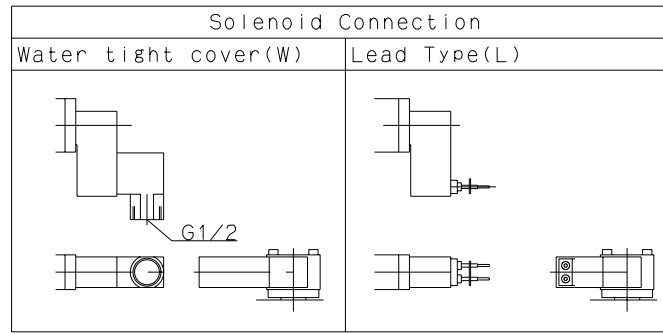

Stroke	L
100	218
150	268
200	318
250	368
300	418
400	518
500	618
600	718
700	818
800	918

Stroke	JC
0~160	95
161~250	120
251~400	165
401~630	235
631~800	285

JIS Symbol

Model :
MP665-A(B)(D)-LB-100X200-HS
Maker :
KONAN
File Name :
MP66-A-LB-100-HS