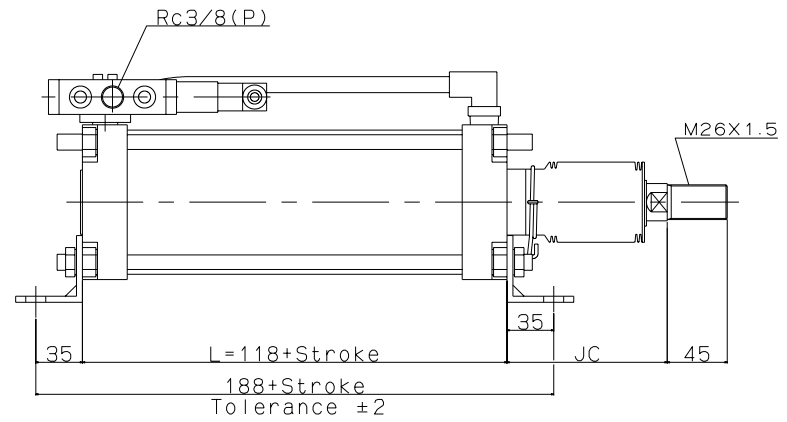

Stroke	L
100	218
150	268
200	318
250	368
300	418
400	518
500	618
600	718
700	818
800	918

Stroke	JC
0~160	95
161~250	120
251~400	165
401~630	235
631~800	285

JIS Symbol

Model :
MP665-A(B)(D)-LB-100X200-HS
Maker :
KONAN
File Name :
MP66-A-LB-100-HS