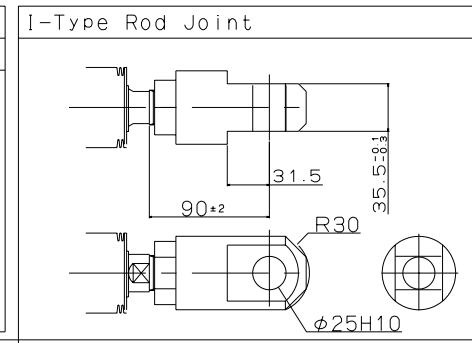

Stroke	L
100	218
150	268
200	318
250	368
300	418
400	518
500	618
600	718
700	818
800	918

Stroke	JC
0~160	95
161~250	120
251~400	165
401~630	235
631~800	285

JIS Symbol

Model :
MP665-A(B)(D)-LB-100X200-HS
Maker :
KONAN
File Name :
MP66-A-LB-100-HS