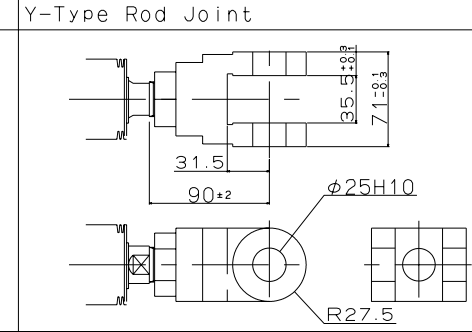

Stroke	L
100	218
150	268
200	318
250	368
300	418
400	518
500	618
600	718
700	818
800	918

Stroke	JC
0~160	95
161~250	120
251~400	165
401~630	235
631~800	285

JIS Symbol

Model :
MP665-A(B)(D)-LB-100X200-HS
Maker :
KONAN
File Name :
MP66-A-LB-100-HS