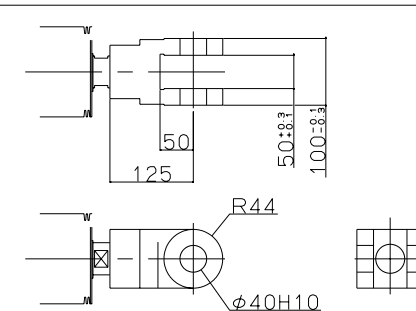

Stroke	L
100	245
150	295
200	345
250	395
300	445
350	495
400	545
500	645
600	745
700	845
800	945
900	1045
1000	1145

Stroke	JC
0~250	150
251~400	195
401~630	265
631~1000	375

Solenoid Connection

I-Type Rod Joint

Pin

Y-Type Rod Joint

Lock Nut

JIS Symbol

Model: MP665-A(B)(D)-LB-180X350-HS

Maker: KONAN

File Name: MP66-A-LB-180-HS