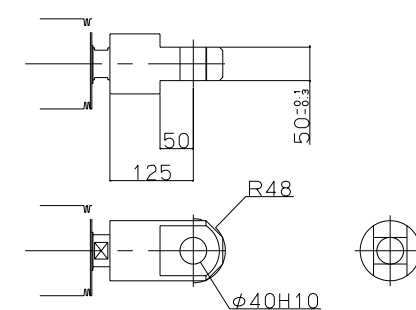

Stroke	L
100	245
150	295
200	345
250	395
300	445
350	495
400	545
500	645
600	745
700	845
800	945
900	1045
1000	1145

Stroke	JC
0~250	150
251~400	195
401~630	265
631~1000	375

Solenoid Connection

I-Type Rod Joint

Pin

Y-Type Rod Joint

Lock Nut

JIS Symbol

Model: MP665-A(B)(D)-LB-180X350-HS

Maker: KONAN

File Name: MP66-A-LB-180-HS