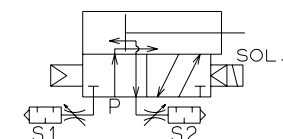

Stroke	L
100	245
150	295
200	345
250	395
300	445
350	495
400	545
500	645
600	745
700	845
800	945
900	1045
1000	1145

Stroke	JC
0~250	150
251~400	195
401~630	265
631~1000	375

Solenoid Connection

I-Type Rod Joint

Pin

Y-Type Rod Joint

Lock Nut

JIS Symbol

Model: MP665-A(B)(D)-LB-180X350-HS

Maker: KONAN

File Name: MP66-A-LB-180-HS