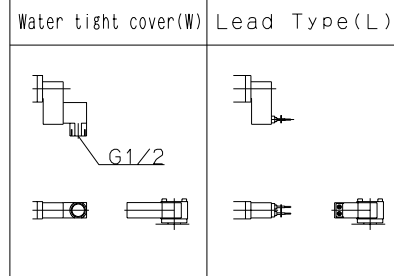

Stroke	L
100	245
150	295
200	345
250	395
300	445
350	495
400	545
500	645
600	745
700	845
800	945
900	1045
1000	1145

Stroke	JC
0~250	150
251~400	195
401~630	265
631~1000	375

Solenoid Connection

I-Type Rod Joint

Pin

Y-Type Rod Joint

Lock Nut

JIS Symbol

Model: MP665-A(B)(D)-LB-180X350-HS

Maker: KONAN

File Name: MP66-A-LB-180-HS