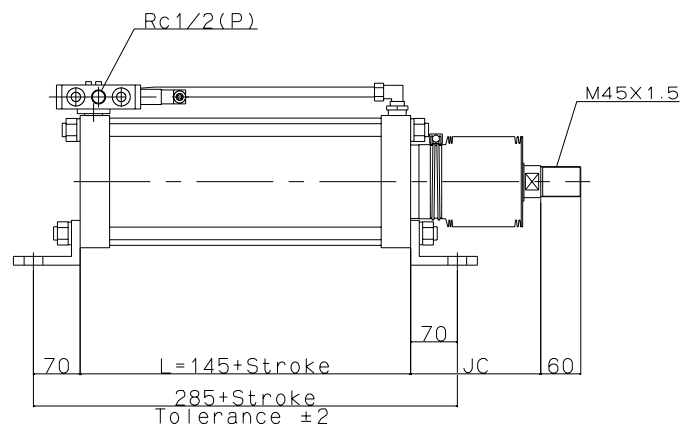

Stroke	L
100	245
150	295
200	345
250	395
300	445
350	495
400	545
500	645
600	745
700	845
800	945
900	1045
1000	1145

Stroke	JC
0~250	150
251~400	195
401~630	265
631~1000	375

Solenoid Connection

I-Type Rod Joint

Pin

Y-Type Rod Joint

Lock Nut

JIS Symbol

Model: MP665-A(B)(D)-LB-180X350-HS

Maker: KONAN

File Name: MP66-A-LB-180-HS