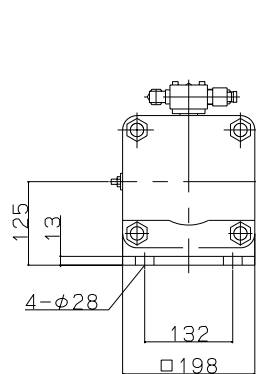

Stroke	L
100	245
150	295
200	345
250	395
300	445
350	495
400	545
500	645
600	745
700	845
800	945
900	1045
1000	1145

Stroke	JC
0~250	150
251~400	195
401~630	265
631~1000	375

Solenoid Connection

I-Type Rod Joint

Pin

Y-Type Rod Joint

Lock Nut

JIS Symbol

Model: MP665-A(B)(D)-LB-180X350-HS

Maker: KONAN

File Name: MP66-A-LB-180-HS