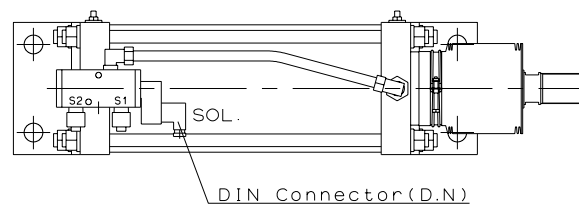

Stroke	L
100	245
150	295
200	345
250	395
300	445
350	495
400	545
500	645
600	745
700	845
800	945
900	1045
1000	1145

Stroke	JC
0~250	150
251~400	195
401~630	265
631~1000	375

Solenoid Connection

I-Type Rod Joint

Pin

Y-Type Rod Joint

Lock Nut

JIS Symbol

Model: MP665-A(B)(D)-LB-180X350-HS

Maker: KONAN

File Name: MP66-A-LB-180-HS