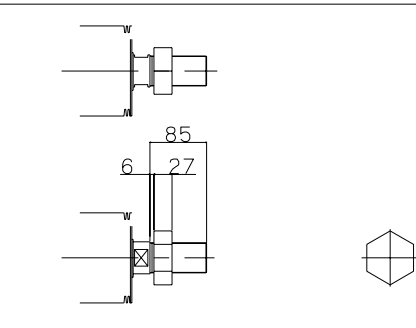

Stroke	L
100	245
150	295
200	345
250	395
300	445
350	495
400	545
500	645
600	745
700	845
800	945
900	1045
1000	1145

Stroke	JC
0~250	150
251~400	195
401~630	265
631~1000	375

Solenoid Connection

I-Type Rod Joint

Pin

Y-Type Rod Joint

Lock Nut

JIS Symbol

Model: MP665-A(B)(D)-LB-180X350-HS

Maker: KONAN

File Name: MP66-A-LB-180-HS