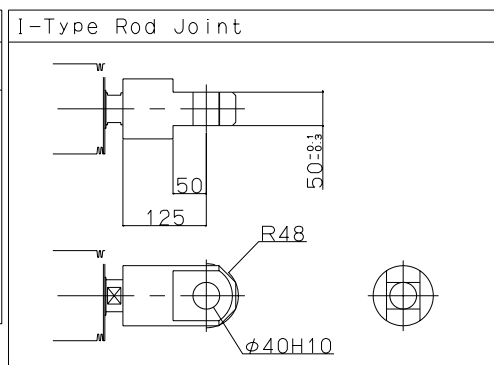

Stroke	L
100	245
150	295
200	345
250	395
300	445
350	495
400	545
500	645
600	745
700	845
800	945
900	1045
1000	1145

Stroke	JC
0~250	150
251~400	195
401~630	265
631~1000	375

JIS Symbol

Model: MP665-A(B)(D)-LB-200X350-HD
 Maker: KONAN
 File Name: MP66-A-LB-200-HD