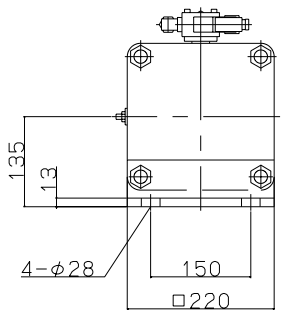

Stroke	L
100	245
150	295
200	345
250	395
300	445
350	495
400	545
500	645
600	745
700	845
800	945
900	1045
1000	1145

Stroke	JC
0~250	150
251~400	195
401~630	265
631~1000	375

JIS Symbol

Model: MP665-A(B)(D)-LB-200X350-HD
 Maker: KONAN
 File Name: MP66-A-LB-200-HD