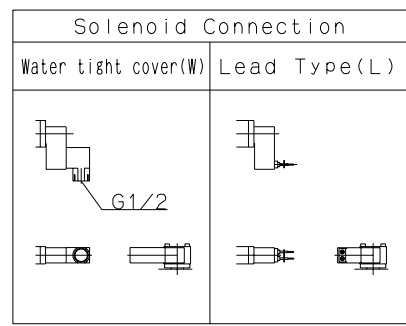

Stroke	L
100	245
150	295
200	345
250	395
300	445
350	495
400	545
500	645
600	745
700	845
800	945
900	1045
1000	1145

Stroke	JC
0~250	150
251~400	195
401~630	265
631~1000	375

JIS Symbol

Model: MP665-A(B)(D)-LB-200X350-HD
 Maker: KONAN
 File Name: MP66-A-LB-200-HD