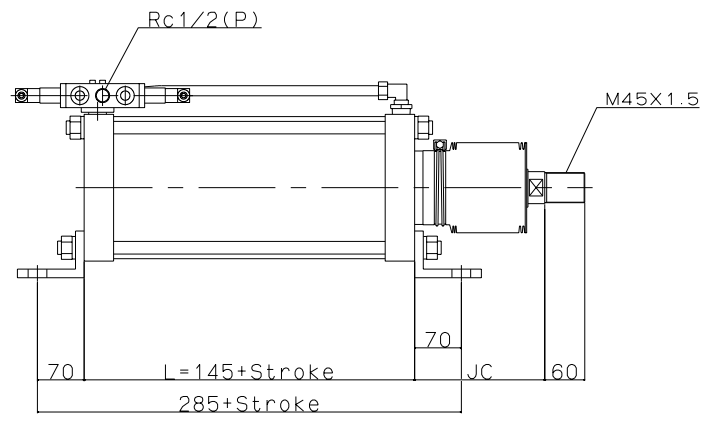

Stroke	L
100	245
150	295
200	345
250	395
300	445
350	495
400	545
500	645
600	745
700	845
800	945
900	1045
1000	1145

Stroke	JC
0~250	150
251~400	195
401~630	265
631~1000	375

JIS Symbol

Model: MP665-A(B)(D)-LB-200X350-HD
 Maker: KONAN
 File Name: MP66-A-LB-200-HD