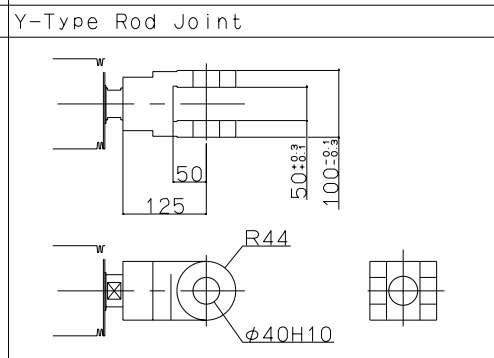

Stroke	L
100	245
150	295
200	345
250	395
300	445
350	495
400	545
500	645
600	745
700	845
800	945
900	1045
1000	1145

Stroke	JC
0~250	150
251~400	195
401~630	265
631~1000	375

JIS Symbol

Model: MP665-A(B)(D)-LB-200X350-HD
 Maker: KONAN
 File Name: MP66-A-LB-200-HD