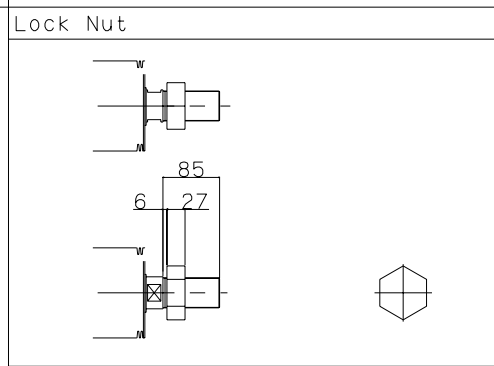

Stroke	L
100	245
150	295
200	345
250	395
300	445
350	495
400	545
500	645
600	745
700	845
800	945
900	1045
1000	1145

Stroke	JC
0~250	150
251~400	195
401~630	265
631~1000	375

JIS Symbol

Model: MP665-A(B)(D)-LB-200X350-HD
 Maker: KONAN
 File Name: MP66-A-LB-200-HD