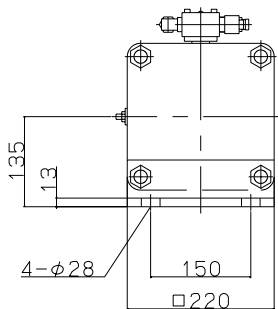

Stroke	L
100	245
150	295
200	345
250	395
300	445
350	495
400	545
500	645
600	745
700	845
800	945
900	1045
1000	1145

Stroke	JC
0~250	150
251~400	195
401~630	265
631~1000	375

JIS Symbol

Model: MP665-A(B)(D)-LB-200X350-HS
 Maker: KONAN
 File Name: MP66-A-LB-200-HS