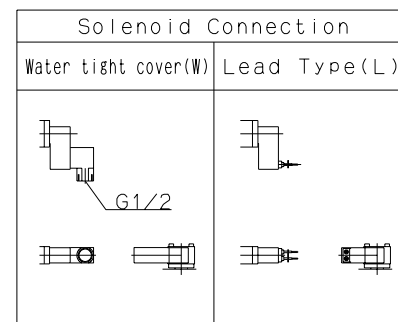

Stroke	L
100	245
150	295
200	345
250	395
300	445
350	495
400	545
500	645
600	745
700	845
800	945
900	1045
1000	1145

Stroke	JC
0~250	150
251~400	195
401~630	265
631~1000	375

JIS Symbol

Model: MP665-A(B)(D)-LB-200X350-HS
 Maker: KONAN
 File Name: MP66-A-LB-200-HS