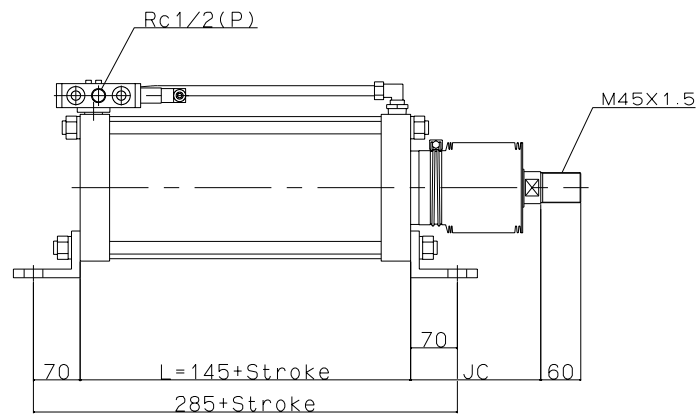

Stroke	L
100	245
150	295
200	345
250	395
300	445
350	495
400	545
500	645
600	745
700	845
800	945
900	1045
1000	1145

Stroke	JC
0~250	150
251~400	195
401~630	265
631~1000	375

JIS Symbol

Model: MP665-A(B)(D)-LB-200X350-HS
 Maker: KONAN
 File Name: MP66-A-LB-200-HS