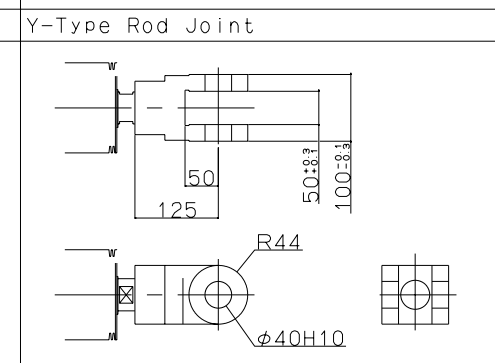

Stroke	L
100	245
150	295
200	345
250	395
300	445
350	495
400	545
500	645
600	745
700	845
800	945
900	1045
1000	1145

Stroke	JC
0~250	150
251~400	195
401~630	265
631~1000	375

JIS Symbol

Model: MP665-A(B)(D)-LB-200X350-HS
 Maker: KONAN
 File Name: MP66-A-LB-200-HS