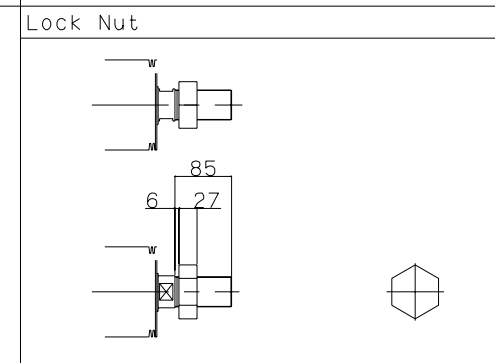

Stroke	L
100	245
150	295
200	345
250	395
300	445
350	495
400	545
500	645
600	745
700	845
800	945
900	1045
1000	1145

Stroke	JC
0~250	150
251~400	195
401~630	265
631~1000	375

JIS Symbol

Model: MP665-A(B)(D)-LB-200X350-HS
 Maker: KONAN
 File Name: MP66-A-LB-200-HS