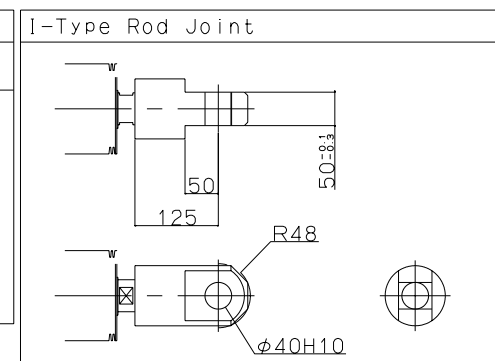

Stroke	L
100	245
150	295
200	345
250	395
300	445
350	495
400	545
500	645
600	745
700	845
800	945
900	1045
1000	1145

Stroke	JC
0~250	150
251~400	195
401~630	265
631~1000	375

JIS Symbol

Model: MP665-A(B)(D)-LB-200X350-HS
 Maker: KONAN
 File Name: MP66-A-LB-200-HS