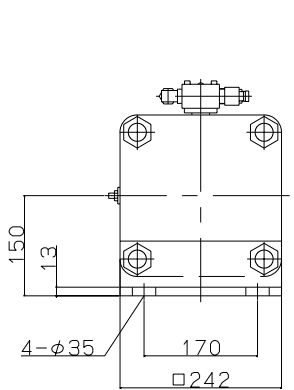

Stroke	L
100	260
150	310
200	360
250	410
300	460
350	510
400	560
500	660
600	760
700	860
800	960
900	1060
1000	1160

Stroke	JC
0~250	140
251~400	173
401~630	227
631~1000	311

JIS Symbol

Model: MP665-A(B)(D)-LB-220X350-HS
 Maker: KONAN
 File Name: MP66-A-LB-220-HS