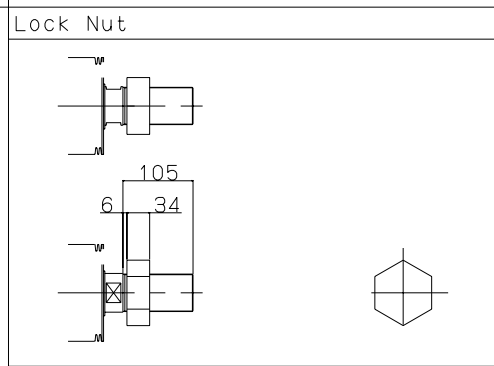

Stroke	L
100	260
150	310
200	360
250	410
300	460
350	510
400	560
500	660
600	760
700	860
800	960
900	1060
1000	1160

Stroke	JC
0~250	140
251~400	173
401~630	227
631~1000	311

JIS Symbol

Model: MP665-A(B)(D)-LB-220X350-HS
 Maker: KONAN
 File Name: MP66-A-LB-220-HS