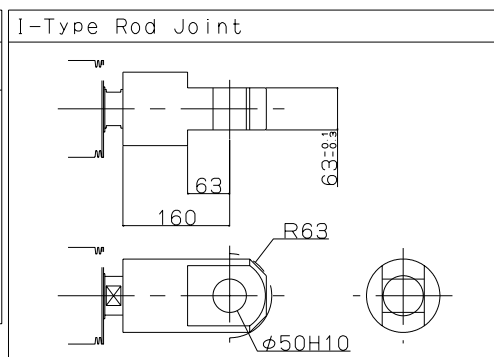

Stroke	L
100	260
150	310
200	360
250	410
300	460
350	510
400	560
500	660
600	760
700	860
800	960
900	1060
1000	1160

Stroke	JC
0~250	140
251~400	173
401~630	227
631~1000	311

JIS Symbol

Model: MP665-A(B)(D)-LB-220X350-HS
 Maker: KONAN
 File Name: MP66-A-LB-220-HS