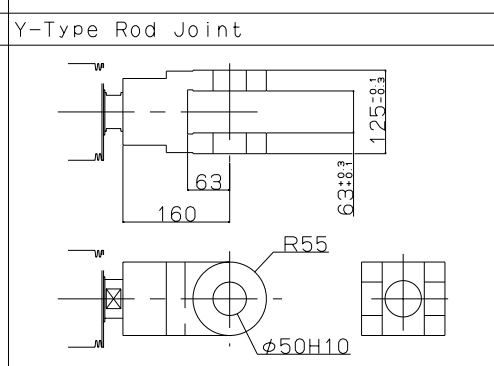

Stroke	L
100	260
150	310
200	360
250	410
300	460
350	510
400	560
500	660
600	760
700	860
800	960
900	1060
1000	1160

Stroke	JC
0~250	140
251~400	173
401~630	227
631~1000	311

JIS Symbol

Model: MP665-A(B)(D)-LB-220X350-HS
 Maker: KONAN
 File Name: MP66-A-LB-220-HS