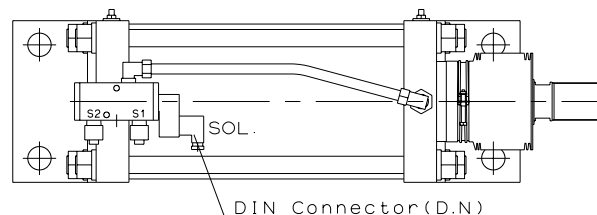

Stroke	L
100	260
150	310
200	360
250	410
300	460
350	510
400	560
500	660
600	760
700	860
800	960
900	1060
1000	1160

Stroke	JC
0~250	140
251~400	173
401~630	227
631~1000	311

JIS Symbol

Model: MP665-A(B)(D)-LB-220X350-HS
 Maker: KONAN
 File Name: MP66-A-LB-220-HS