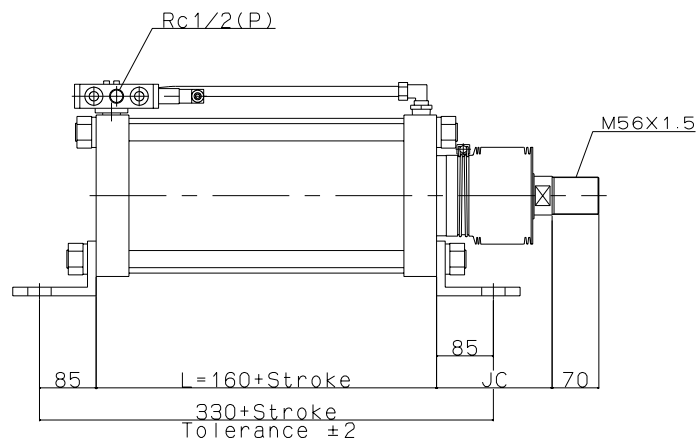

Stroke	L
100	260
150	310
200	360
250	410
300	460
350	510
400	560
500	660
600	760
700	860
800	960
900	1060
1000	1160

Stroke	JC
0~250	140
251~400	173
401~630	227
631~1000	311

JIS Symbol

Model: MP665-A(B)(D)-LB-220X350-HS
 Maker: KONAN
 File Name: MP66-A-LB-220-HS