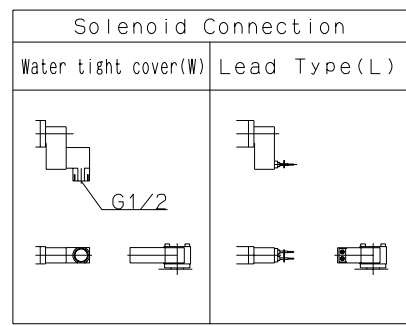

Stroke	L
100	260
150	310
200	360
250	410
300	460
350	510
400	560
500	660
600	760
700	860
800	960
900	1060
1000	1160

Stroke	JC
0~250	140
251~400	173
401~630	227
631~1000	311

JIS Symbol

Model: MP665-A(B)(D)-LB-220X350-HS
 Maker: KONAN
 File Name: MP66-A-LB-220-HS