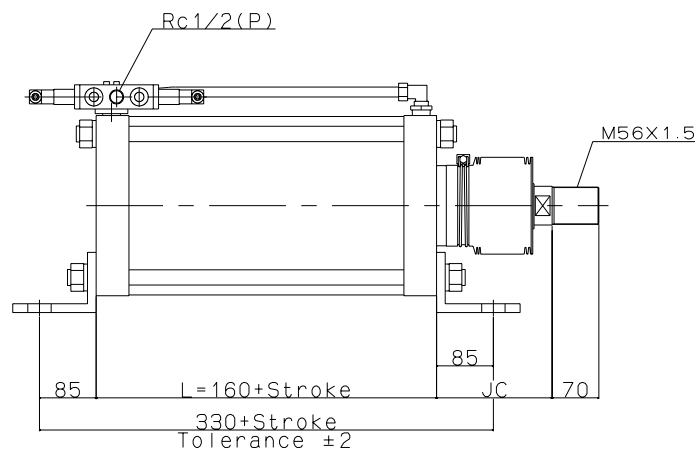

Stroke	L
100	260
150	310
200	360
250	410
300	460
350	510
400	560
500	660
600	760
700	860
800	960
900	1060
1000	1160

Stroke	JC
0~250	140
251~400	173
401~630	227
631~1000	311

JIS Symbol

Model:
MP665-A(B)(D)-LB-250X350-HD
Maker:
KONAN
File Name:
MP66-A-LB-250-HD