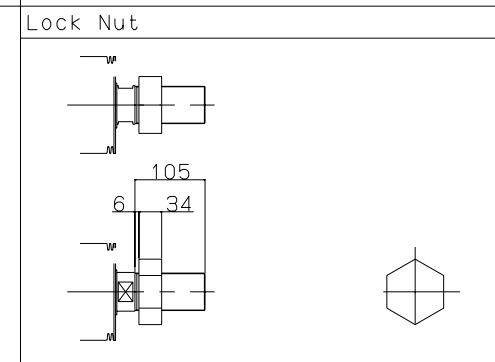

Stroke	L
100	260
150	310
200	360
250	410
300	460
350	510
400	560
500	660
600	760
700	860
800	960
900	1060
1000	1160

Stroke	JC
0~250	140
251~400	173
401~630	227
631~1000	311

JIS Symbol

Model:
MP665-A(B)(D)-LB-250X350-HD
Maker:
KONAN
File Name:
MP66-A-LB-250-HD