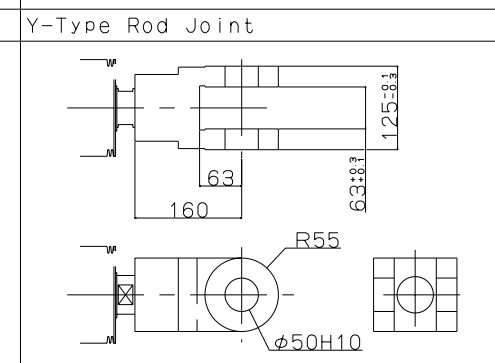

Stroke	L
100	260
150	310
200	360
250	410
300	460
350	510
400	560
500	660
600	760
700	860
800	960
900	1060
1000	1160

Stroke	JC
0~250	140
251~400	173
401~630	227
631~1000	311

JIS Symbol

Model:
MP665-A(B)(D)-LB-250X350-HD
Maker:
KONAN
File Name:
MP66-A-LB-250-HD