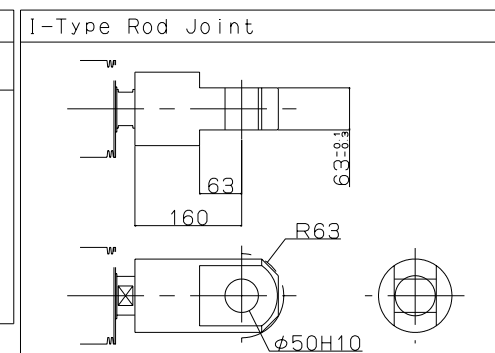

Stroke	L
100	260
150	310
200	360
250	410
300	460
350	510
400	560
500	660
600	760
700	860
800	960
900	1060
1000	1160

Stroke	JC
0~250	140
251~400	173
401~630	227
631~1000	311

JIS Symbol

Model:
MP665-A(B)(D)-LB-250X350-HD
Maker:
KONAN
File Name:
MP66-A-LB-250-HD