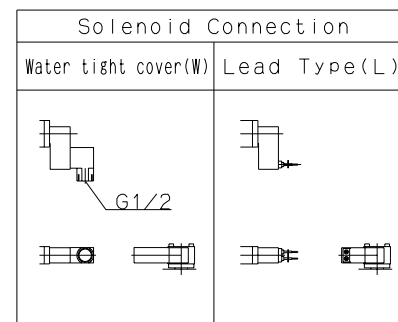

Stroke	L
100	260
150	310
200	360
250	410
300	460
350	510
400	560
500	660
600	760
700	860
800	960
900	1060
1000	1160

Stroke	JC
0~250	140
251~400	173
401~630	227
631~1000	311

JIS Symbol

Model:
MP665-A(B)(D)-LB-250X350-HD
Maker:
KONAN
File Name:
MP66-A-LB-250-HD