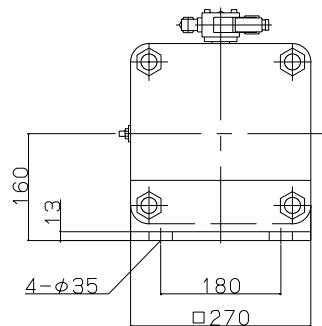

Stroke	L
100	260
150	310
200	360
250	410
300	460
350	510
400	560
500	660
600	760
700	860
800	960
900	1060
1000	1160

Stroke	JC
0~250	140
251~400	173
401~630	227
631~1000	311

JIS Symbol

Model:
MP665-A(B)(D)-LB-250X350-HD
Maker:
KONAN
File Name:
MP66-A-LB-250-HD