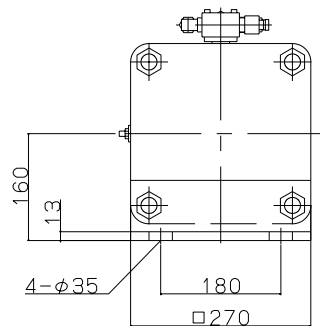

Stroke	L
100	260
150	310
200	360
250	410
300	460
350	510
400	560
500	660
600	760
700	860
800	960
900	1060
1000	1160

Stroke	JC
0~250	140
251~400	173
401~630	227
631~1000	311

JIS Symbol

Model:
MP665-A(B)(D)-LB-250X350-HS
Maker:
KONAN
File Name:
MP66-A-LB-250-HS