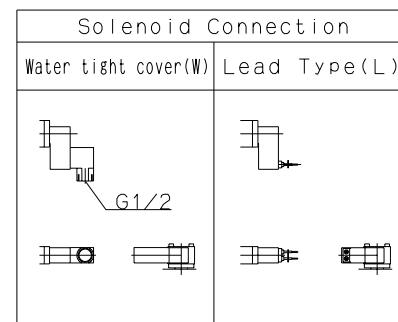

Stroke	L
100	260
150	310
200	360
250	410
300	460
350	510
400	560
500	660
600	760
700	860
800	960
900	1060
1000	1160

Stroke	JC
0~250	140
251~400	173
401~630	227
631~1000	311

JIS Symbol

Model:
MP665-A(B)(D)-LB-250X350-HS
Maker:
KONAN
File Name:
MP66-A-LB-250-HS