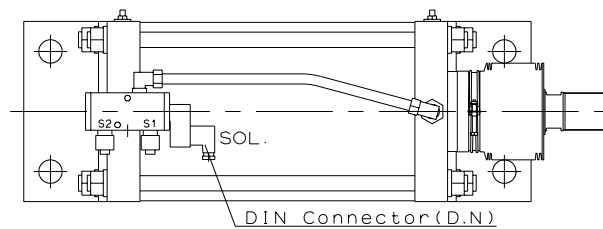

Stroke	L
100	260
150	310
200	360
250	410
300	460
350	510
400	560
500	660
600	760
700	860
800	960
900	1060
1000	1160

Stroke	JC
0~250	140
251~400	173
401~630	227
631~1000	311

JIS Symbol

Model:
MP665-A(B)(D)-LB-250X350-HS
Maker:
KONAN
File Name:
MP66-A-LB-250-HS