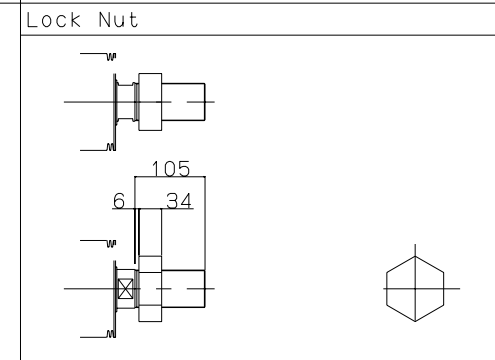

Stroke	L
100	260
150	310
200	360
250	410
300	460
350	510
400	560
500	660
600	760
700	860
800	960
900	1060
1000	1160

Stroke	JC
0~250	140
251~400	173
401~630	227
631~1000	311

JIS Symbol

Model:
MP665-A(B)(D)-LB-250X350-HS
Maker:
KONAN
File Name:
MP66-A-LB-250-HS