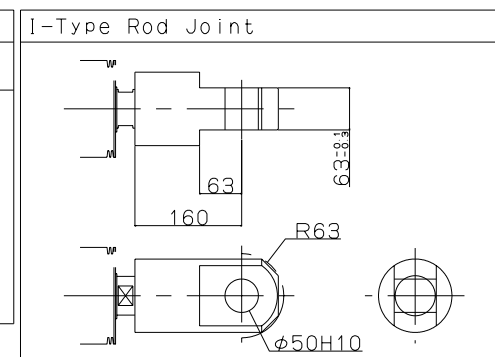

Stroke	L
100	260
150	310
200	360
250	410
300	460
350	510
400	560
500	660
600	760
700	860
800	960
900	1060
1000	1160

Stroke	JC
0~250	140
251~400	173
401~630	227
631~1000	311

JIS Symbol

Model:
MP665-A(B)(D)-LB-250X350-HS
Maker:
KONAN
File Name:
MP66-A-LB-250-HS