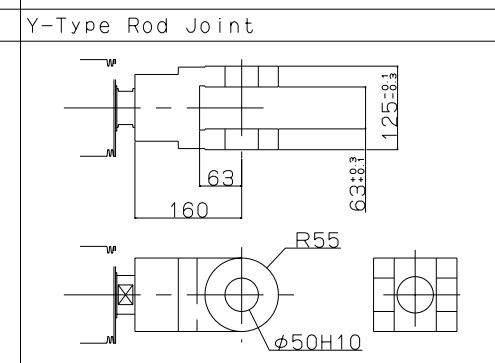

Stroke	L
100	260
150	310
200	360
250	410
300	460
350	510
400	560
500	660
600	760
700	860
800	960
900	1060
1000	1160

Stroke	JC
0~250	140
251~400	173
401~630	227
631~1000	311

JIS Symbol

Model:
MP665-A(B)(D)-LB-250X350-HS
Maker:
KONAN
File Name:
MP66-A-LB-250-HS