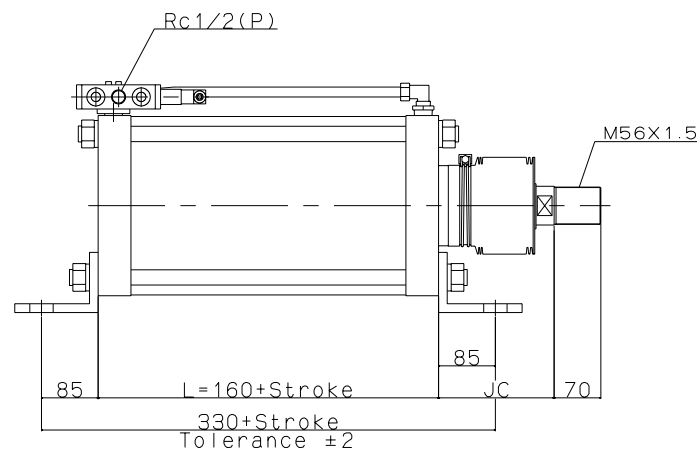

Stroke	L
100	260
150	310
200	360
250	410
300	460
350	510
400	560
500	660
600	760
700	860
800	960
900	1060
1000	1160

Stroke	JC
0~250	140
251~400	173
401~630	227
631~1000	311

JIS Symbol

Model:
MP665-A(B)(D)-LB-250X350-HS
Maker:
KONAN
File Name:
MP66-A-LB-250-HS