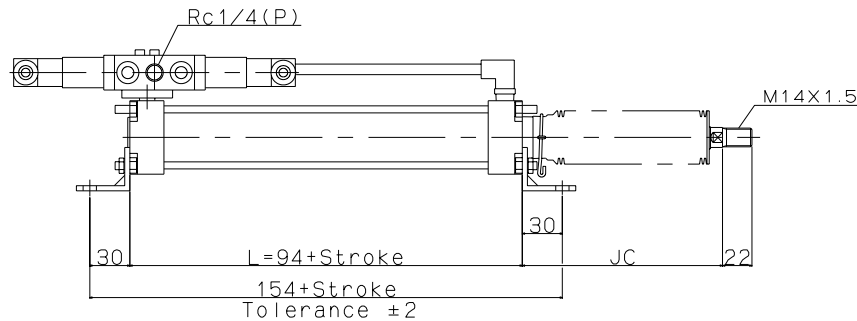

Stroke	L
100	194
150	244
200	294
250	344
300	394
400	494
500	594
600	694

Stroke	JC
0~160	110
161~250	150
251~400	210
401~600	300

JIS Symbol
Model : MP665-A(B)(D)-LB-40X200-HD
Maker : KONAN
File Name : MP66-A-LB-40-HD