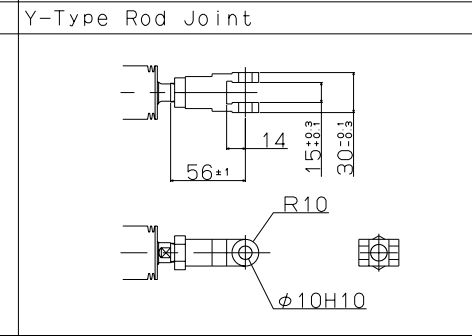

Stroke	L
100	194
150	244
200	294
250	344
300	394
400	494
500	594
600	694

Stroke	JC
0~160	110
161~250	150
251~400	210
401~600	300

JIS Symbol
Model : MP665-A(B)(D)-LB-40X200-HD
Maker : KONAN
File Name : MP66-A-LB-40-HD