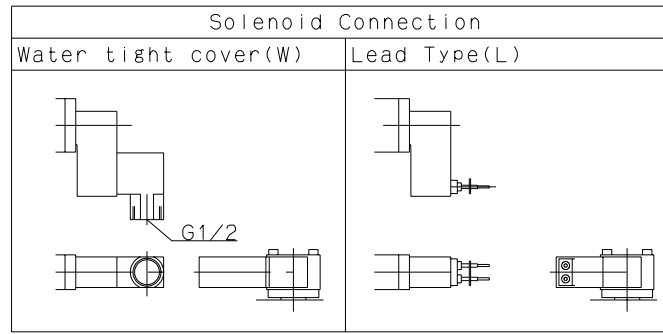

Stroke	L
100	194
150	244
200	294
250	344
300	394
400	494
500	594
600	694

Stroke	JC
0~160	110
161~250	150
251~400	210
401~600	300

JIS Symbol
Model : MP665-A(B)(D)-LB-40X200-HD
Maker : KONAN
File Name : MP66-A-LB-40-HD