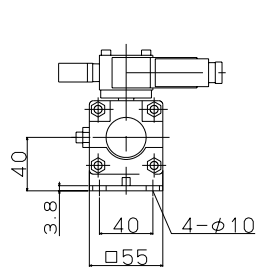

Stroke	L
100	194
150	244
200	294
250	344
300	394
400	494
500	594
600	694

Stroke	JC
0~160	110
161~250	150
251~400	210
401~600	300

JIS Symbol
Model : MP665-A(B)(D)-LB-40X200-HD
Maker : KONAN
File Name : MP66-A-LB-40-HD