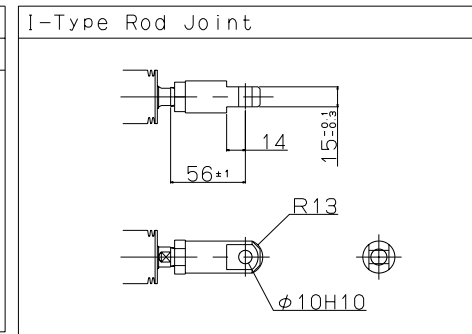

Stroke	L
100	194
150	244
200	294
250	344
300	394
400	494
500	594
600	694

Stroke	JC
0~160	110
161~250	150
251~400	210
401~600	300

JIS Symbol
Model : MP665-A(B)(D)-LB-40X200-HD
Maker : KONAN
File Name : MP66-A-LB-40-HD