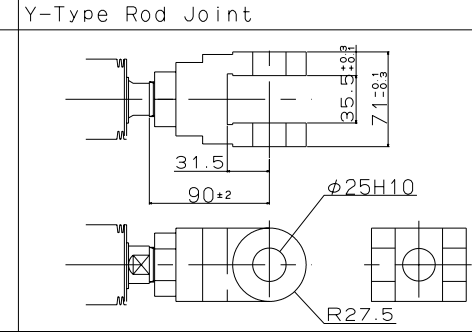

Stroke	L
100	218
150	268
200	318
250	368
300	418
400	518
500	618
600	718
700	818
800	918

Stroke	JC
0~160	95
161~250	120
251~400	165
401~630	235
631~800	285

JIS Symbol

Model : MP665-A(B)(D)-N-100X200-HD
 Maker : KONAN
 File Name : MP66-A-N-100-HD