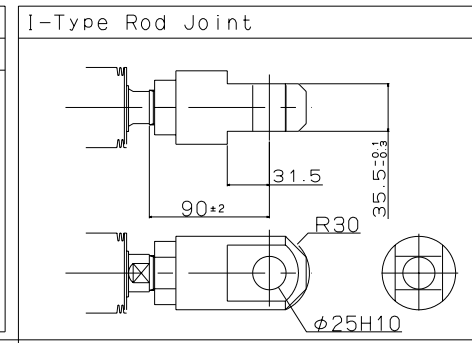

Stroke	L
100	218
150	268
200	318
250	368
300	418
400	518
500	618
600	718
700	818
800	918

Stroke	JC
0~160	95
161~250	120
251~400	165
401~630	235
631~800	285

JIS Symbol

Model : MP665-A(B)(D)-N-100X200-HD
 Maker : KONAN
 File Name : MP66-A-N-100-HD