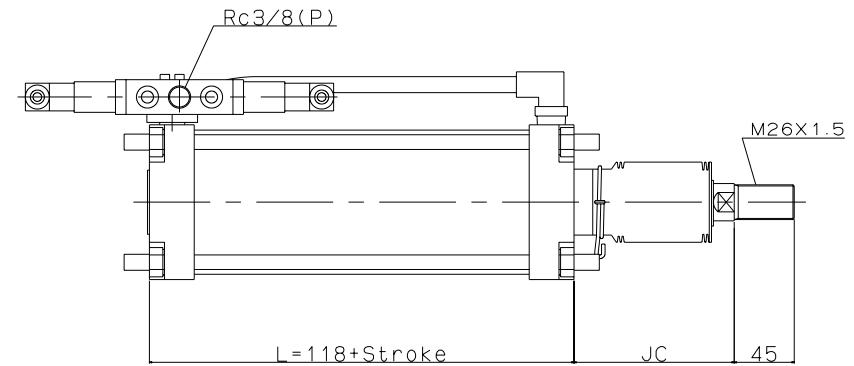

Stroke	L
100	218
150	268
200	318
250	368
300	418
400	518
500	618
600	718
700	818
800	918

Stroke	JC
0~160	95
161~250	120
251~400	165
401~630	235
631~800	285

JIS Symbol

Model : MP665-A(B)(D)-N-100X200-HD
 Maker : KONAN
 File Name : MP66-A-N-100-HD