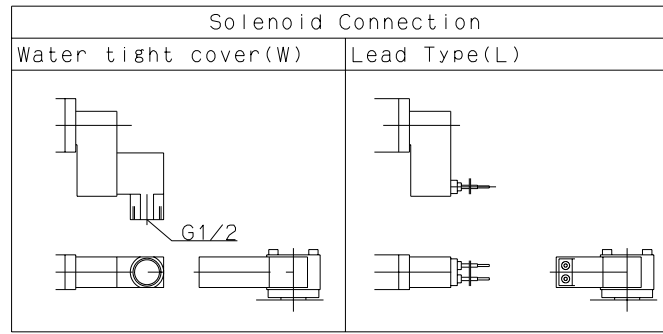

Stroke	L
100	218
150	268
200	318
250	368
300	418
400	518
500	618
600	718
700	818
800	918

Stroke	JC
0~160	95
161~250	120
251~400	165
401~630	235
631~800	285

JIS Symbol

Model : MP665-A(B)(D)-N-100X200-HD
 Maker : KONAN
 File Name : MP66-A-N-100-HD