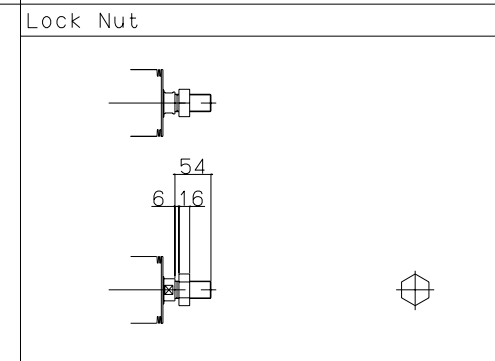

Stroke	L
100	221
150	271
200	321
250	371
300	421
350	471
400	521
500	621
600	721
700	821
800	921

Stroke	JC
0~160	105
161~250	130
251~400	175
401~630	245
631~800	295

JIS Symbol

Model: MP665-A(B)(D)-N-125X350-HD  
 Maker: KONAN  
 File Name: MP66-A-N-125-HD