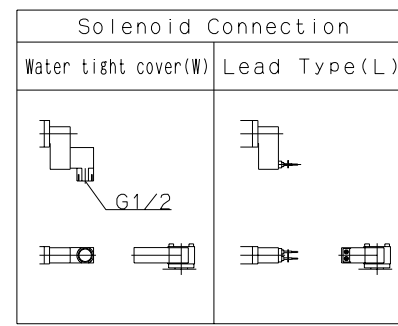

Stroke	L
100	221
150	271
200	321
250	371
300	421
350	471
400	521
500	621
600	721
700	821
800	921

Stroke	JC
0~160	105
161~250	130
251~400	175
401~630	245
631~800	295

JIS Symbol

Model: MP665-A(B)(D)-N-125X350-HD  
 Maker: KONAN  
 File Name: MP66-A-N-125-HD