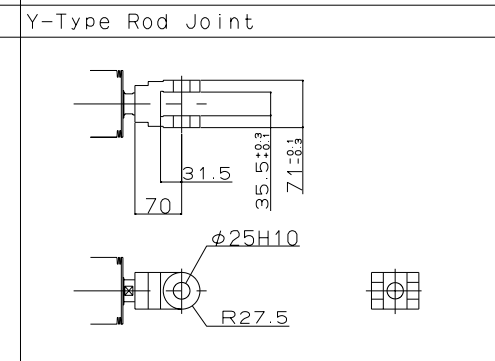

Stroke	L
100	221
150	271
200	321
250	371
300	421
350	471
400	521
500	621
600	721
700	821
800	921

Stroke	JC
0~160	105
161~250	130
251~400	175
401~630	245
631~800	295

JIS Symbol

Model: MP665-A(B)(D)-N-125X350-HD  
 Maker: KONAN  
 File Name: MP66-A-N-125-HD