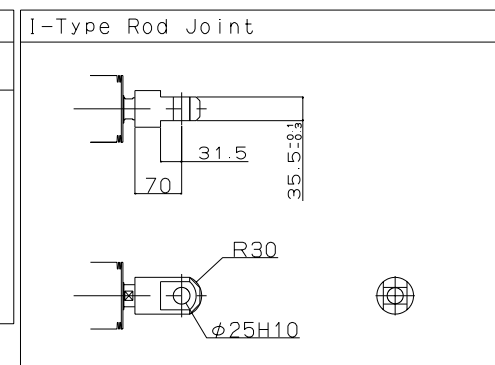

Stroke	L
100	221
150	271
200	321
250	371
300	421
350	471
400	521
500	621
600	721
700	821
800	921

Stroke	JC
0~160	105
161~250	130
251~400	175
401~630	245
631~800	295

JIS Symbol

Model: MP665-A(B)(D)-N-125X350-HD  
 Maker: KONAN  
 File Name: MP66-A-N-125-HD