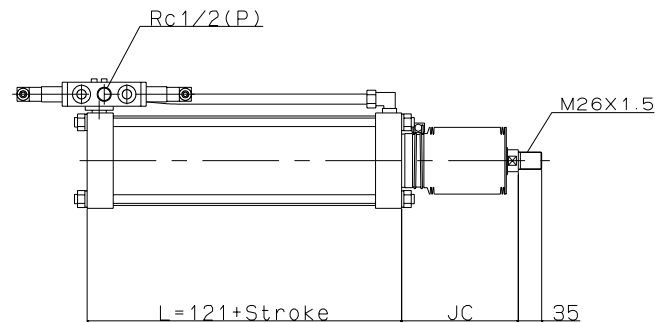

Stroke	L
100	221
150	271
200	321
250	371
300	421
350	471
400	521
500	621
600	721
700	821
800	921

Stroke	JC
0~160	105
161~250	130
251~400	175
401~630	245
631~800	295

JIS Symbol

Model: MP665-A(B)(D)-N-125X350-HD  
 Maker: KONAN  
 File Name: MP66-A-N-125-HD