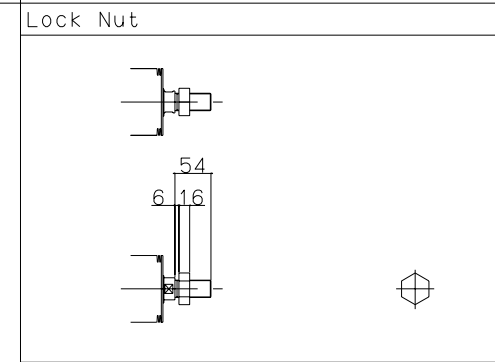

Stroke	L
100	221
150	271
200	321
250	371
300	421
350	471
400	521
500	621
600	721
700	821
800	921

Stroke	JC
0~160	105
161~250	130
251~400	175
401~630	245
631~800	295

JIS Symbol

Model: MP665-A(B)(D)-N-125X350-HS  
 Maker: KONAN  
 File Name: MP66-A-N-125-HS