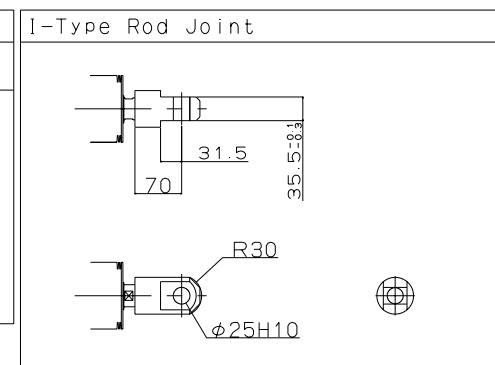

Stroke	L
100	221
150	271
200	321
250	371
300	421
350	471
400	521
500	621
600	721
700	821
800	921

Stroke	JC
0~160	105
161~250	130
251~400	175
401~630	245
631~800	295

JIS Symbol

Model: MP665-A(B)(D)-N-125X350-HS  
 Maker: KONAN  
 File Name: MP66-A-N-125-HS