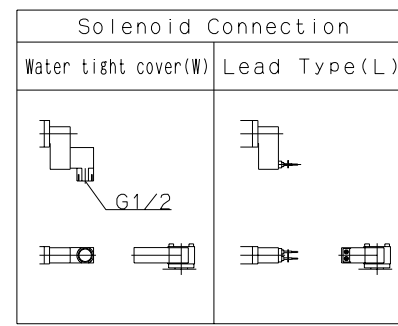

Stroke	L
100	221
150	271
200	321
250	371
300	421
350	471
400	521
500	621
600	721
700	821
800	921

Stroke	JC
0~160	105
161~250	130
251~400	175
401~630	245
631~800	295

JIS Symbol

Model: MP665-A(B)(D)-N-125X350-HS  
 Maker: KONAN  
 File Name: MP66-A-N-125-HS