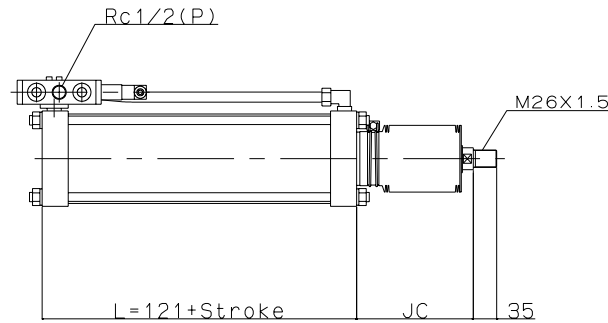

Stroke	L
100	221
150	271
200	321
250	371
300	421
350	471
400	521
500	621
600	721
700	821
800	921

Stroke	JC
0~160	105
161~250	130
251~400	175
401~630	245
631~800	295

JIS Symbol

Model: MP665-A(B)(D)-N-125X350-HS  
 Maker: KONAN  
 File Name: MP66-A-N-125-HS