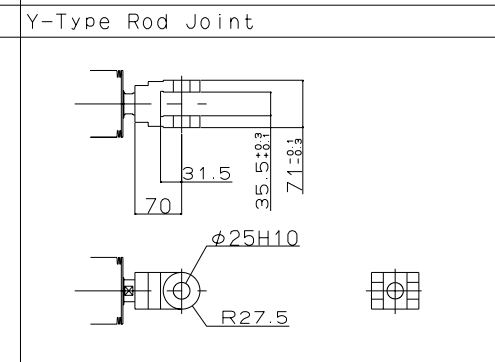

Stroke	L
100	221
150	271
200	321
250	371
300	421
350	471
400	521
500	621
600	721
700	821
800	921

Stroke	JC
0~160	105
161~250	130
251~400	175
401~630	245
631~800	295

JIS Symbol

Model: MP665-A(B)(D)-N-125X350-HS  
 Maker: KONAN  
 File Name: MP66-A-N-125-HS