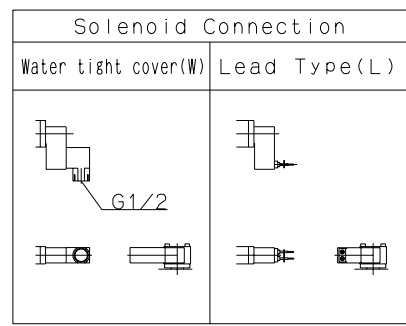

Stroke	L
100	235
150	285
200	335
250	385
300	435
350	485
400	535
500	635
600	735
700	835
800	935

Stroke	JC
0~160	125
161~250	150
251~400	195
401~630	265
631~800	315

JIS Symbol

Model: MP665-A(B)(D)-N-140X350-HD
 Maker: KONAN
 File Name: MP66-A-N-140-HD