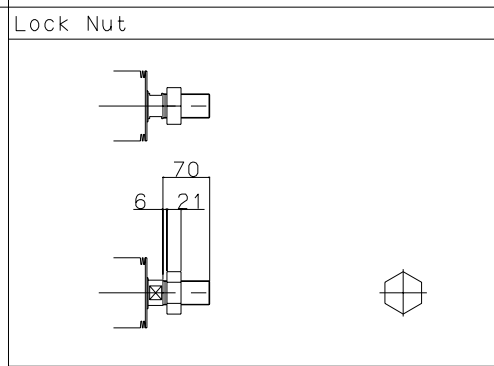

Stroke	L
100	235
150	285
200	335
250	385
300	435
350	485
400	535
500	635
600	735
700	835
800	935

Stroke	JC
0~160	125
161~250	150
251~400	195
401~630	265
631~800	315

JIS Symbol

Model: MP665-A(B)(D)-N-140X350-HD
 Maker: KONAN
 File Name: MP66-A-N-140-HD