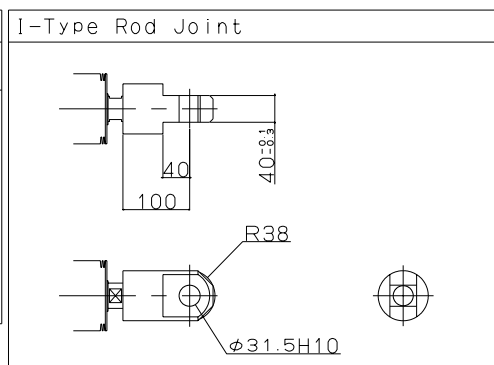

Stroke	L
100	235
150	285
200	335
250	385
300	435
350	485
400	535
500	635
600	735
700	835
800	935

Stroke	JC
0~160	125
161~250	150
251~400	195
401~630	265
631~800	315

JIS Symbol

Model: MP665-A(B)(D)-N-140X350-HD
 Maker: KONAN
 File Name: MP66-A-N-140-HD