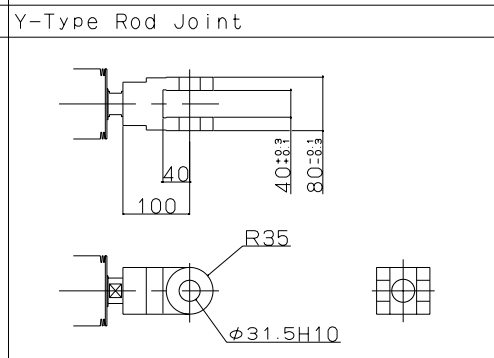

Stroke	L
100	235
150	285
200	335
250	385
300	435
350	485
400	535
500	635
600	735
700	835
800	935

Stroke	JC
0~160	125
161~250	150
251~400	195
401~630	265
631~800	315

JIS Symbol

Model: MP665-A(B)(D)-N-140X350-HD
 Maker: KONAN
 File Name: MP66-A-N-140-HD