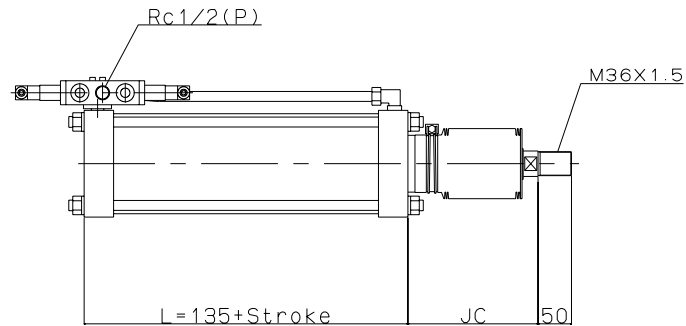

Stroke	L
100	235
150	285
200	335
250	385
300	435
350	485
400	535
500	635
600	735
700	835
800	935

Stroke	JC
0~160	125
161~250	150
251~400	195
401~630	265
631~800	315

JIS Symbol

Model: MP665-A(B)(D)-N-140X350-HD
 Maker: KONAN
 File Name: MP66-A-N-140-HD