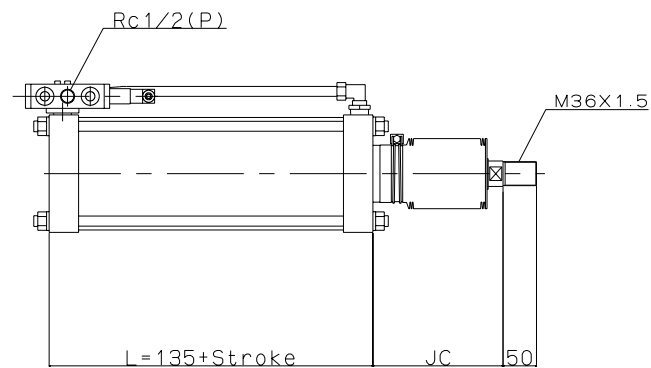

Stroke	L
100	235
150	285
200	335
250	385
300	435
350	485
400	535
500	635
600	735
700	835
800	935

Stroke	JC
0~160	125
161~250	150
251~400	195
401~630	265
631~800	315

JIS Symbol

Model: MP665-A(B)(D)-N-160X350-HS  
 Maker: KONAN  
 File Name: MP66-A-N-160-HS