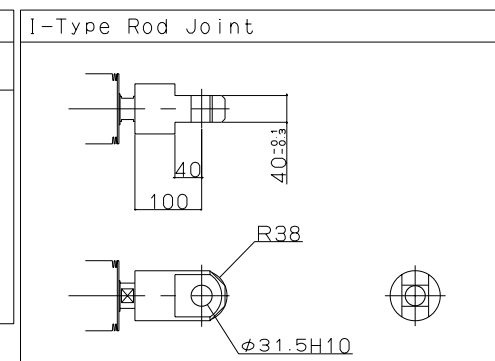

Stroke	L
100	235
150	285
200	335
250	385
300	435
350	485
400	535
500	635
600	735
700	835
800	935

Stroke	JC
0~160	125
161~250	150
251~400	195
401~630	265
631~800	315

JIS Symbol

Model: MP665-A(B)(D)-N-160X350-HS  
 Maker: KONAN  
 File Name: MP66-A-N-160-HS