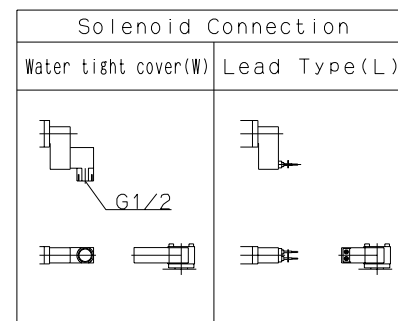

Stroke	L
100	235
150	285
200	335
250	385
300	435
350	485
400	535
500	635
600	735
700	835
800	935

Stroke	JC
0~160	125
161~250	150
251~400	195
401~630	265
631~800	315

JIS Symbol

Model: MP665-A(B)(D)-N-160X350-HS  
 Maker: KONAN  
 File Name: MP66-A-N-160-HS