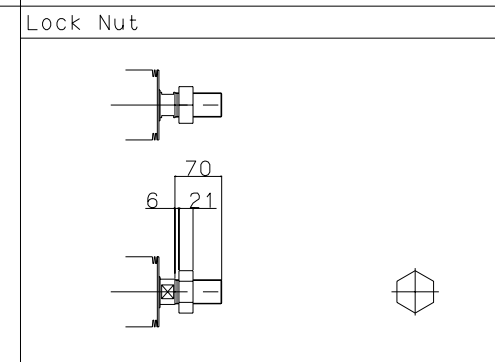

Stroke	L
100	235
150	285
200	335
250	385
300	435
350	485
400	535
500	635
600	735
700	835
800	935

Stroke	JC
0~160	125
161~250	150
251~400	195
401~630	265
631~800	315

JIS Symbol

Model: MP665-A(B)(D)-N-160X350-HS  
 Maker: KONAN  
 File Name: MP66-A-N-160-HS