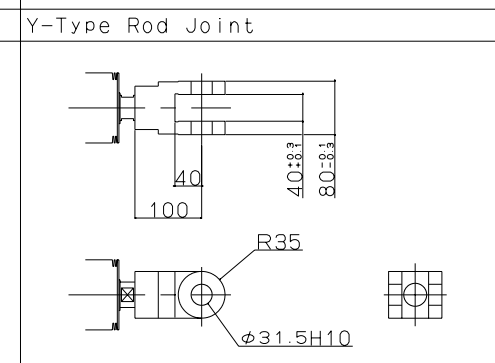

Stroke	L
100	235
150	285
200	335
250	385
300	435
350	485
400	535
500	635
600	735
700	835
800	935

Stroke	JC
0~160	125
161~250	150
251~400	195
401~630	265
631~800	315

JIS Symbol

Model: MP665-A(B)(D)-N-160X350-HS  
 Maker: KONAN  
 File Name: MP66-A-N-160-HS