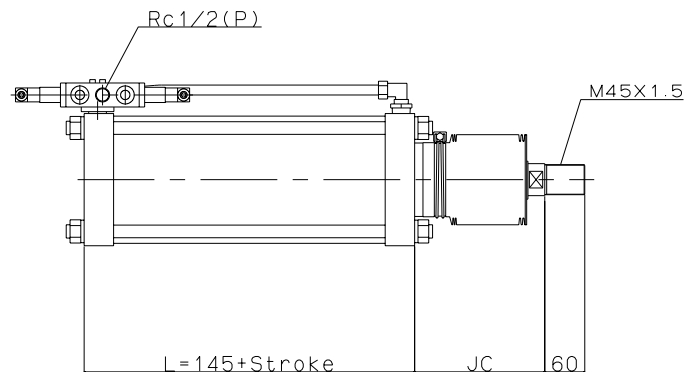

Stroke	L
100	245
150	295
200	345
250	395
300	445
350	495
400	545
500	645
600	745
700	845
800	945
900	1045
1000	1145

Stroke	JC
0~250	150
251~400	195
401~630	265
631~1000	375

JIS Symbol

Model: MP665-A(B)(D)-N-180X350-HD
 Maker: KONAN
 File Name: MP66-A-N-180-HD