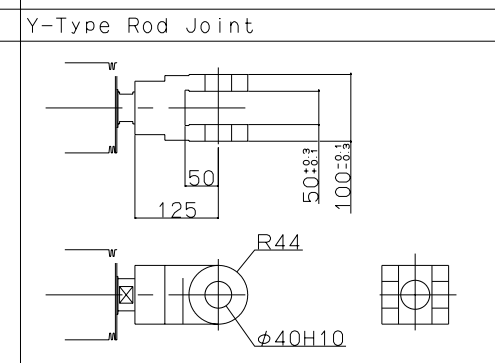

Stroke	L
100	245
150	295
200	345
250	395
300	445
350	495
400	545
500	645
600	745
700	845
800	945
900	1045
1000	1145

Stroke	JC
0~250	150
251~400	195
401~630	265
631~1000	375

JIS Symbol

Model: MP665-A(B)(D)-N-180X350-HD
 Maker: KONAN
 File Name: MP66-A-N-180-HD