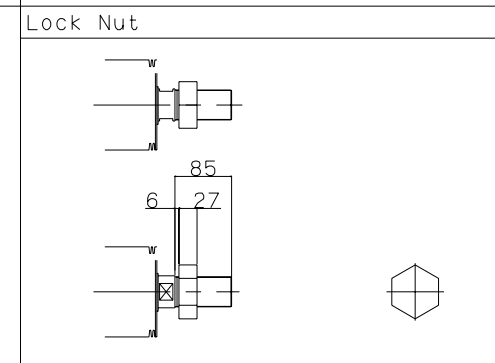

Stroke	L
100	245
150	295
200	345
250	395
300	445
350	495
400	545
500	645
600	745
700	845
800	945
900	1045
1000	1145

Stroke	JC
0~250	150
251~400	195
401~630	265
631~1000	375

JIS Symbol

Model: MP665-A(B)(D)-N-180X350-HD
 Maker: KONAN
 File Name: MP66-A-N-180-HD