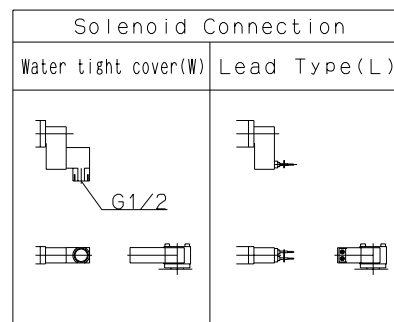

Stroke	L
100	245
150	295
200	345
250	395
300	445
350	495
400	545
500	645
600	745
700	845
800	945
900	1045
1000	1145

Stroke	JC
0~250	150
251~400	195
401~630	265
631~1000	375

JIS Symbol

Model: MP665-A(B)(D)-N-180X350-HD
 Maker: KONAN
 File Name: MP66-A-N-180-HD