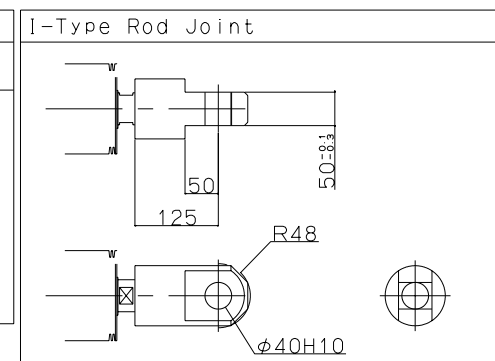

Stroke	L
100	245
150	295
200	345
250	395
300	445
350	495
400	545
500	645
600	745
700	845
800	945
900	1045
1000	1145

Stroke	JC
0~250	150
251~400	195
401~630	265
631~1000	375

JIS Symbol

Model: MP665-A(B)(D)-N-180X350-HD
 Maker: KONAN
 File Name: MP66-A-N-180-HD