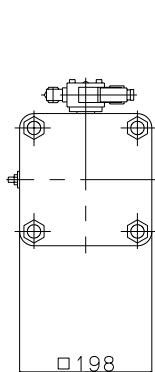

Stroke	L
100	245
150	295
200	345
250	395
300	445
350	495
400	545
500	645
600	745
700	845
800	945
900	1045
1000	1145

Stroke	JC
0~250	150
251~400	195
401~630	265
631~1000	375

JIS Symbol

Model: MP665-A(B)(D)-N-180X350-HD
 Maker: KONAN
 File Name: MP66-A-N-180-HD