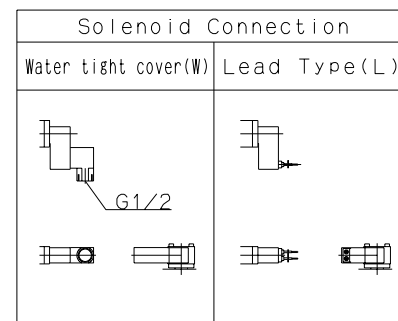

| Stroke | L |
|--------|------|
| 100 | 245 |
| 150 | 295 |
| 200 | 345 |
| 250 | 395 |
| 300 | 445 |
| 350 | 495 |
| 400 | 545 |
| 500 | 645 |
| 600 | 745 |
| 700 | 845 |
| 800 | 945 |
| 900 | 1045 |
| 1000 | 1145 |

| Stroke | JC |
|----------|-----|
| 0~250 | 150 |
| 251~400 | 195 |
| 401~630 | 265 |
| 631~1000 | 375 |

JIS Symbol

Model: MP665-A(B)(D)-N-180X350-HS
 Maker: KONAN
 File Name: MP66-A-N-180-HS