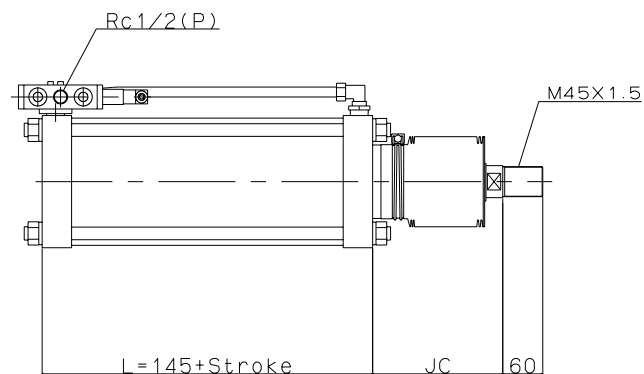

| Stroke | L |
|--------|------|
| 100 | 245 |
| 150 | 295 |
| 200 | 345 |
| 250 | 395 |
| 300 | 445 |
| 350 | 495 |
| 400 | 545 |
| 500 | 645 |
| 600 | 745 |
| 700 | 845 |
| 800 | 945 |
| 900 | 1045 |
| 1000 | 1145 |

| Stroke | JC |
|----------|-----|
| 0~250 | 150 |
| 251~400 | 195 |
| 401~630 | 265 |
| 631~1000 | 375 |

JIS Symbol

Model: MP665-A(B)(D)-N-180X350-HS
 Maker: KONAN
 File Name: MP66-A-N-180-HS