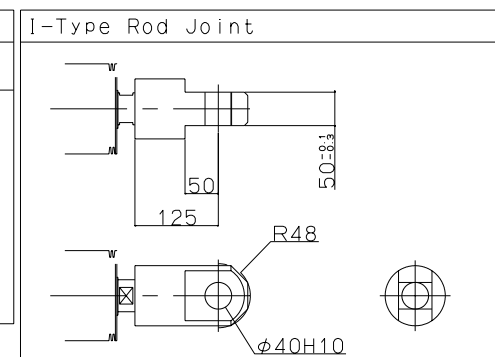

| Stroke | L |
|--------|------|
| 100 | 245 |
| 150 | 295 |
| 200 | 345 |
| 250 | 395 |
| 300 | 445 |
| 350 | 495 |
| 400 | 545 |
| 500 | 645 |
| 600 | 745 |
| 700 | 845 |
| 800 | 945 |
| 900 | 1045 |
| 1000 | 1145 |

| Stroke | JC |
|----------|-----|
| 0~250 | 150 |
| 251~400 | 195 |
| 401~630 | 265 |
| 631~1000 | 375 |

JIS Symbol

Model: MP665-A(B)(D)-N-180X350-HS
 Maker: KONAN
 File Name: MP66-A-N-180-HS