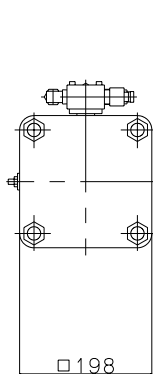

| Stroke | L |
|--------|------|
| 100 | 245 |
| 150 | 295 |
| 200 | 345 |
| 250 | 395 |
| 300 | 445 |
| 350 | 495 |
| 400 | 545 |
| 500 | 645 |
| 600 | 745 |
| 700 | 845 |
| 800 | 945 |
| 900 | 1045 |
| 1000 | 1145 |

| Stroke | JC |
|----------|-----|
| 0~250 | 150 |
| 251~400 | 195 |
| 401~630 | 265 |
| 631~1000 | 375 |

JIS Symbol

Model: MP665-A(B)(D)-N-180X350-HS
 Maker: KONAN
 File Name: MP66-A-N-180-HS