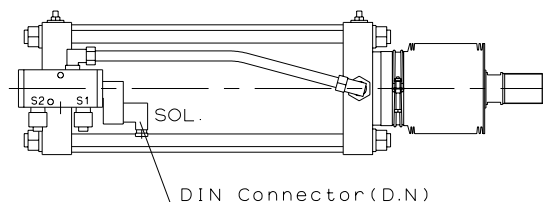

| Stroke | L |
|--------|------|
| 100 | 245 |
| 150 | 295 |
| 200 | 345 |
| 250 | 395 |
| 300 | 445 |
| 350 | 495 |
| 400 | 545 |
| 500 | 645 |
| 600 | 745 |
| 700 | 845 |
| 800 | 945 |
| 900 | 1045 |
| 1000 | 1145 |

| Stroke | JC |
|----------|-----|
| 0~250 | 150 |
| 251~400 | 195 |
| 401~630 | 265 |
| 631~1000 | 375 |

JIS Symbol

Model: MP665-A(B)(D)-N-180X350-HS
 Maker: KONAN
 File Name: MP66-A-N-180-HS