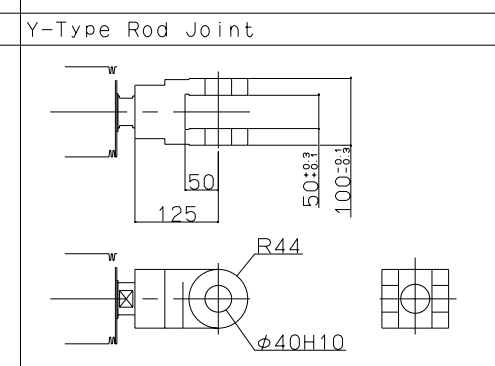

| Stroke | L |
|--------|------|
| 100 | 245 |
| 150 | 295 |
| 200 | 345 |
| 250 | 395 |
| 300 | 445 |
| 350 | 495 |
| 400 | 545 |
| 500 | 645 |
| 600 | 745 |
| 700 | 845 |
| 800 | 945 |
| 900 | 1045 |
| 1000 | 1145 |

| Stroke | JC |
|----------|-----|
| 0~250 | 150 |
| 251~400 | 195 |
| 401~630 | 265 |
| 631~1000 | 375 |

JIS Symbol

Model: MP665-A(B)(D)-N-180X350-HS
 Maker: KONAN
 File Name: MP66-A-N-180-HS