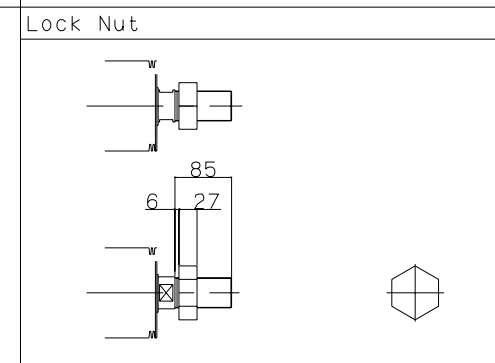

| Stroke | L |
|--------|------|
| 100 | 245 |
| 150 | 295 |
| 200 | 345 |
| 250 | 395 |
| 300 | 445 |
| 350 | 495 |
| 400 | 545 |
| 500 | 645 |
| 600 | 745 |
| 700 | 845 |
| 800 | 945 |
| 900 | 1045 |
| 1000 | 1145 |

| Stroke | JC |
|----------|-----|
| 0~250 | 150 |
| 251~400 | 195 |
| 401~630 | 265 |
| 631~1000 | 375 |

JIS Symbol

Model: MP665-A(B)(D)-N-180X350-HS
 Maker: KONAN
 File Name: MP66-A-N-180-HS