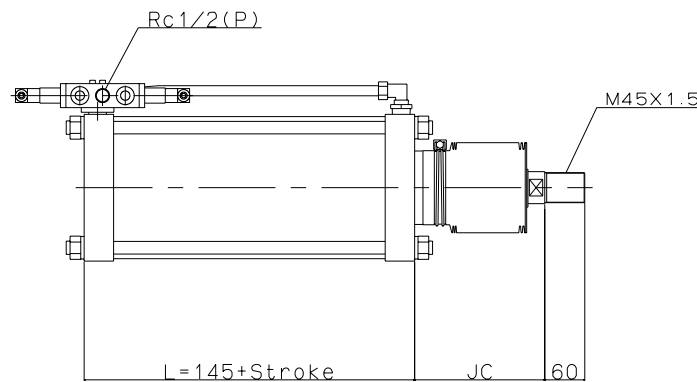

Stroke	L
100	245
150	295
200	345
250	395
300	445
350	495
400	545
500	645
600	745
700	845
800	945
900	1045
1000	1145

Stroke	JC
0~250	150
251~400	195
401~630	265
631~1000	375

JIS Symbol

Model: MP665-A(B)(D)-N-200X350-HD
 Maker: KONAN
 File Name: MP66-A-N-200-HD