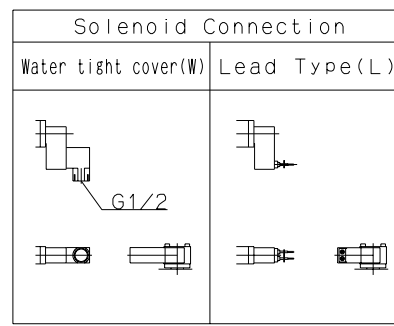

Stroke	L
100	245
150	295
200	345
250	395
300	445
350	495
400	545
500	645
600	745
700	845
800	945
900	1045
1000	1145

Stroke	JC
0~250	150
251~400	195
401~630	265
631~1000	375

JIS Symbol

Model: MP665-A(B)(D)-N-200X350-HD
 Maker: KONAN
 File Name: MP66-A-N-200-HD