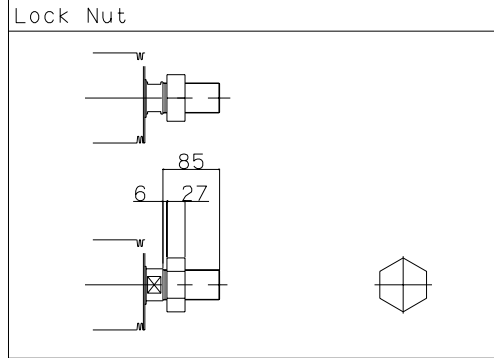

Stroke	L
100	245
150	295
200	345
250	395
300	445
350	495
400	545
500	645
600	745
700	845
800	945
900	1045
1000	1145

Stroke	JC
0~250	150
251~400	195
401~630	265
631~1000	375

JIS Symbol

Model: MP665-A(B)(D)-N-200X350-HD
 Maker: KONAN
 File Name: MP66-A-N-200-HD