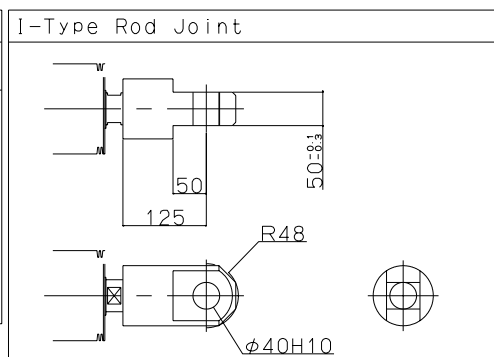

Stroke	L
100	245
150	295
200	345
250	395
300	445
350	495
400	545
500	645
600	745
700	845
800	945
900	1045
1000	1145

Stroke	JC
0~250	150
251~400	195
401~630	265
631~1000	375

JIS Symbol

Model: MP665-A(B)(D)-N-200X350-HD
 Maker: KONAN
 File Name: MP66-A-N-200-HD