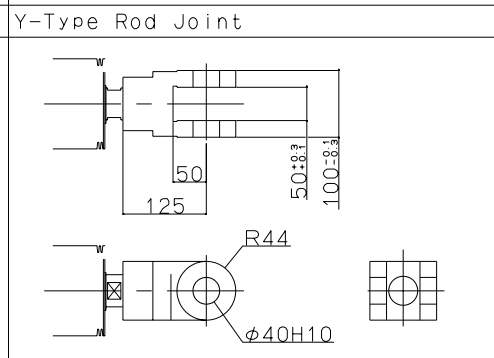

Stroke	L
100	245
150	295
200	345
250	395
300	445
350	495
400	545
500	645
600	745
700	845
800	945
900	1045
1000	1145

Stroke	JC
0~250	150
251~400	195
401~630	265
631~1000	375

JIS Symbol

Model: MP665-A(B)(D)-N-200X350-HD
 Maker: KONAN
 File Name: MP66-A-N-200-HD