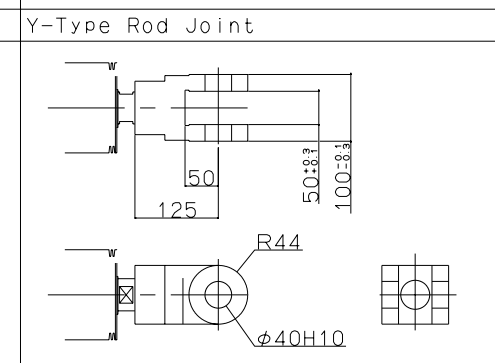

Stroke	L
100	245
150	295
200	345
250	395
300	445
350	495
400	545
500	645
600	745
700	845
800	945
900	1045
1000	1145

Stroke	JC
0~250	150
251~400	195
401~630	265
631~1000	375

JIS Symbol

Model:  
MP665-A(B)(D)-N-200X350-HS  
Maker:  
KONAN  
File Name:  
MP66-A-N-200-HS