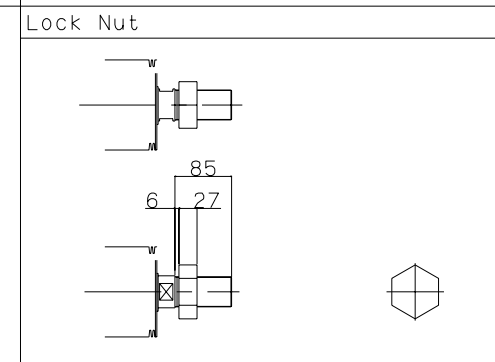

Stroke	L
100	245
150	295
200	345
250	395
300	445
350	495
400	545
500	645
600	745
700	845
800	945
900	1045
1000	1145

Stroke	JC
0~250	150
251~400	195
401~630	265
631~1000	375

JIS Symbol

Model:  
MP665-A(B)(D)-N-200X350-HS  
Maker:  
KONAN  
File Name:  
MP66-A-N-200-HS