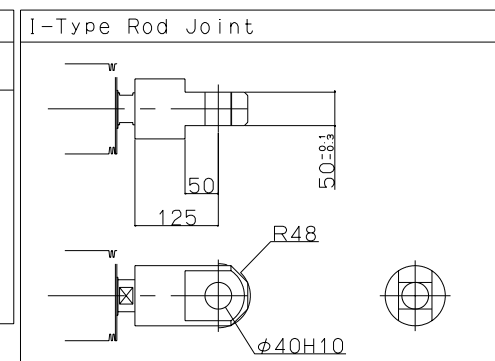

Stroke	L
100	245
150	295
200	345
250	395
300	445
350	495
400	545
500	645
600	745
700	845
800	945
900	1045
1000	1145

Stroke	JC
0~250	150
251~400	195
401~630	265
631~1000	375

JIS Symbol

Model:  
MP665-A(B)(D)-N-200X350-HS  
Maker:  
KONAN  
File Name:  
MP66-A-N-200-HS