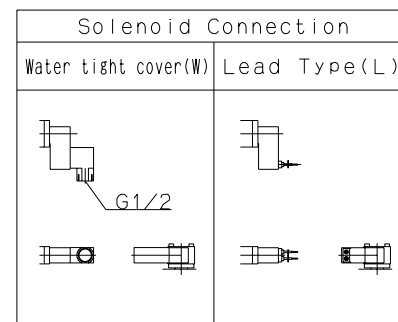

Stroke	L
100	245
150	295
200	345
250	395
300	445
350	495
400	545
500	645
600	745
700	845
800	945
900	1045
1000	1145

Stroke	JC
0~250	150
251~400	195
401~630	265
631~1000	375

JIS Symbol

Model:  
MP665-A(B)(D)-N-200X350-HS  
Maker:  
KONAN  
File Name:  
MP66-A-N-200-HS