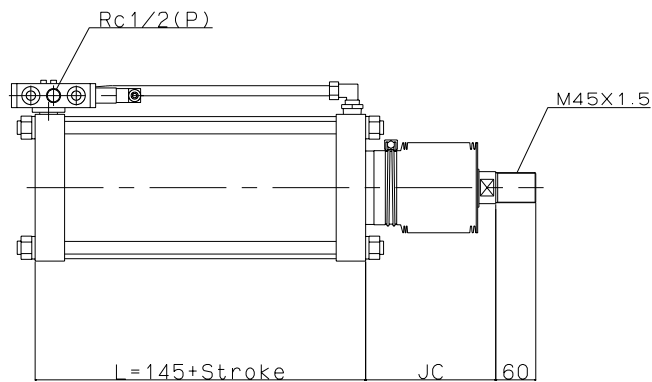

Stroke	L
100	245
150	295
200	345
250	395
300	445
350	495
400	545
500	645
600	745
700	845
800	945
900	1045
1000	1145

Stroke	JC
0~250	150
251~400	195
401~630	265
631~1000	375

JIS Symbol

Model:  
MP665-A(B)(D)-N-200X350-HS  
Maker:  
KONAN  
File Name:  
MP66-A-N-200-HS