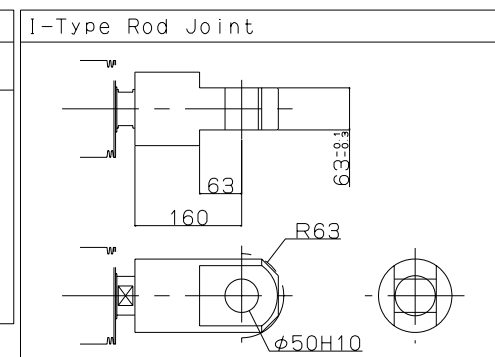

Stroke	L
100	260
150	310
200	360
250	410
300	460
350	510
400	560
500	660
600	760
700	860
800	960
900	1060
1000	1160

Stroke	JC
0~250	140
251~400	173
401~630	227
631~1000	311

JIS Symbol

Model: MP665-A(B)(D)-N-220X350-HD  
 Maker: KONAN  
 File Name: MP66-A-N-220-HD