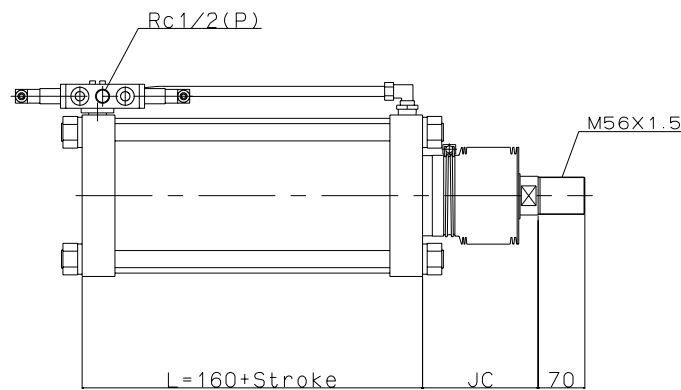

Stroke	L
100	260
150	310
200	360
250	410
300	460
350	510
400	560
500	660
600	760
700	860
800	960
900	1060
1000	1160

Stroke	JC
0~250	140
251~400	173
401~630	227
631~1000	311

JIS Symbol

Model: MP665-A(B)(D)-N-220X350-HD  
 Maker: KONAN  
 File Name: MP66-A-N-220-HD