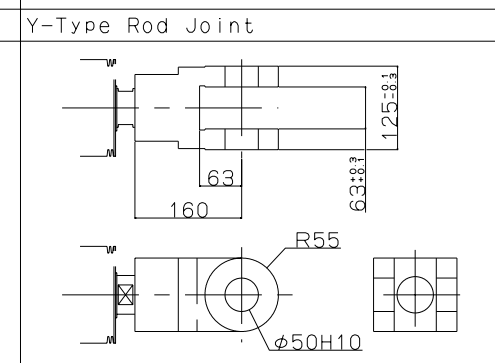

Stroke	L
100	260
150	310
200	360
250	410
300	460
350	510
400	560
500	660
600	760
700	860
800	960
900	1060
1000	1160

Stroke	JC
0~250	140
251~400	173
401~630	227
631~1000	311

JIS Symbol

Model: MP665-A(B)(D)-N-220X350-HD  
 Maker: KONAN  
 File Name: MP66-A-N-220-HD