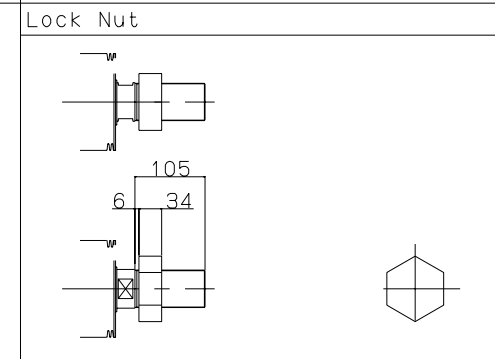

Stroke	L
100	260
150	310
200	360
250	410
300	460
350	510
400	560
500	660
600	760
700	860
800	960
900	1060
1000	1160

Stroke	JC
0~250	140
251~400	173
401~630	227
631~1000	311

JIS Symbol

Model: MP665-A(B)(D)-N-220X350-HD  
 Maker: KONAN  
 File Name: MP66-A-N-220-HD