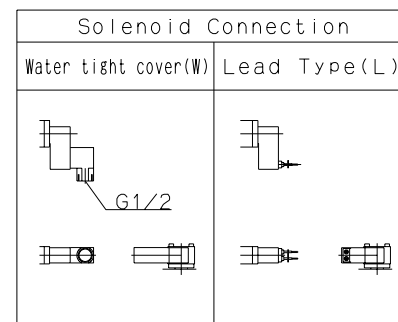

Stroke	L
100	260
150	310
200	360
250	410
300	460
350	510
400	560
500	660
600	760
700	860
800	960
900	1060
1000	1160

Stroke	JC
0~250	140
251~400	173
401~630	227
631~1000	311

JIS Symbol

Model: MP665-A(B)(D)-N-220X350-HD  
 Maker: KONAN  
 File Name: MP66-A-N-220-HD