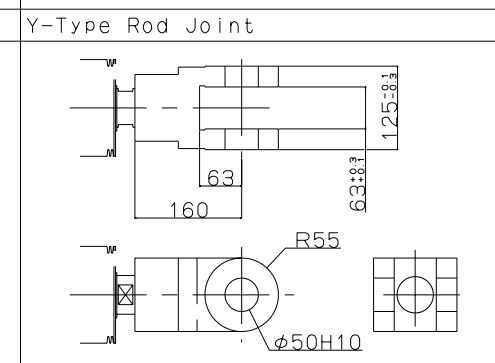

Stroke	L
100	260
150	310
200	360
250	410
300	460
350	510
400	560
500	660
600	760
700	860
800	960
900	1060
1000	1160

Stroke	JC
0~250	140
251~400	173
401~630	227
631~1000	311

JIS Symbol

Model: MP665-A(B)(D)-N-220X350-HS
 Maker: KONAN
 File Name: MP66-A-N-220-HS