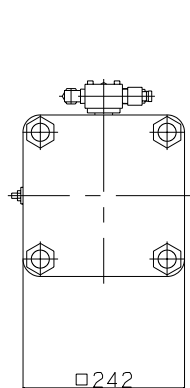

Stroke	L
100	260
150	310
200	360
250	410
300	460
350	510
400	560
500	660
600	760
700	860
800	960
900	1060
1000	1160

Stroke	JC
0~250	140
251~400	173
401~630	227
631~1000	311

JIS Symbol

Model: MP665-A(B)(D)-N-220X350-HS
 Maker: KONAN
 File Name: MP66-A-N-220-HS