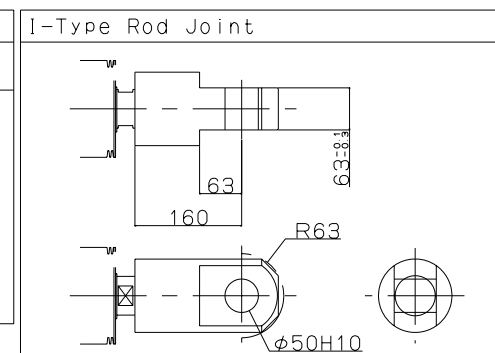

Stroke	L
100	260
150	310
200	360
250	410
300	460
350	510
400	560
500	660
600	760
700	860
800	960
900	1060
1000	1160

Stroke	JC
0~250	140
251~400	173
401~630	227
631~1000	311

JIS Symbol

Model: MP665-A(B)(D)-N-220X350-HS
 Maker: KONAN
 File Name: MP66-A-N-220-HS