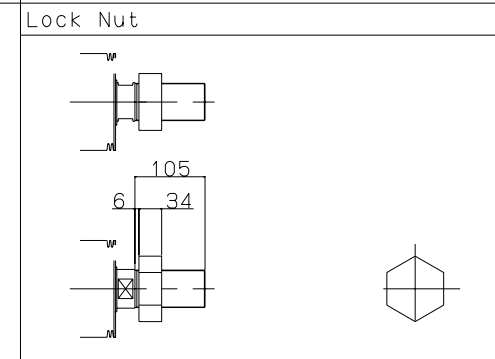

Stroke	L
100	260
150	310
200	360
250	410
300	460
350	510
400	560
500	660
600	760
700	860
800	960
900	1060
1000	1160

Stroke	JC
0~250	140
251~400	173
401~630	227
631~1000	311

JIS Symbol

Model: MP665-A(B)(D)-N-220X350-HS
 Maker: KONAN
 File Name: MP66-A-N-220-HS