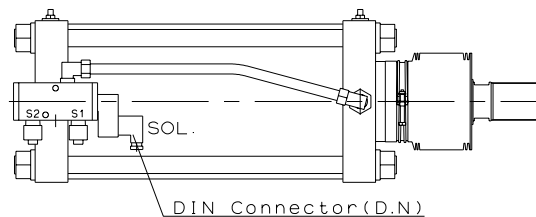

Stroke	L
100	260
150	310
200	360
250	410
300	460
350	510
400	560
500	660
600	760
700	860
800	960
900	1060
1000	1160

Stroke	JC
0~250	140
251~400	173
401~630	227
631~1000	311

JIS Symbol

Model: MP665-A(B)(D)-N-220X350-HS
 Maker: KONAN
 File Name: MP66-A-N-220-HS