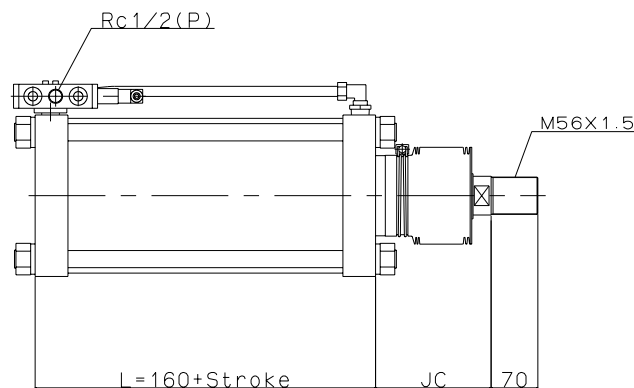

Stroke	L
100	260
150	310
200	360
250	410
300	460
350	510
400	560
500	660
600	760
700	860
800	960
900	1060
1000	1160

Stroke	JC
0~250	140
251~400	173
401~630	227
631~1000	311

JIS Symbol

Model: MP665-A(B)(D)-N-220X350-HS
 Maker: KONAN
 File Name: MP66-A-N-220-HS