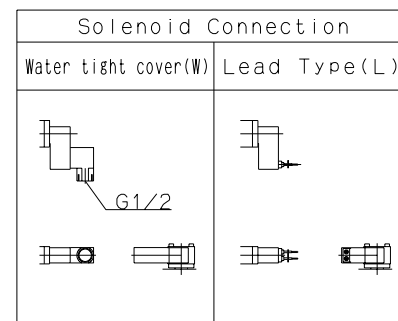

Stroke	L
100	260
150	310
200	360
250	410
300	460
350	510
400	560
500	660
600	760
700	860
800	960
900	1060
1000	1160

Stroke	JC
0~250	140
251~400	173
401~630	227
631~1000	311

JIS Symbol

Model: MP665-A(B)(D)-N-220X350-HS
 Maker: KONAN
 File Name: MP66-A-N-220-HS