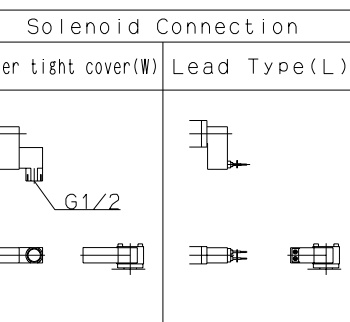

Stroke	L
100	260
150	310
200	360
250	410
300	460
350	510
400	560
500	660
600	760
700	860
800	960
900	1060
1000	1160

Stroke	JC
0~250	140
251~400	173
401~630	227
631~1000	311

JIS Symbol

Model: MP665-A(B)(D)-N-250X350-HS
 Maker: KONAN
 File Name: MP66-A-N-250-HS