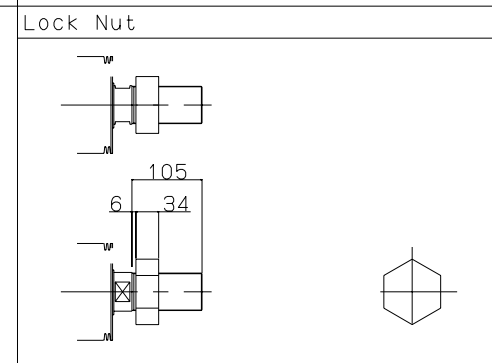

Stroke	L
100	260
150	310
200	360
250	410
300	460
350	510
400	560
500	660
600	760
700	860
800	960
900	1060
1000	1160

Stroke	JC
0~250	140
251~400	173
401~630	227
631~1000	311

JIS Symbol

Model: MP665-A(B)(D)-N-250X350-HS
 Maker: KONAN
 File Name: MP66-A-N-250-HS