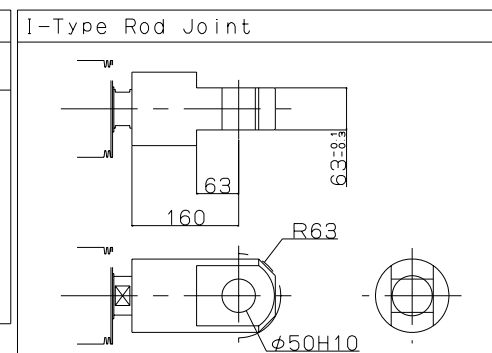

Stroke	L
100	260
150	310
200	360
250	410
300	460
350	510
400	560
500	660
600	760
700	860
800	960
900	1060
1000	1160

Stroke	JC
0~250	140
251~400	173
401~630	227
631~1000	311

JIS Symbol

Model: MP665-A(B)(D)-N-250X350-HS
 Maker: KONAN
 File Name: MP66-A-N-250-HS