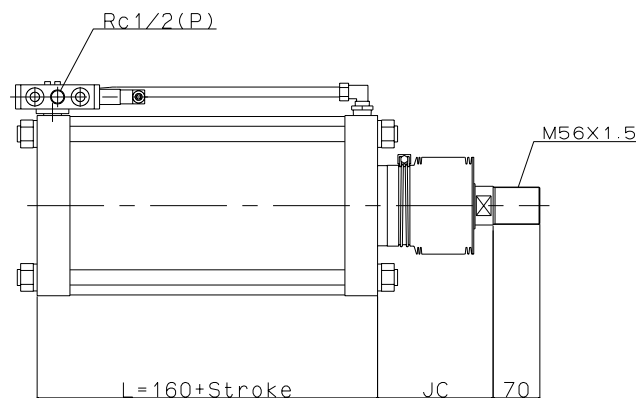

Stroke	L
100	260
150	310
200	360
250	410
300	460
350	510
400	560
500	660
600	760
700	860
800	960
900	1060
1000	1160

Stroke	JC
0~250	140
251~400	173
401~630	227
631~1000	311

JIS Symbol

Model: MP665-A(B)(D)-N-250X350-HS
 Maker: KONAN
 File Name: MP66-A-N-250-HS