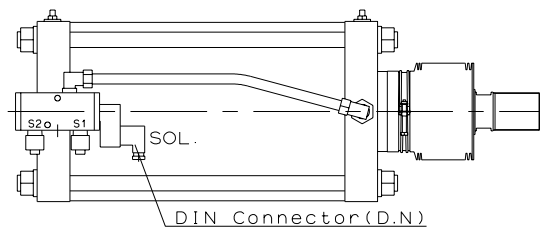

Stroke	L
100	260
150	310
200	360
250	410
300	460
350	510
400	560
500	660
600	760
700	860
800	960
900	1060
1000	1160

Stroke	JC
0~250	140
251~400	173
401~630	227
631~1000	311

JIS Symbol

Model: MP665-A(B)(D)-N-250X350-HS
 Maker: KONAN
 File Name: MP66-A-N-250-HS