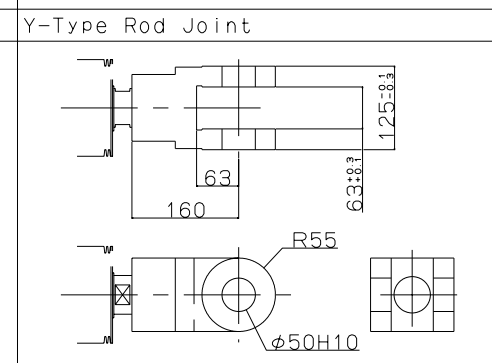

Stroke	L
100	260
150	310
200	360
250	410
300	460
350	510
400	560
500	660
600	760
700	860
800	960
900	1060
1000	1160

Stroke	JC
0~250	140
251~400	173
401~630	227
631~1000	311

JIS Symbol

Model: MP665-A(B)(D)-N-250X350-HS
 Maker: KONAN
 File Name: MP66-A-N-250-HS