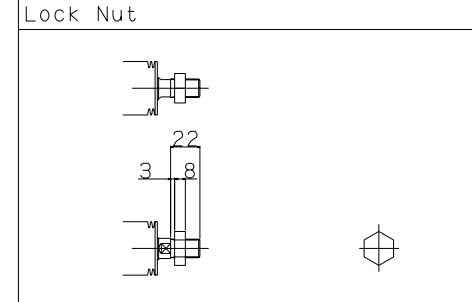

Stroke	L
100	194
150	244
200	294
250	344
300	394
400	494
500	594
600	694

Stroke	JC
0~160	110
161~250	150
251~400	210
401~600	300

Model : MP665-A(B)(D)-N-40X200-HD
 Maker : KONAN
 File Name : MP66-A-N-40-HD