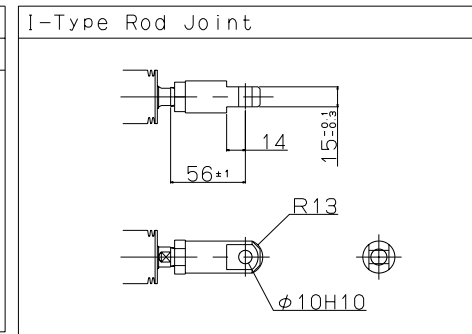

Stroke	L
100	194
150	244
200	294
250	344
300	394
400	494
500	594
600	694

Stroke	JC
0~160	110
161~250	150
251~400	210
401~600	300

Model : MP665-A(B)(D)-N-40X200-HD
 Maker : KONAN
 File Name : MP66-A-N-40-HD