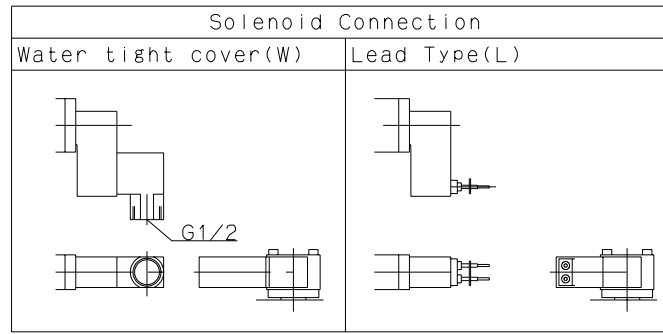

Stroke	L
100	194
150	244
200	294
250	344
300	394
400	494
500	594
600	694

Stroke	JC
0~160	110
161~250	150
251~400	210
401~600	300

Model : MP665-A(B)(D)-N-40X200-HD
 Maker : KONAN
 File Name : MP66-A-N-40-HD