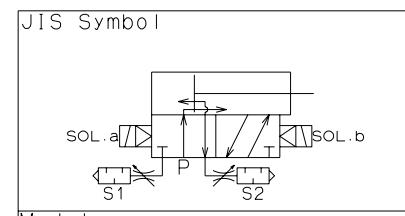

Stroke	L
100	194
150	244
200	294
250	344
300	394
400	494
500	594
600	694

Stroke	JC
0~160	110
161~250	150
251~400	210
401~600	300

Model : MP665-A(B)(D)-N-40X200-HD
 Maker : KONAN
 File Name : MP66-A-N-40-HD