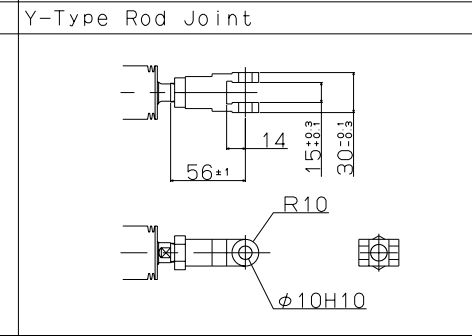

Stroke	L
100	194
150	244
200	294
250	344
300	394
400	494
500	594
600	694

Stroke	JC
0~160	110
161~250	150
251~400	210
401~600	300

Model : MP665-A(B)(D)-N-40X200-HD
 Maker : KONAN
 File Name : MP66-A-N-40-HD