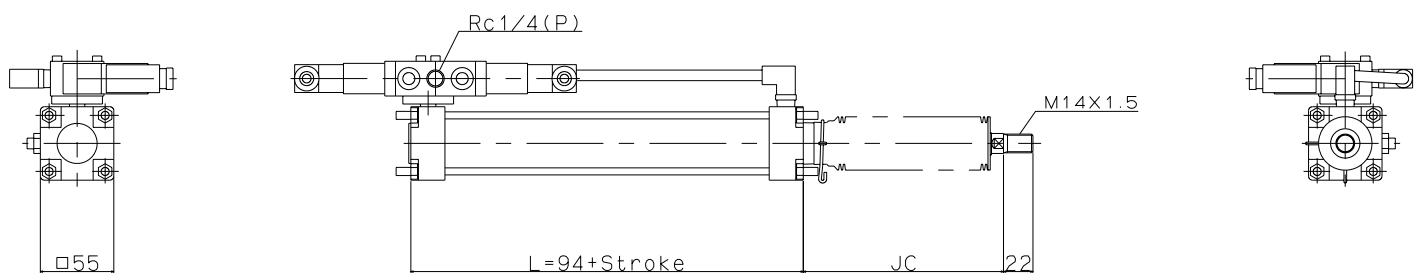

Stroke	L
100	194
150	244
200	294
250	344
300	394
400	494
500	594
600	694

Stroke	JC
0~160	110
161~250	150
251~400	210
401~600	300

Model : MP665-A(B)(D)-N-40X200-HD
 Maker : KONAN
 File Name : MP66-A-N-40-HD