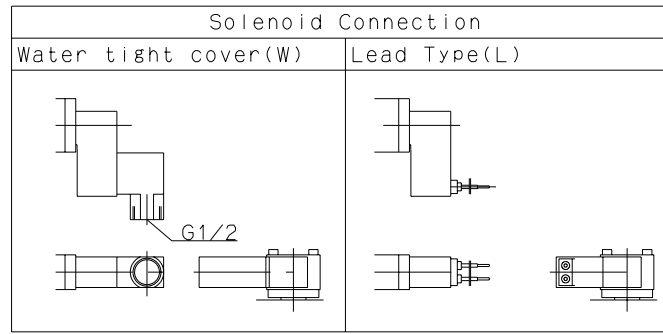

Stroke	L
100	194
150	244
200	294
250	344
300	394
400	494
500	594
600	694

Stroke	JC
0~160	110
161~250	150
251~400	210
401~600	300

Model : MP665-A(B)(D)-N-40X200-HS  
 Maker : KONAN  
 File Name : MP66-A-N-40-HS