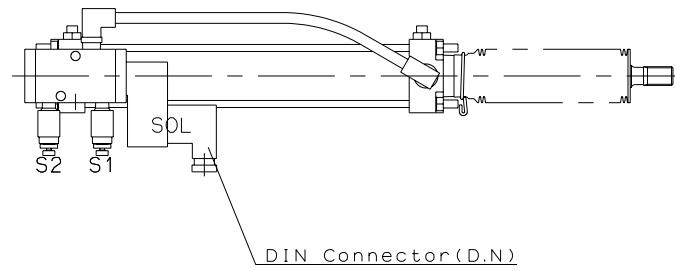

Stroke	L
100	194
150	244
200	294
250	344
300	394
400	494
500	594
600	694

Stroke	JC
0~160	110
161~250	150
251~400	210
401~600	300

Model : MP665-A(B)(D)-N-40X200-HS  
 Maker : KONAN  
 File Name : MP66-A-N-40-HS