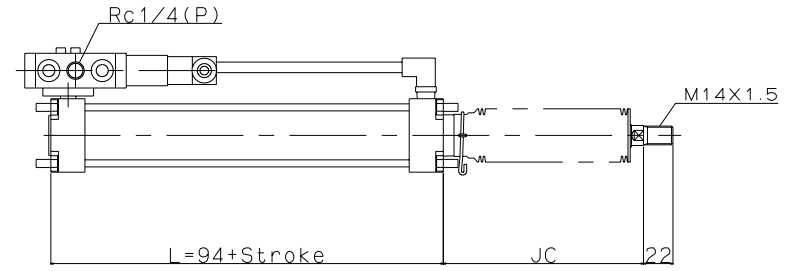

Stroke	L
100	194
150	244
200	294
250	344
300	394
400	494
500	594
600	694

Stroke	JC
0~160	110
161~250	150
251~400	210
401~600	300

Model : MP665-A(B)(D)-N-40X200-HS  
 Maker : KONAN  
 File Name : MP66-A-N-40-HS