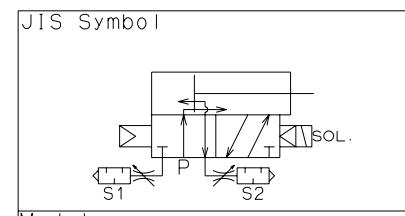

Stroke	L
100	194
150	244
200	294
250	344
300	394
400	494
500	594
600	694

Stroke	JC
0~160	110
161~250	150
251~400	210
401~600	300

Model : MP665-A(B)(D)-N-40X200-HS  
 Maker : KONAN  
 File Name : MP66-A-N-40-HS