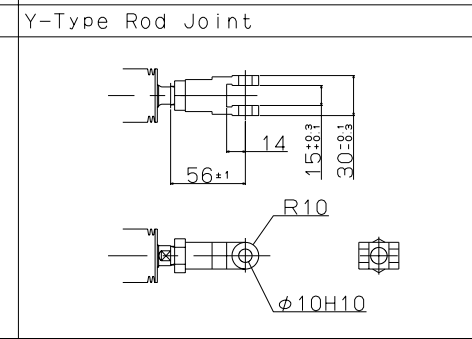

Stroke	L
100	194
150	244
200	294
250	344
300	394
400	494
500	594
600	694

Stroke	JC
0~160	110
161~250	150
251~400	210
401~600	300

Model : MP665-A(B)(D)-N-40X200-HS  
 Maker : KONAN  
 File Name : MP66-A-N-40-HS