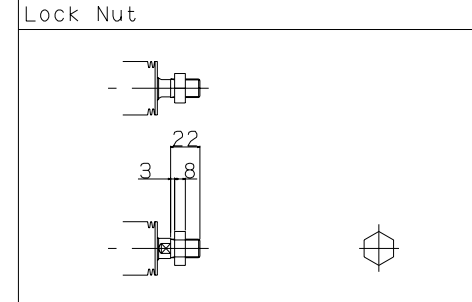

Stroke	L
100	194
150	244
200	294
250	344
300	394
400	494
500	594
600	694

Stroke	JC
0~160	110
161~250	150
251~400	210
401~600	300

Model : MP665-A(B)(D)-N-40X200-HS  
 Maker : KONAN  
 File Name : MP66-A-N-40-HS