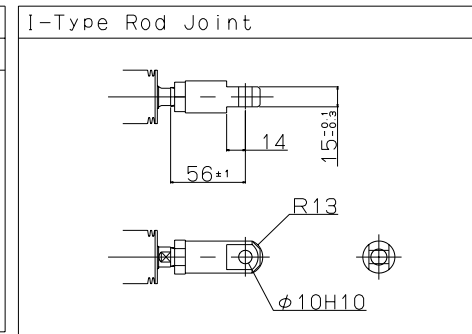

Stroke	L
100	194
150	244
200	294
250	344
300	394
400	494
500	594
600	694

Stroke	JC
0~160	110
161~250	150
251~400	210
401~600	300

Model : MP665-A(B)(D)-N-40X200-HS  
 Maker : KONAN  
 File Name : MP66-A-N-40-HS