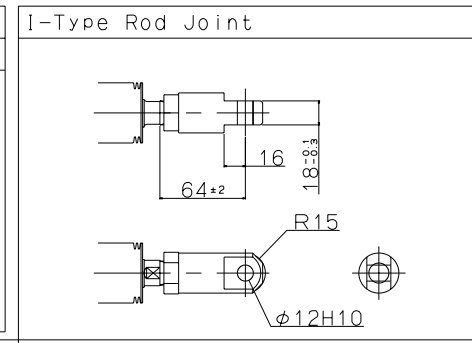

Stroke	L
100	205
150	255
200	305
250	355
300	405
400	505
500	605
600	705

Stroke	JC
0~160	110
161~250	150
251~400	210
401~600	300

JIS Symbol
Model : MP665-A(B)(D)-N-50X200-HD
Maker : KONAN
File Name : MP66-A-N-50-HD