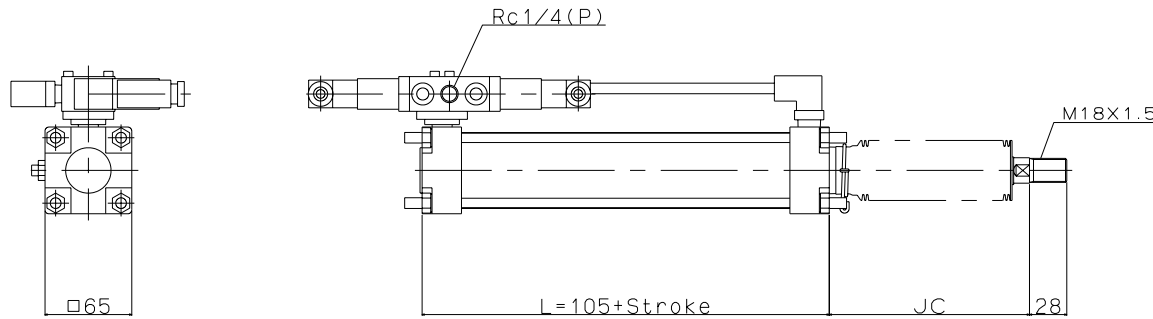

Stroke	L
100	205
150	255
200	305
250	355
300	405
400	505
500	605
600	705

Stroke	JC
0~160	110
161~250	150
251~400	210
401~600	300

JIS Symbol
Model : MP665-A(B)(D)-N-50X200-HD
Maker : KONAN
File Name : MP66-A-N-50-HD