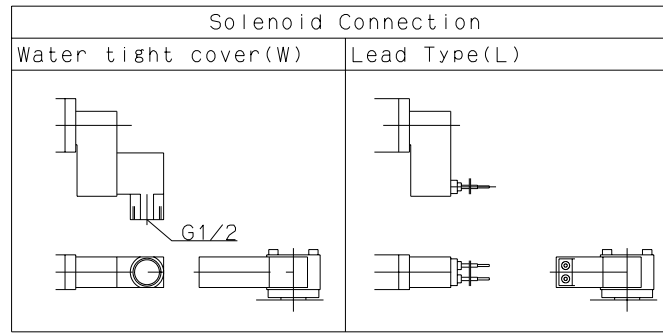

Stroke	L
100	205
150	255
200	305
250	355
300	405
400	505
500	605
600	705

Stroke	JC
0~160	110
161~250	150
251~400	210
401~600	300

JIS Symbol
Model : MP665-A(B)(D)-N-50X200-HD
Maker : KONAN
File Name : MP66-A-N-50-HD