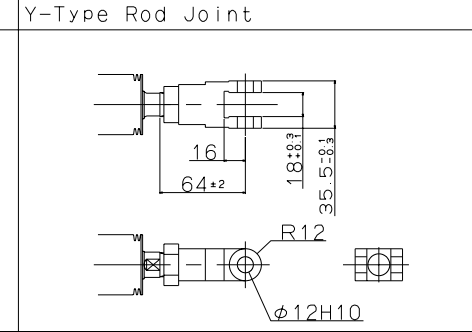

Stroke	L
100	205
150	255
200	305
250	355
300	405
400	505
500	605
600	705

Stroke	JC
0~160	110
161~250	150
251~400	210
401~600	300

JIS Symbol
Model : MP665-A(B)(D)-N-50X200-HD
Maker : KONAN
File Name : MP66-A-N-50-HD