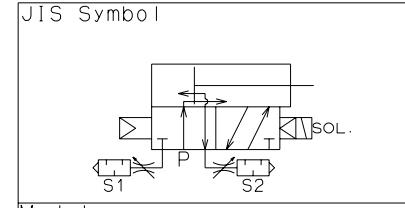

Stroke	L
100	205
150	255
200	305
250	355
300	405
400	505
500	605
600	705

Stroke	JC
0~160	110
161~250	150
251~400	210
401~600	300

Model :
MP665-A(B)(D)-N-63X200-HS
Maker :
KONAN
File Name :
MP66-A-N-63-HS