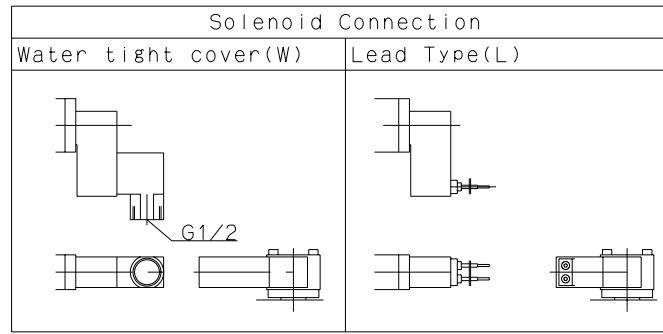

Stroke	L
100	205
150	255
200	305
250	355
300	405
400	505
500	605
600	705

Stroke	JC
0~160	110
161~250	150
251~400	210
401~600	300

Model :
MP665-A(B)(D)-N-63X200-HS
Maker :
KONAN
File Name :
MP66-A-N-63-HS