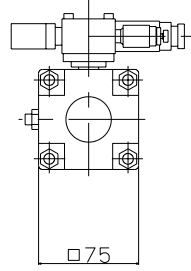

Stroke	L
100	205
150	255
200	305
250	355
300	405
400	505
500	605
600	705

Stroke	JC
0~160	110
161~250	150
251~400	210
401~600	300

Model :
MP665-A(B)(D)-N-63X200-HS
Maker :
KONAN
File Name :
MP66-A-N-63-HS