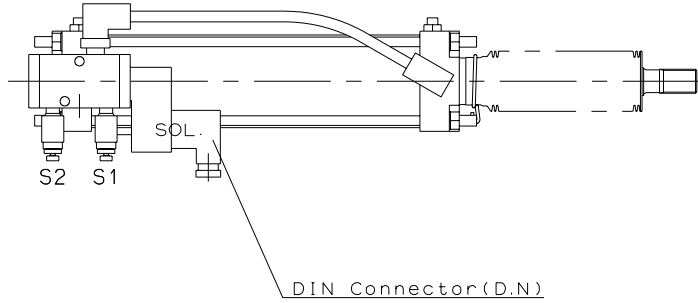

Stroke	L
100	205
150	255
200	305
250	355
300	405
400	505
500	605
600	705

Stroke	JC
0~160	110
161~250	150
251~400	210
401~600	300

Model :
MP665-A(B)(D)-N-63X200-HS
Maker :
KONAN
File Name :
MP66-A-N-63-HS