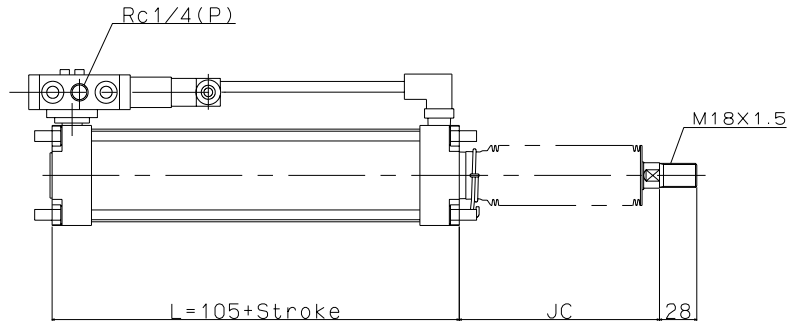

Stroke	L
100	205
150	255
200	305
250	355
300	405
400	505
500	605
600	705

Stroke	JC
0~160	110
161~250	150
251~400	210
401~600	300

Model :
MP665-A(B)(D)-N-63X200-HS
Maker :
KONAN
File Name :
MP66-A-N-63-HS