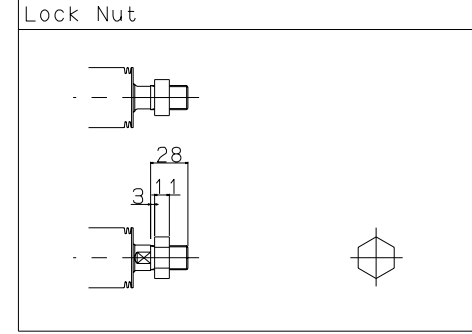

Stroke	L
100	205
150	255
200	305
250	355
300	405
400	505
500	605
600	705

Stroke	JC
0~160	110
161~250	150
251~400	210
401~600	300

Model :
MP665-A(B)(D)-N-63X200-HS
Maker :
KONAN
File Name :
MP66-A-N-63-HS