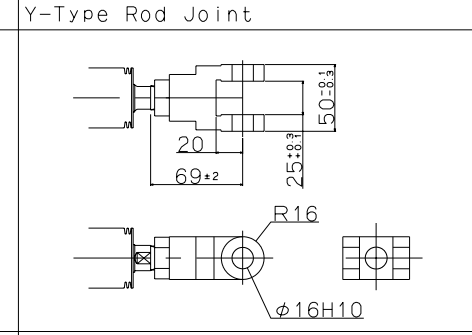

Stroke	L
100	205
150	255
200	305
250	355
300	405
400	505
500	605
600	705

Stroke	JC
0~160	110
161~250	150
251~400	210
401~600	300

Model :
MP665-A(B)(D)-N-63X200-HS
Maker :
KONAN
File Name :
MP66-A-N-63-HS