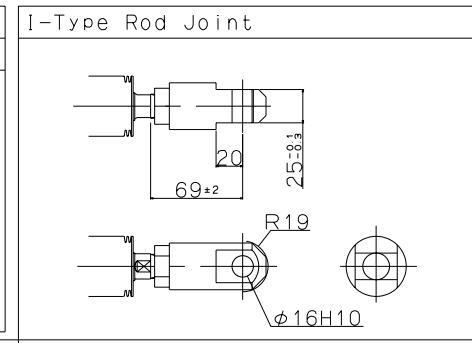

Stroke	L
100	205
150	255
200	305
250	355
300	405
400	505
500	605
600	705

Stroke	JC
0~160	110
161~250	150
251~400	210
401~600	300

Model :
MP665-A(B)(D)-N-63X200-HS
Maker :
KONAN
File Name :
MP66-A-N-63-HS