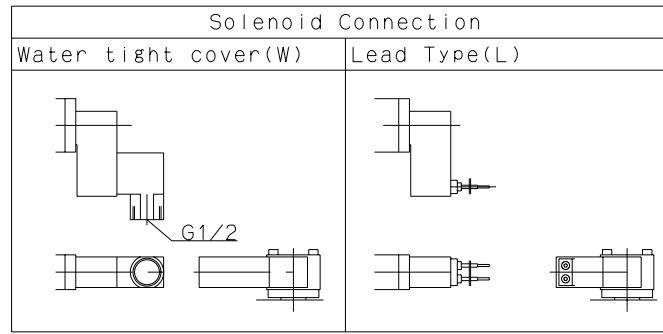

Stroke	L
100	218
150	268
200	318
250	368
300	418
400	518
500	618
600	718
700	818
800	918

Stroke	JC
0~160	95
161~250	120
251~400	165
401~630	235
631~800	285

JIS Symbol

Model : MP665-A(B)(D)-N-80X200-HD
 Maker : KONAN
 File Name : MP66-A-N-80-HD