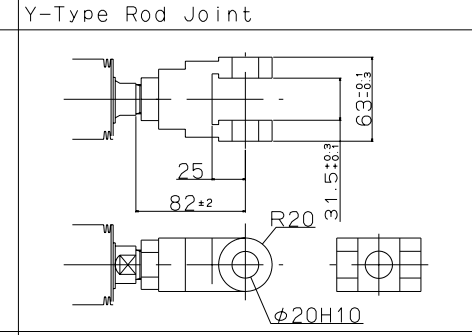

Stroke	L
100	218
150	268
200	318
250	368
300	418
400	518
500	618
600	718
700	818
800	918

Stroke	JC
0~160	95
161~250	120
251~400	165
401~630	235
631~800	285

JIS Symbol

Model : MP665-A(B)(D)-N-80X200-HD
 Maker : KONAN
 File Name : MP66-A-N-80-HD