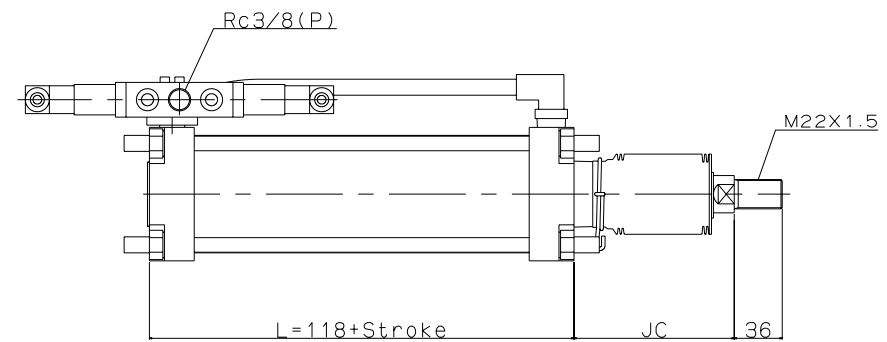

Stroke	L
100	218
150	268
200	318
250	368
300	418
400	518
500	618
600	718
700	818
800	918

Stroke	JC
0~160	95
161~250	120
251~400	165
401~630	235
631~800	285

JIS Symbol

Model : MP665-A(B)(D)-N-80X200-HD
 Maker : KONAN
 File Name : MP66-A-N-80-HD