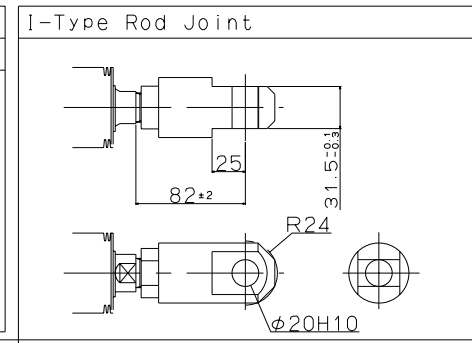

Stroke	L
100	218
150	268
200	318
250	368
300	418
400	518
500	618
600	718
700	818
800	918

Stroke	JC
0~160	95
161~250	120
251~400	165
401~630	235
631~800	285

JIS Symbol

Model : MP665-A(B)(D)-N-80X200-HD
 Maker : KONAN
 File Name : MP66-A-N-80-HD