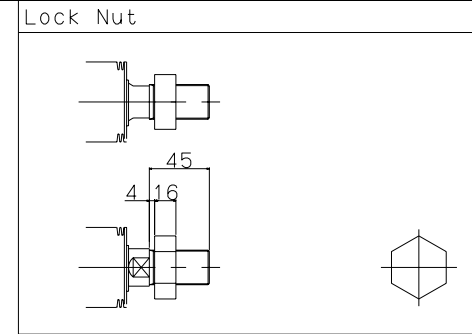

Stroke	L
100	218
150	268
200	318
250	368
300	418
400	518
500	618
600	718
700	818
800	918

Stroke	JC
0~160	95
161~250	120
251~400	165
401~630	235
631~800	285

Model :
MP665-A(B)(D)-TC-100X200-HD
Maker :
KONAN
File Name :
MP66-A-TC-100-HD