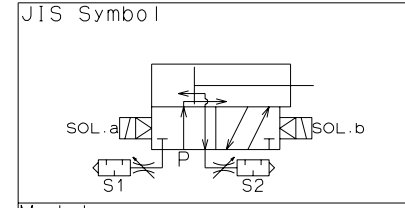

Stroke	L
100	218
150	268
200	318
250	368
300	418
400	518
500	618
600	718
700	818
800	918

Stroke	JC
0~160	95
161~250	120
251~400	165
401~630	235
631~800	285

Model :
MP665-A(B)(D)-TC-100X200-HD
Maker :
KONAN
File Name :
MP66-A-TC-100-HD