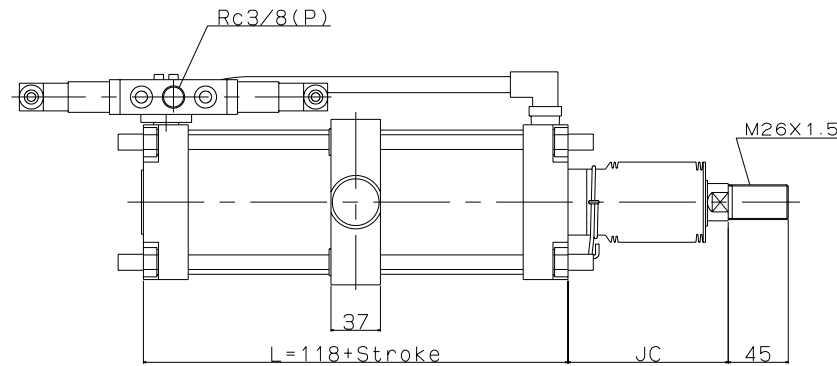

Stroke	L
100	218
150	268
200	318
250	368
300	418
400	518
500	618
600	718
700	818
800	918

Stroke	JC
0~160	95
161~250	120
251~400	165
401~630	235
631~800	285

Model :
MP665-A(B)(D)-TC-100X200-HD
Maker :
KONAN
File Name :
MP66-A-TC-100-HD