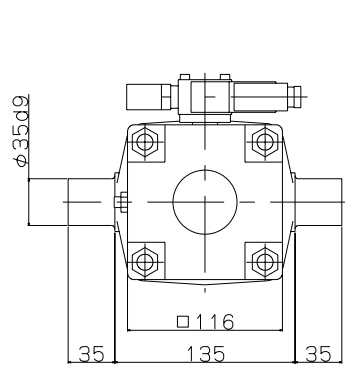

Stroke	L
100	218
150	268
200	318
250	368
300	418
400	518
500	618
600	718
700	818
800	918

Stroke	JC
0~160	95
161~250	120
251~400	165
401~630	235
631~800	285

Model :
MP665-A(B)(D)-TC-100X200-HD
Maker :
KONAN
File Name :
MP66-A-TC-100-HD