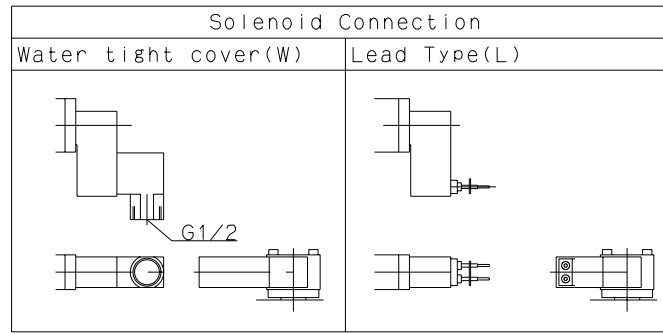

Stroke	L
100	218
150	268
200	318
250	368
300	418
400	518
500	618
600	718
700	818
800	918

Stroke	JC
0~160	95
161~250	120
251~400	165
401~630	235
631~800	285

Model :
MP665-A(B)(D)-TC-100X200-HD
Maker :
KONAN
File Name :
MP66-A-TC-100-HD