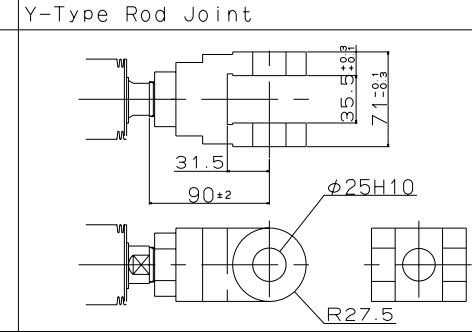

Stroke	L
100	218
150	268
200	318
250	368
300	418
400	518
500	618
600	718
700	818
800	918

Stroke	JC
0~160	95
161~250	120
251~400	165
401~630	235
631~800	285

Model :
MP665-A(B)(D)-TC-100X200-HD
Maker :
KONAN
File Name :
MP66-A-TC-100-HD