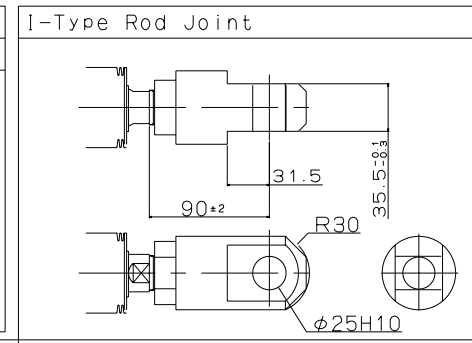

Stroke	L
100	218
150	268
200	318
250	368
300	418
400	518
500	618
600	718
700	818
800	918

Stroke	JC
0~160	95
161~250	120
251~400	165
401~630	235
631~800	285

Model :
MP665-A(B)(D)-TC-100X200-HD
Maker :
KONAN
File Name :
MP66-A-TC-100-HD