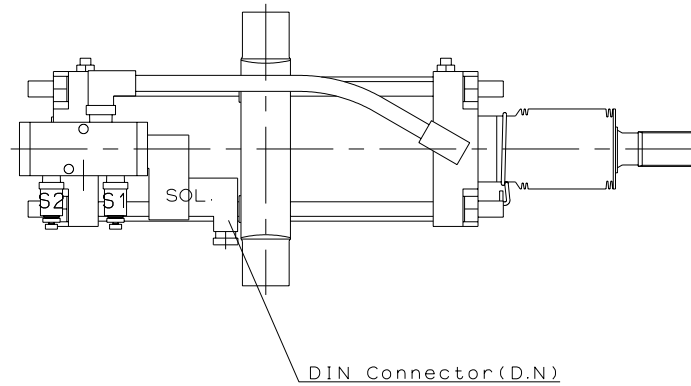

Stroke	L
100	218
150	268
200	318
250	368
300	418
400	518
500	618
600	718
700	818
800	918

Stroke	JC
0~160	95
161~250	120
251~400	165
401~630	235
631~800	285

Model :  
MP665-A(B)(D)-TC-100X200-HS  
Maker :  
KONAN  
File Name :  
MP66-A-TC-100-HS