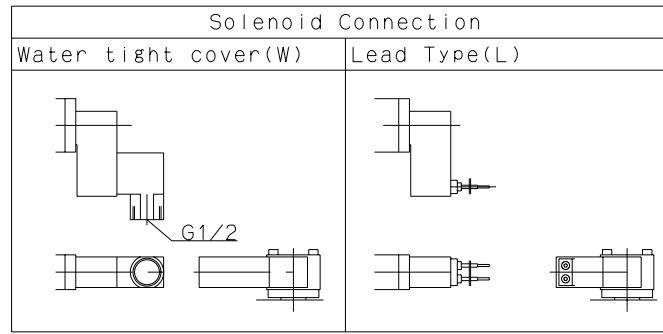

Stroke	L
100	218
150	268
200	318
250	368
300	418
400	518
500	618
600	718
700	818
800	918

Stroke	JC
0~160	95
161~250	120
251~400	165
401~630	235
631~800	285

Model :  
MP665-A(B)(D)-TC-100X200-HS  
Maker :  
KONAN  
File Name :  
MP66-A-TC-100-HS