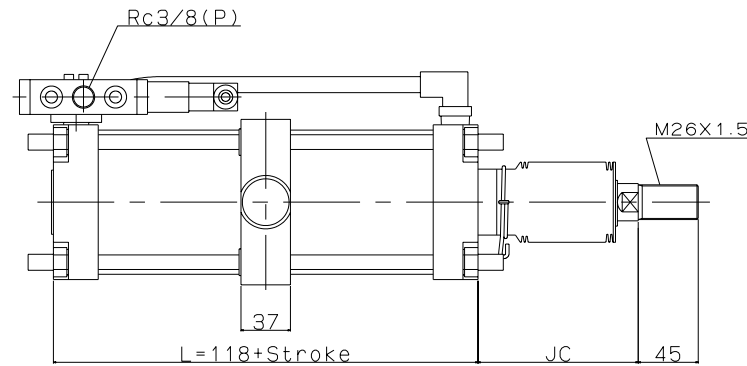

Stroke	L
100	218
150	268
200	318
250	368
300	418
400	518
500	618
600	718
700	818
800	918

Stroke	JC
0~160	95
161~250	120
251~400	165
401~630	235
631~800	285

Model :  
MP665-A(B)(D)-TC-100X200-HS  
Maker :  
KONAN  
File Name :  
MP66-A-TC-100-HS