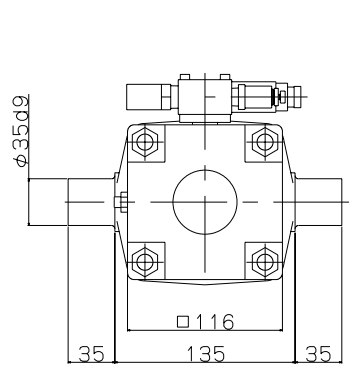

Stroke	L
100	218
150	268
200	318
250	368
300	418
400	518
500	618
600	718
700	818
800	918

Stroke	JC
0~160	95
161~250	120
251~400	165
401~630	235
631~800	285

Model :  
MP665-A(B)(D)-TC-100X200-HS  
Maker :  
KONAN  
File Name :  
MP66-A-TC-100-HS