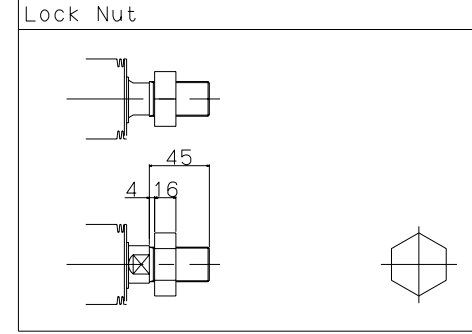

Stroke	L
100	218
150	268
200	318
250	368
300	418
400	518
500	618
600	718
700	818
800	918

Stroke	JC
0~160	95
161~250	120
251~400	165
401~630	235
631~800	285

Model :  
MP665-A(B)(D)-TC-100X200-HS  
Maker :  
KONAN  
File Name :  
MP66-A-TC-100-HS