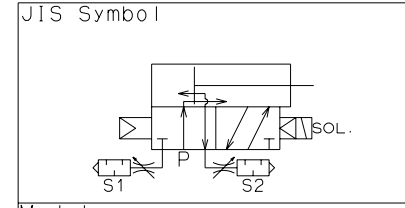

Stroke	L
100	218
150	268
200	318
250	368
300	418
400	518
500	618
600	718
700	818
800	918

Stroke	JC
0~160	95
161~250	120
251~400	165
401~630	235
631~800	285

Model :  
MP665-A(B)(D)-TC-100X200-HS  
Maker :  
KONAN  
File Name :  
MP66-A-TC-100-HS