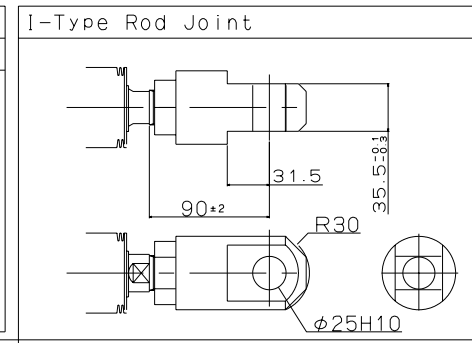

Stroke	L
100	218
150	268
200	318
250	368
300	418
400	518
500	618
600	718
700	818
800	918

Stroke	JC
0~160	95
161~250	120
251~400	165
401~630	235
631~800	285

Model :  
MP665-A(B)(D)-TC-100X200-HS  
Maker :  
KONAN  
File Name :  
MP66-A-TC-100-HS