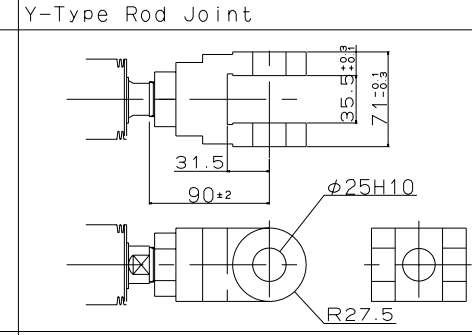

Stroke	L
100	218
150	268
200	318
250	368
300	418
400	518
500	618
600	718
700	818
800	918

Stroke	JC
0~160	95
161~250	120
251~400	165
401~630	235
631~800	285

Model :  
MP665-A(B)(D)-TC-100X200-HS  
Maker :  
KONAN  
File Name :  
MP66-A-TC-100-HS