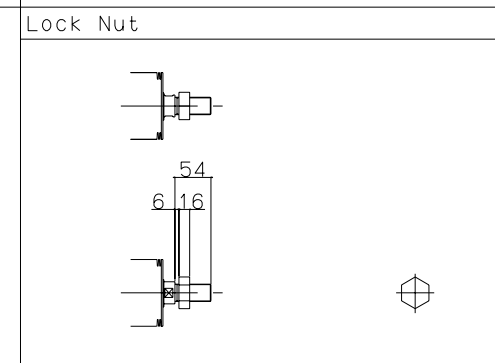

Stroke	L
100	221
150	271
200	321
250	371
300	421
350	471
400	521
500	621
600	721
700	821
800	921

Stroke	JC
0~160	105
161~250	130
251~400	175
401~630	245
631~800	295

JIS Symbol

Model:
MP665-A(B)(D)-TC-125X350-HS
Maker:
KONAN
File Name:
MP66-A-TC-125-HS