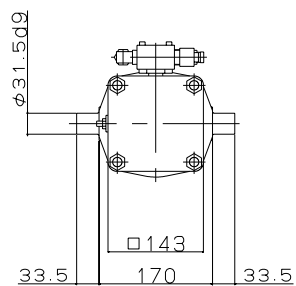

Stroke	L
100	221
150	271
200	321
250	371
300	421
350	471
400	521
500	621
600	721
700	821
800	921

Stroke	JC
0~160	105
161~250	130
251~400	175
401~630	245
631~800	295

JIS Symbol

Model:
MP665-A(B)(D)-TC-125X350-HS
Maker:
KONAN
File Name:
MP66-A-TC-125-HS