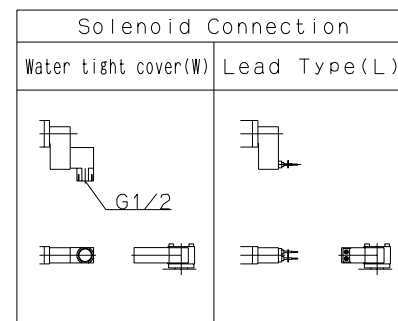

Stroke	L
100	221
150	271
200	321
250	371
300	421
350	471
400	521
500	621
600	721
700	821
800	921

Stroke	JC
0~160	105
161~250	130
251~400	175
401~630	245
631~800	295

JIS Symbol

Model:
MP665-A(B)(D)-TC-125X350-HS
Maker:
KONAN
File Name:
MP66-A-TC-125-HS