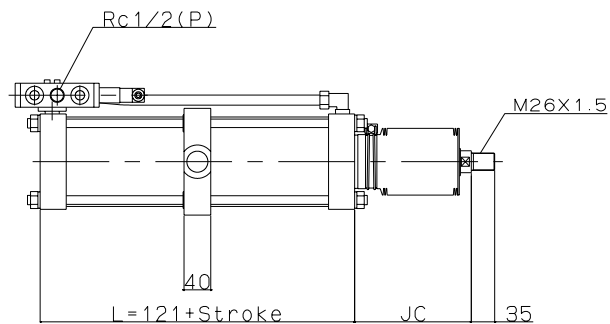

Stroke	L
100	221
150	271
200	321
250	371
300	421
350	471
400	521
500	621
600	721
700	821
800	921

Stroke	JC
0~160	105
161~250	130
251~400	175
401~630	245
631~800	295

JIS Symbol

Model:
MP665-A(B)(D)-TC-125X350-HS
Maker:
KONAN
File Name:
MP66-A-TC-125-HS