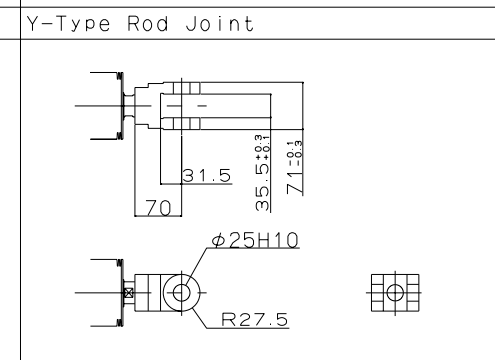

Stroke	L
100	221
150	271
200	321
250	371
300	421
350	471
400	521
500	621
600	721
700	821
800	921

Stroke	JC
0~160	105
161~250	130
251~400	175
401~630	245
631~800	295

JIS Symbol

Model:
MP665-A(B)(D)-TC-125X350-HS
Maker:
KONAN
File Name:
MP66-A-TC-125-HS