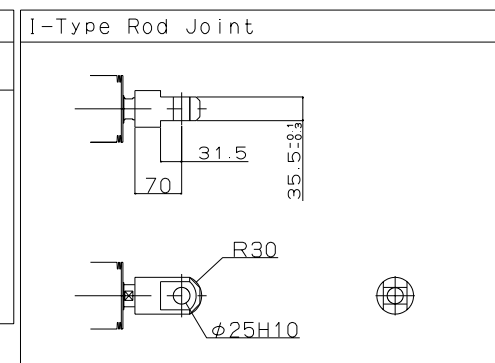

Stroke	L
100	221
150	271
200	321
250	371
300	421
350	471
400	521
500	621
600	721
700	821
800	921

Stroke	JC
0~160	105
161~250	130
251~400	175
401~630	245
631~800	295

JIS Symbol

Model:
MP665-A(B)(D)-TC-125X350-HS
Maker:
KONAN
File Name:
MP66-A-TC-125-HS