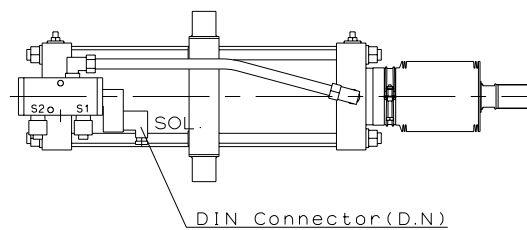

Stroke	L
100	235
150	285
200	335
250	385
300	435
350	485
400	535
500	635
600	735
700	835
800	935

Stroke	JC
0~160	125
161~250	150
251~400	195
401~630	265
631~800	315

JIS Symbol

Model: MP665-A(B)(D)-TC-140X350-HS
 Maker: KONAN
 File Name: MP66-A-TC-140-HS