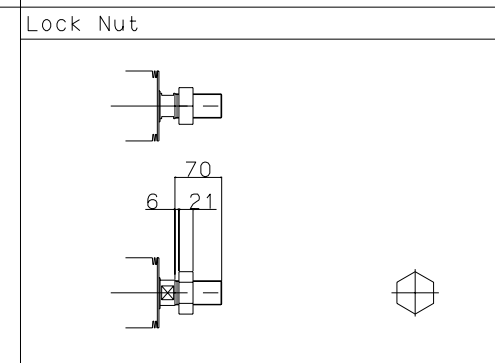

Stroke	L
100	235
150	285
200	335
250	385
300	435
350	485
400	535
500	635
600	735
700	835
800	935

Stroke	JC
0~160	125
161~250	150
251~400	195
401~630	265
631~800	315

JIS Symbol

Model: MP665-A(B)(D)-TC-140X350-HS
 Maker: KONAN
 File Name: MP66-A-TC-140-HS