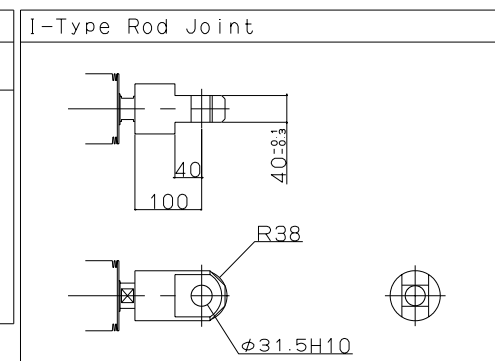

Stroke	L
100	235
150	285
200	335
250	385
300	435
350	485
400	535
500	635
600	735
700	835
800	935

Stroke	JC
0~160	125
161~250	150
251~400	195
401~630	265
631~800	315

JIS Symbol

Model: MP665-A(B)(D)-TC-140X350-HS
 Maker: KONAN
 File Name: MP66-A-TC-140-HS