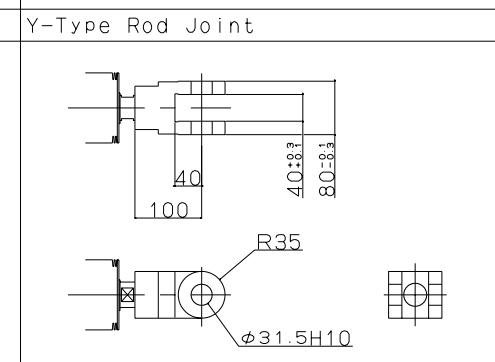

Stroke	L
100	235
150	285
200	335
250	385
300	435
350	485
400	535
500	635
600	735
700	835
800	935

Stroke	JC
0~160	125
161~250	150
251~400	195
401~630	265
631~800	315

JIS Symbol

Model: MP665-A(B)(D)-TC-140X350-HS
 Maker: KONAN
 File Name: MP66-A-TC-140-HS