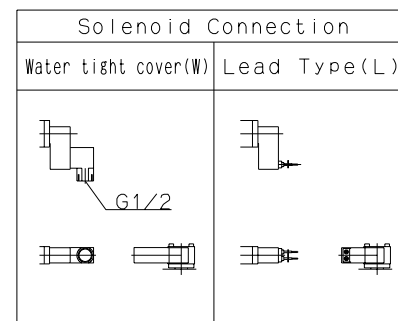

Stroke	L
100	235
150	285
200	335
250	385
300	435
350	485
400	535
500	635
600	735
700	835
800	935

Stroke	JC
0~160	125
161~250	150
251~400	195
401~630	265
631~800	315

JIS Symbol

Model: MP665-A(B)(D)-TC-140X350-HS
 Maker: KONAN
 File Name: MP66-A-TC-140-HS