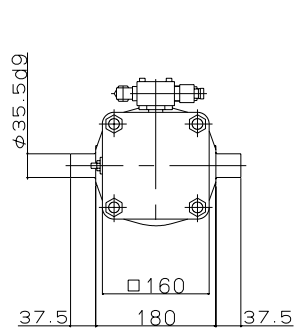

Stroke	L
100	235
150	285
200	335
250	385
300	435
350	485
400	535
500	635
600	735
700	835
800	935

Stroke	JC
0~160	125
161~250	150
251~400	195
401~630	265
631~800	315

JIS Symbol

Model: MP665-A(B)(D)-TC-140X350-HS
 Maker: KONAN
 File Name: MP66-A-TC-140-HS