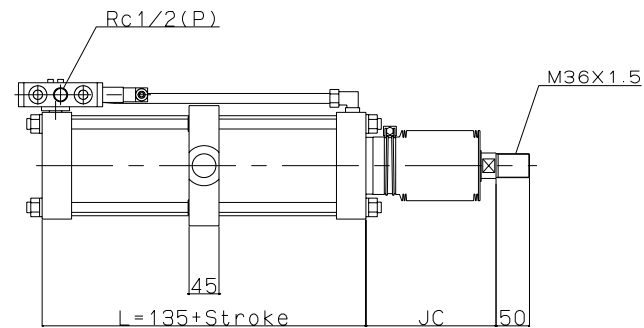

Stroke	L
100	235
150	285
200	335
250	385
300	435
350	485
400	535
500	635
600	735
700	835
800	935

Stroke	JC
0~160	125
161~250	150
251~400	195
401~630	265
631~800	315

JIS Symbol

Model: MP665-A(B)(D)-TC-140X350-HS
 Maker: KONAN
 File Name: MP66-A-TC-140-HS